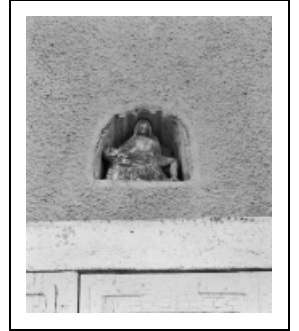

## GRUPE SCULPTÉ : VIERGE DE PITIÉ

Bourgogne-Franche-Comté, Côte-d'Or  
Santenay

Dossier IM21002575 réalisé en 1979 revu en  
1992

Auteur(s) : Laurent Laroche, Bernard Lauvergeon

**Période(s) principale(s) :** 16e siècle

### Éléments descriptifs

**Catégories :** sculpture

**Iconographie :**  
figure biblique Vierge de Pitié

**État de conservation :**  
mauvais état