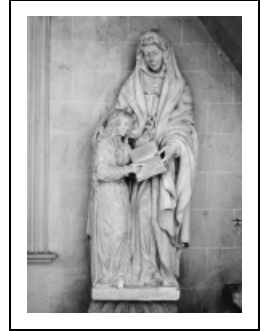

GRUPE SCULPTÉ (PETITE NATURE) : EDUCATION DE LA VIERGE

Bourgogne-Franche-Comté, Côte-d'Or
Saint-Romain

Situé dans : Église paroissiale Saint Romain

Dossier IM21002538 réalisé en 1979 revu en
1992

Auteur(s) : Laurent Laroche, Elisabeth Réveillon

Période(s) principale(s) : 1ère moitié 17e siècle

Auteur(s) de l'oeuvre :
auteur inconnu (auteur inconnu)

Éléments descriptifs

Catégories : sculpture

Structures : revers plat

Iconographie :
scène biblique Education de la Vierge