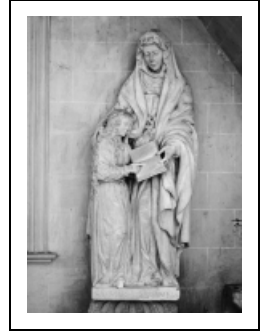

GRUPE SCULPTÉ (PETITE NATURE) : EDUCATION DE LA VIERGE

Bourgogne-Franche-Comté, Côte-d'Or
Saint-Romain

Situé dans : Église paroissiale Saint Romain

Dossier IM21002538 réalisé en 1979 revu en
1992

Auteur(s) : Laurent Laroche, Elisabeth Réveillon

Période(s) principale(s) : 1ère moitié 17e siècle

Auteur(s) de l'oeuvre :
auteur inconnu (auteur inconnu)

Éléments descriptifs

Catégories : sculpture
Structures : revers plat

Iconographie :
scène biblique Education de la Vierge