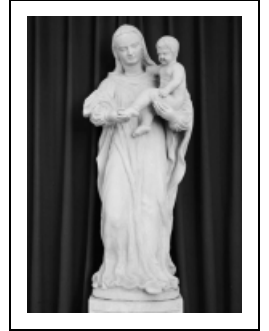

## STATUE (PETITE NATURE) : VIERGE À L'ENFANT

Bourgogne-Franche-Comté, Côte-d'Or  
Saint-Romain

Situé dans : Église paroissiale Saint Romain

Dossier IM21002529 réalisé en 1979 revu en  
1992

Auteur(s) : Laurent Laroche, Brigitte Fromaget

### Éléments descriptifs

**Catégories :** sculpture

**Iconographie :**  
figure biblique Vierge à l'Enfant