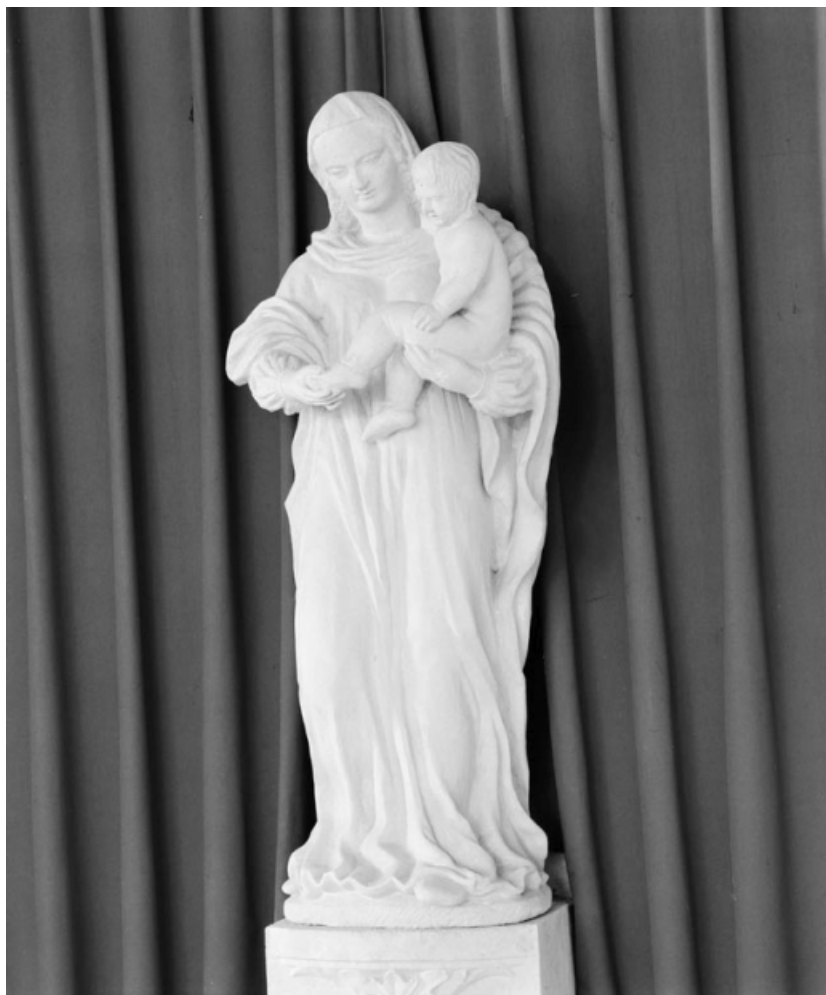

## STATUE (PETITE NATURE) : VIERGE À L'ENFANT

Bourgogne-Franche-Comté, Côte-d'Or  
Saint-Romain

Situé dans : Église paroissiale Saint Romain

Dossier IM21002529 réalisé en 1979 revu en  
1992

Auteur(s) : Laurent Laroche, Brigitte Fromaget

### Éléments descriptifs

**Catégories :** sculpture

**Iconographie :**  
figure biblique Vierge à l'Enfant

**Vue d'ensemble.**

21, Saint-Romain

N° de l'illustration : 19782101274V

Date : 1978

Auteur : Michel Thierry

Reproduction soumise à autorisation du titulaire des droits d'exploitation

© Région Bourgogne-Franche-Comté, Inventaire du patrimoine

**Vue d'ensemble, de trois quarts gauche.**

21, Saint-Romain

N° de l'illustration : 19782101276X

Date : 1978

Auteur : Michel Rosso

Reproduction soumise à autorisation du titulaire des droits d'exploitation