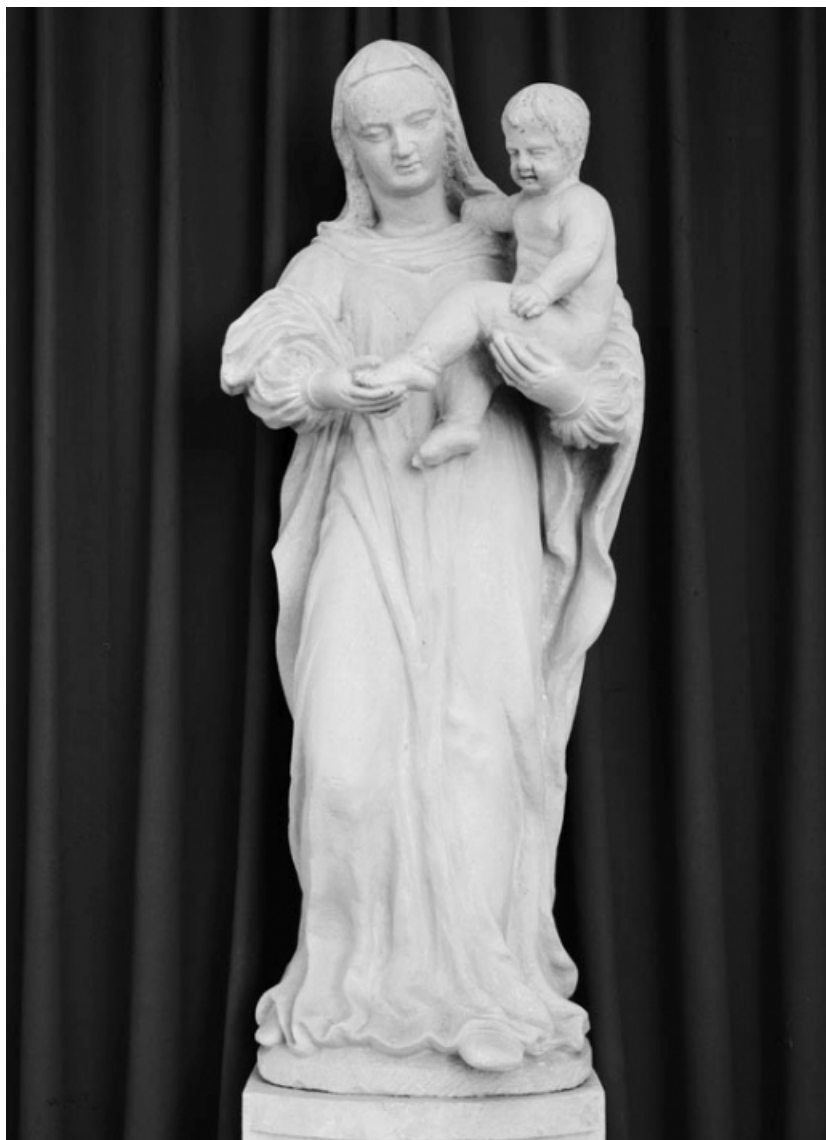

Vue d'ensemble.

21, Saint-Romain

N° de l'illustration : 19782101274V

Date : 1978

Auteur : Michel Thierry

Reproduction soumise à autorisation du titulaire des droits d'exploitation

© Région Bourgogne-Franche-Comté, Inventaire du patrimoine