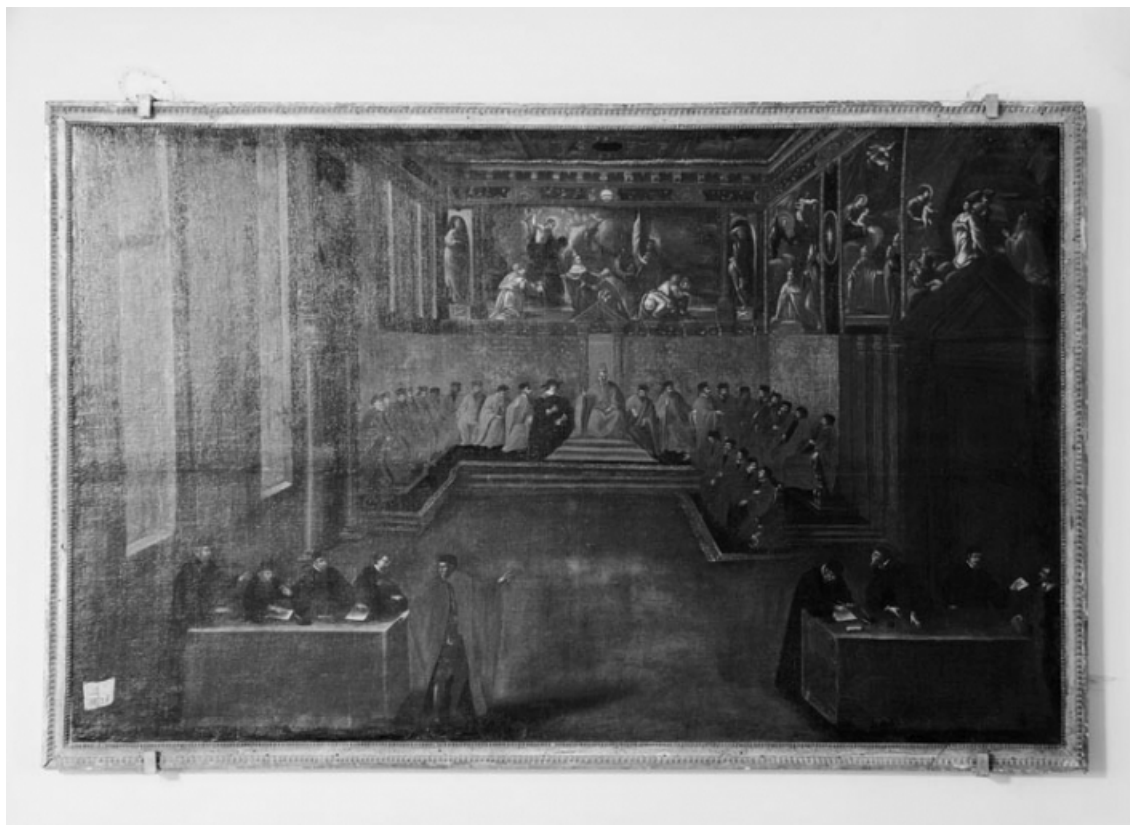

Vue d'ensemble.

21, Saint-Aubin

N° de l'illustration : 19792100402V

Date : 1979

Auteur : Michel Rosso

Reproduction soumise à autorisation du titulaire des droits d'exploitation

© Région Bourgogne-Franche-Comté, Inventaire du patrimoine