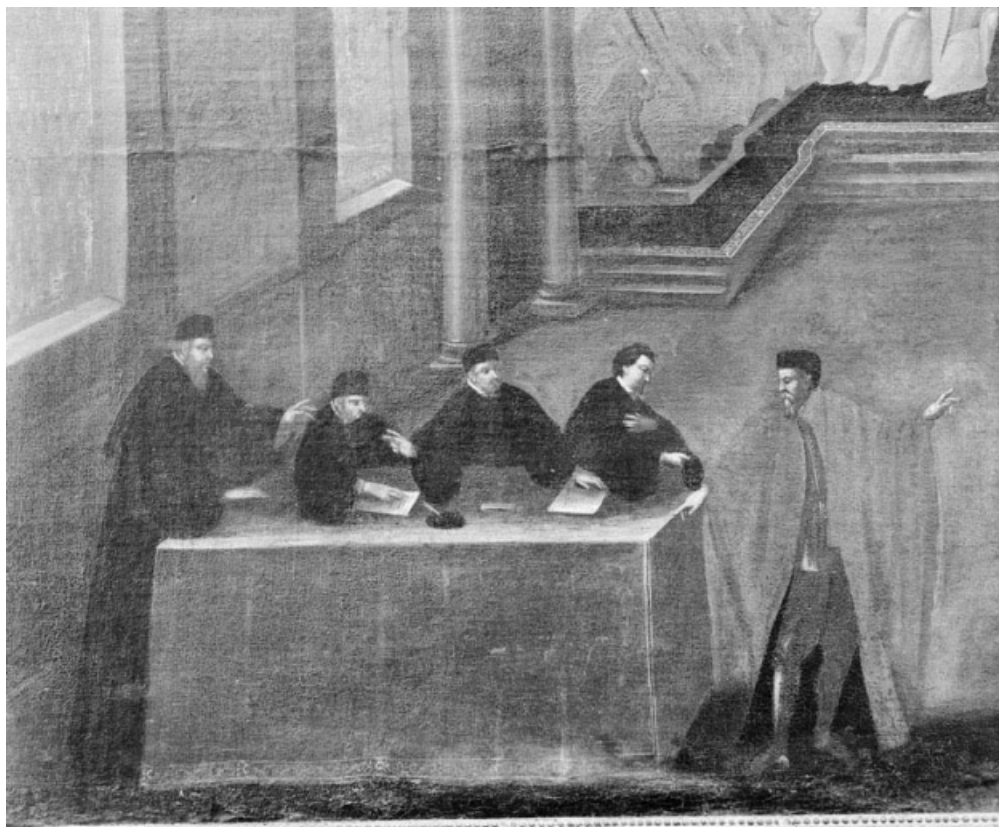

Détail de la partie inférieure gauche.

21, Saint-Aubin

N° de l'illustration : 19792100409X

Date : 1979

Auteur : Jean-Luc Duthu

Reproduction soumise à autorisation du titulaire des droits d'exploitation

© Région Bourgogne-Franche-Comté, Inventaire du patrimoine