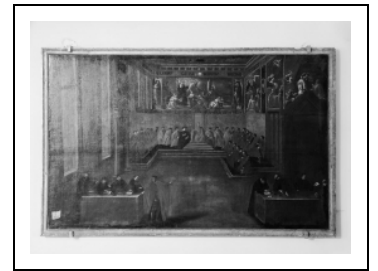

TABLEAU : RÉCEPTION PAR LE DOGE DE VENISE D'UN AMBASSADEUR DE FRANCE MEMBRE DE LA FAMILLE DE LA ROCHEPOT

Bourgogne-Franche-Comté, Côte-d'Or
Saint-Aubin

Situé dans : Église paroissiale Saint-Aubin

Dossier IM21002510 réalisé en 1979 revu en
1992

Auteur(s) : Laurent Laroche, Claudine Berger

Historique

Tableau postérieur à 1578, date approximative à laquelle Véronèse exécuta la peinture murale représentée à l'arrière plan de cette oeuvre ; la date portée de 1543 concerne donc plus probablement l'événement figuré que la réalisation par le peintre ; d'après la tradition, ce tableau se trouvait avant la Révolution au château de la Rochepot, où il aurait été apporté par un membre de la famille de Montmorency, ambassadeur de France auprès du Saint Siège ; à la Révolution il fut acquis par un habitant de Saint-Aubin qui en fit don à l'église.

Période(s) principale(s) : 4e quart 16e siècle

Auteur(s) de l'oeuvre :
auteur inconnu (auteur inconnu)

Éléments descriptifs

Catégories : peinture
Structures : support rectangulaire horizontal

Iconographie :
Date : 1543 ?
scène vue d'intérieur palais assemblée religieuse haut fonctionnaire