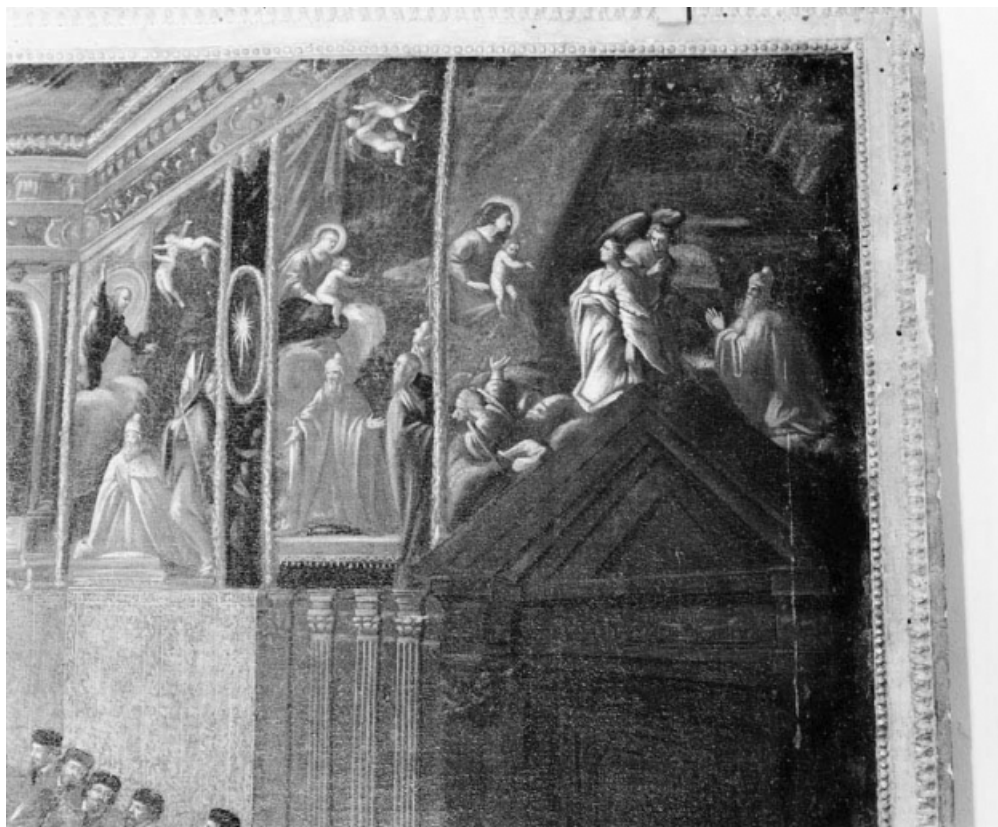

Détail de la partie supérieure droite.

21, Saint-Aubin

N° de l'illustration : 19792100404X

Date : 1979

Auteur : Jean-Luc Duthu

Reproduction soumise à autorisation du titulaire des droits d'exploitation

© Région Bourgogne-Franche-Comté, Inventaire du patrimoine