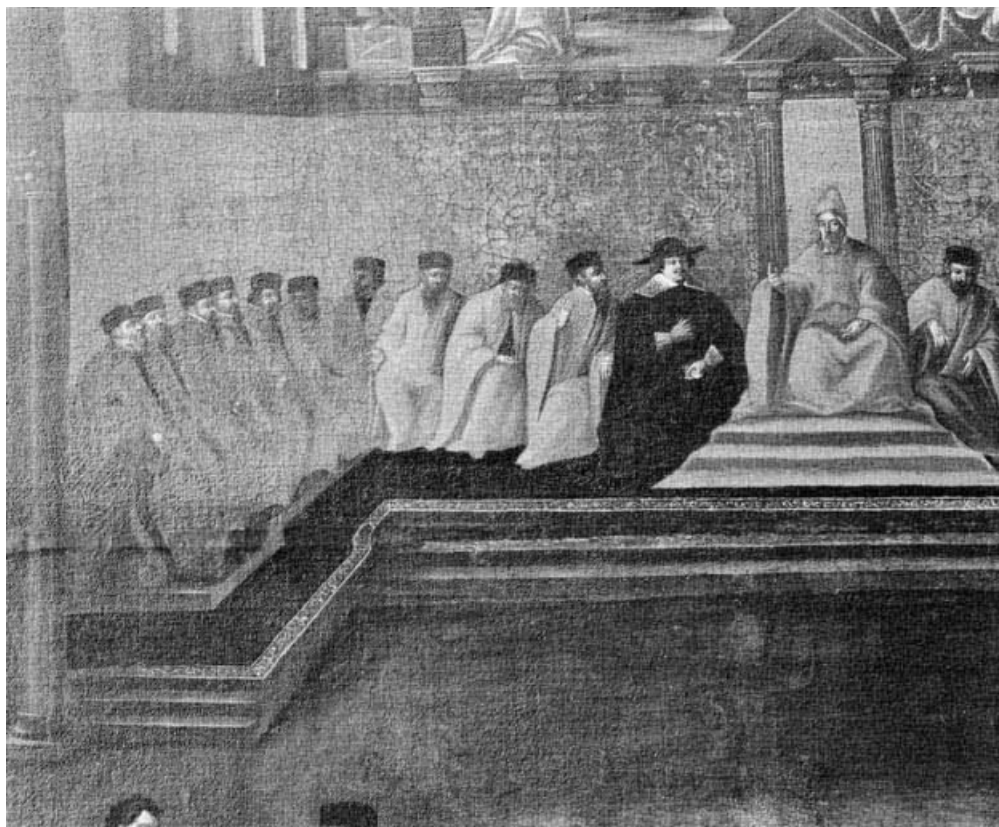

Détail de la partie gauche.

21, Saint-Aubin

N° de l'illustration : 19792100408X

Date : 1979

Auteur : Jean-Luc Duthu

Reproduction soumise à autorisation du titulaire des droits d'exploitation

© Région Bourgogne-Franche-Comté, Inventaire du patrimoine