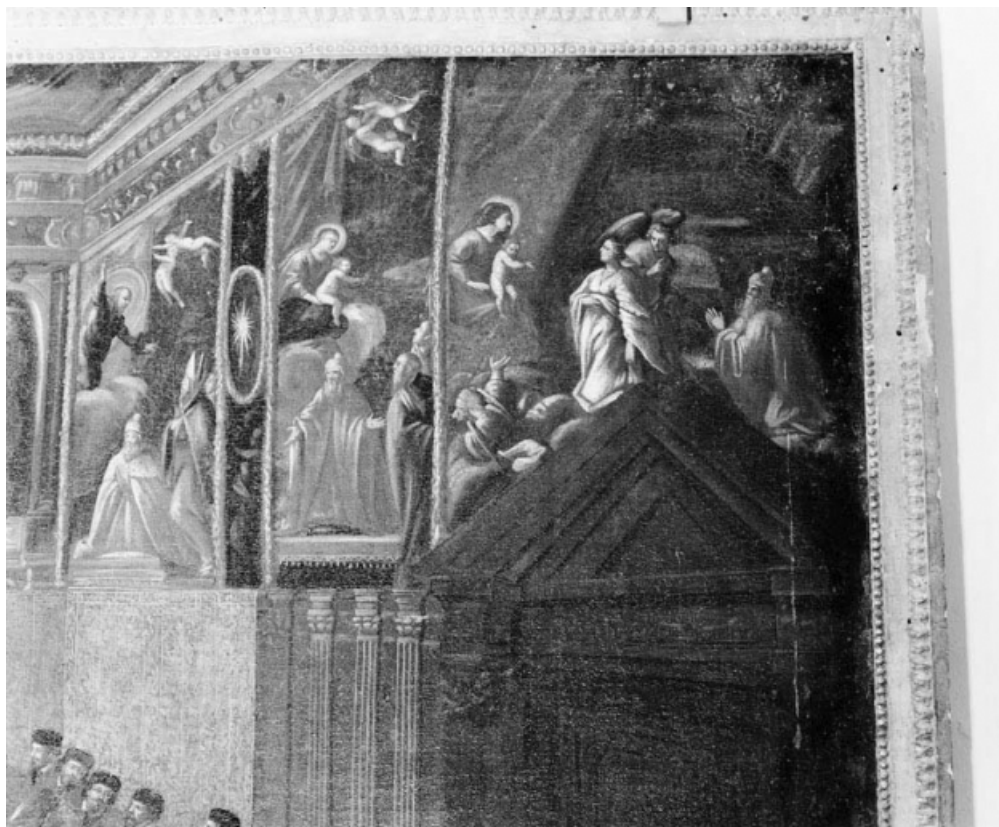

Détail de la partie supérieure droite.

21, Saint-Aubin

N° de l'illustration : 19792100404X

Date : 1979

Auteur : Jean-Luc Duthu

Reproduction soumise à autorisation du titulaire des droits d'exploitation

© Région Bourgogne-Franche-Comté, Inventaire du patrimoine