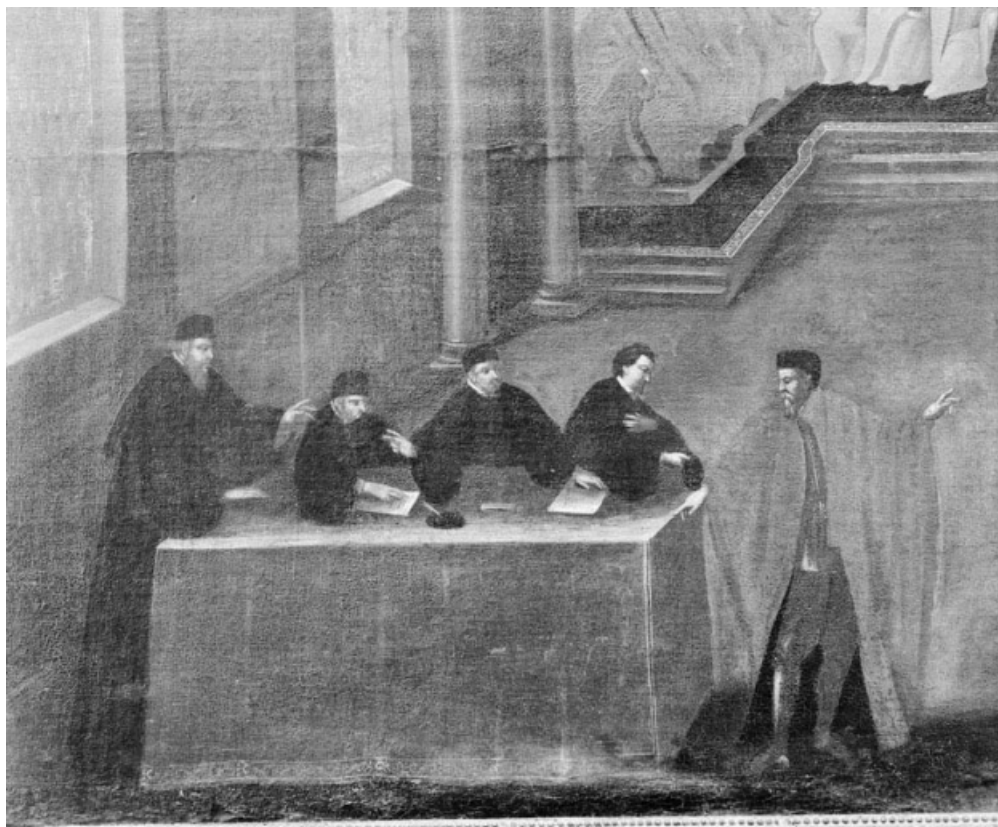

Détail de la partie inférieure gauche.

21, Saint-Aubin

N° de l'illustration : 19792100409X

Date : 1979

Auteur : Jean-Luc Duthu

Reproduction soumise à autorisation du titulaire des droits d'exploitation

© Région Bourgogne-Franche-Comté, Inventaire du patrimoine