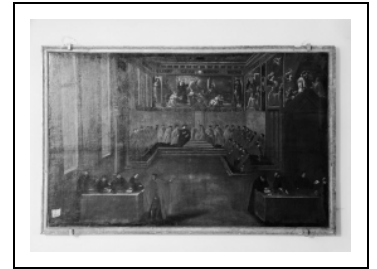

TABLEAU : RÉCEPTION PAR LE DOGE DE VENISE D'UN AMBASSADEUR DE FRANCE MEMBRE DE LA FAMILLE DE LA ROCHEPOT

Bourgogne-Franche-Comté, Côte-d'Or
Saint-Aubin

Situé dans : Église paroissiale Saint-Aubin

Dossier IM21002510 réalisé en 1979 revu en
1992

Auteur(s) : Laurent Laroche, Claudine Berger

Historique

Tableau postérieur à 1578, date approximative à laquelle Véronèse exécuta la peinture murale représentée à l'arrière plan de cette oeuvre ; la date portée de 1543 concerne donc plus probablement l'événement figuré que la réalisation par le peintre ; d'après la tradition, ce tableau se trouvait avant la Révolution au château de la Rochepot, où il aurait été apporté par un membre de la famille de Montmorency, ambassadeur de France auprès du Saint Siège ; à la Révolution il fut acquis par un habitant de Saint-Aubin qui en fit don à l'église.

Période(s) principale(s) : 4e quart 16e siècle

Auteur(s) de l'oeuvre :
auteur inconnu (auteur inconnu)

Éléments descriptifs

Catégories : peinture
Structures : support rectangulaire horizontal

Iconographie :
Date : 1543 ?
scène vue d'intérieur palais assemblée religieuse haut fonctionnaire