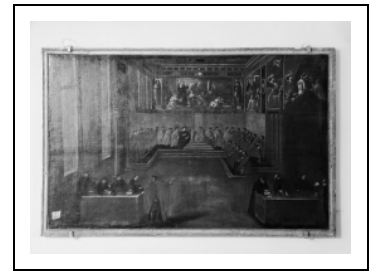

TABLEAU : RÉCEPTION PAR LE DOGE DE VENISE D'UN AMBASSADEUR DE FRANCE MEMBRE DE LA FAMILLE DE LA ROCHEPOT

Bourgogne-Franche-Comté, Côte-d'Or
Saint-Aubin

Situé dans : Église paroissiale Saint-Aubin

Dossier IM21002510 réalisé en 1979 revu en
1992

Auteur(s) : Laurent Laroche, Claudine Berger

Historique

Tableau postérieur à 1578, date approximative à laquelle Véronèse exécuta la peinture murale représentée à l'arrière plan de cette oeuvre ; la date portée de 1543 concerne donc plus probablement l'événement figuré que la réalisation par le peintre ; d'après la tradition, ce tableau se trouvait avant la Révolution au château de la Rochepot, où il aurait été apporté par un membre de la famille de Montmorency, ambassadeur de France auprès du Saint Siège ; à la Révolution il fut acquis par un habitant de Saint-Aubin qui en fit don à l'église.

Période(s) principale(s) : 4e quart 16e siècle

Auteur(s) de l'oeuvre :
auteur inconnu (auteur inconnu)

Éléments descriptifs

Catégories : peinture
Structures : support rectangulaire horizontal

Iconographie :
Date : 1543 ?
scène vue d'intérieur palais assemblée religieuse haut fonctionnaire