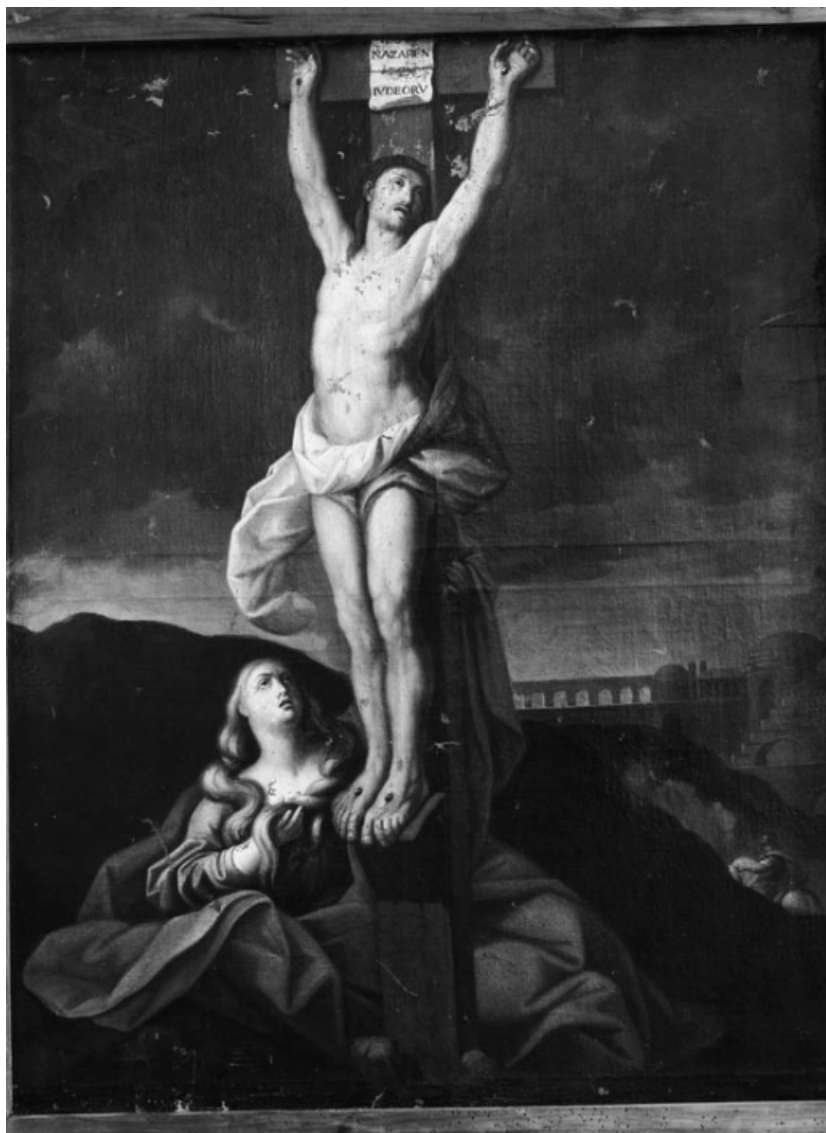

Vue d'ensemble.

21, Saint-Aubin

N° de l'illustration : 19792100345V

Date : 1979

Auteur : Michel Rosso

Reproduction soumise à autorisation du titulaire des droits d'exploitation

© Région Bourgogne-Franche-Comté, Inventaire du patrimoine