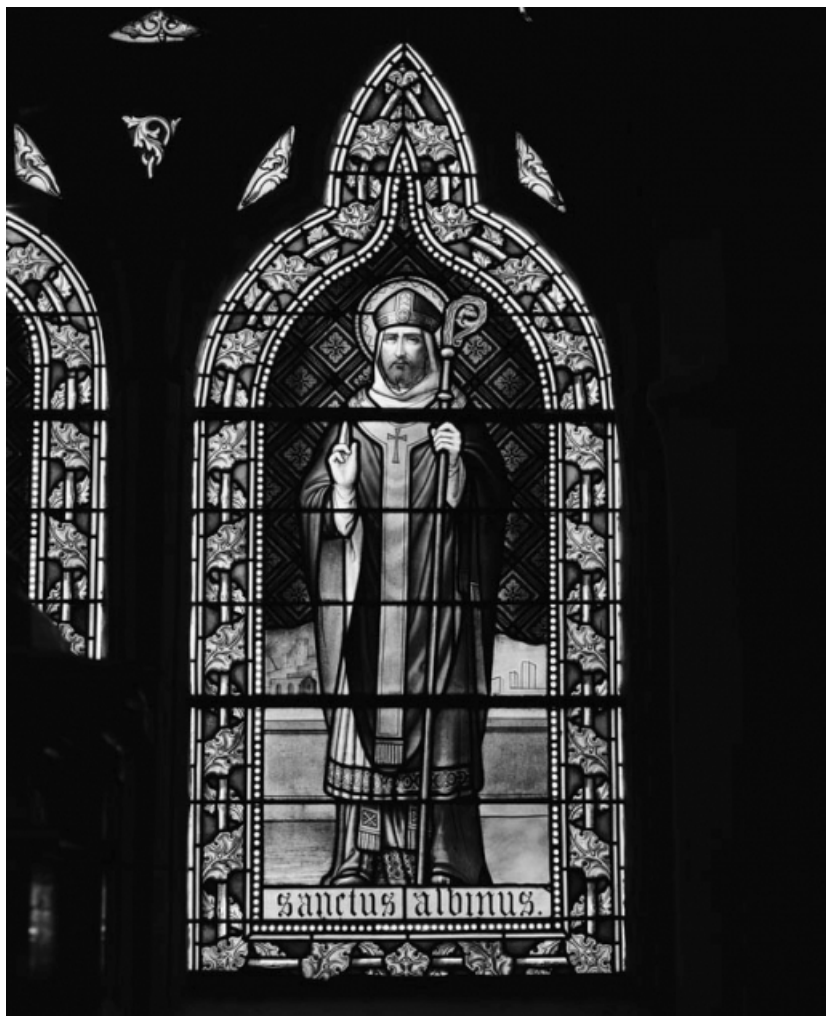

Détail de la lancette droite.

21, Saint-Aubin

N° de l'illustration : 19792100442X

Date : 1979

Auteur : Jean-Luc Duthu

Reproduction soumise à autorisation du titulaire des droits d'exploitation

© Région Bourgogne-Franche-Comté, Inventaire du patrimoine