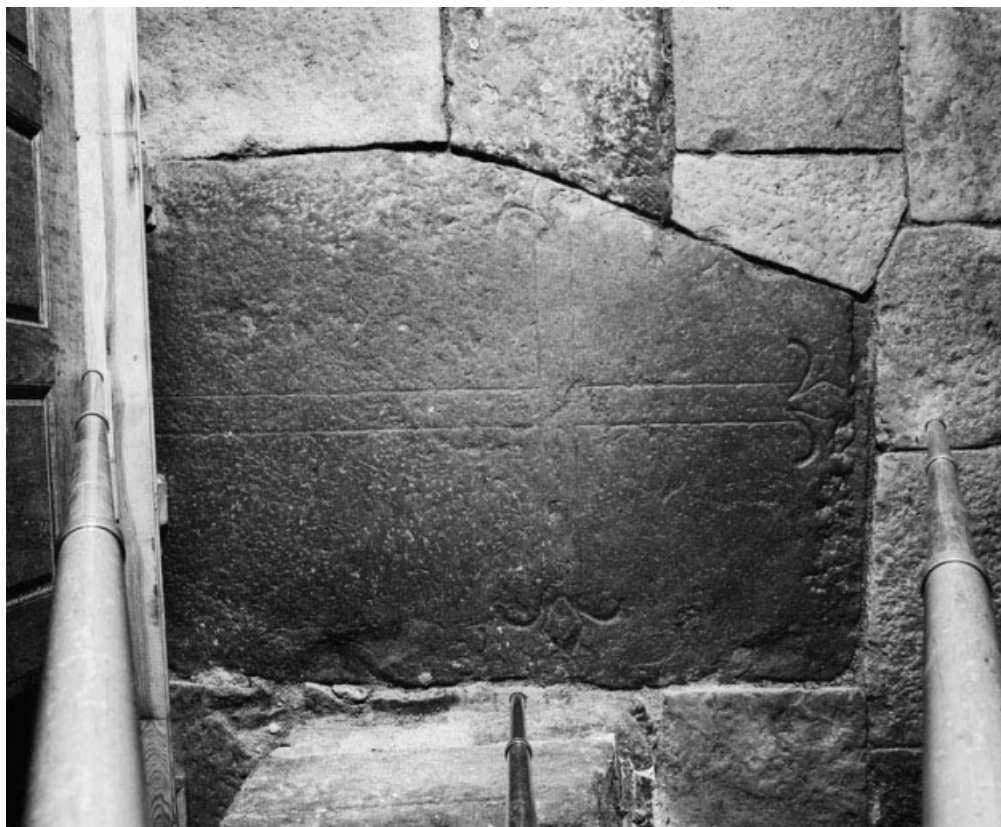

Dalle funéraire dans la nef.

21, La Rochepot

N° de l'illustration : 19802100537X

Date : 1980

Auteur : Michel Rosso

Reproduction soumise à autorisation du titulaire des droits d'exploitation

© Région Bourgogne-Franche-Comté, Inventaire du patrimoine