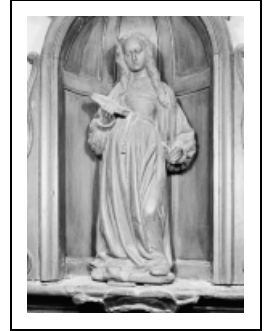

## STATUE (STATUETTE) : SAINTE MARTYRE AU LIVRE

Bourgogne-Franche-Comté, Côte-d'Or  
Puligny-Montrachet

Situé dans : Église paroissiale de l'Assomption

Dossier IM21002423 réalisé en 1978 revu en  
1992

Auteur(s) : Elisabeth Réveillon, Laurent Laroche

### Description

En pierre taillée peinte (faux bois).

### Éléments descriptifs

**Catégories :** sculpture  
**Structures :** revers plat

**Iconographie :**  
figure sainte livre