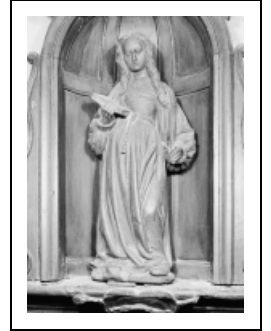

STATUE (STATUETTE) : SAINTE MARTYRE AU LIVRE

Bourgogne-Franche-Comté, Côte-d'Or
Puligny-Montrachet

Situé dans : Église paroissiale de l'Assomption

Dossier IM21002423 réalisé en 1978 revu en
1992

Auteur(s) : Elisabeth Réveillon, Laurent Laroche

Période(s) principale(s) : 1ère moitié 16e siècle

Auteur(s) de l'oeuvre :
auteur inconnu (auteur inconnu)

Description

En pierre taillée peinte (faux bois).

Éléments descriptifs

Catégories : sculpture
Structures : revers plat

Iconographie :
figure sainte livre

Informations complémentaires

- Voir le dossier numérisé : <https://httppatrimoine.bourgognefranchecomte.fr/gtrudov/IM21002423.pdf>

Aire d'étude et canton : Nolay

Dénomination : statue