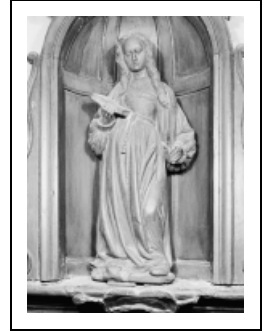

STATUE (STATUETTE) : SAINTE MARTYRE AU LIVRE

Bourgogne-Franche-Comté, Côte-d'Or
Puligny-Montrachet

Situé dans : Église paroissiale de l'Assomption

Dossier IM21002423 réalisé en 1978 revu en
1992

Auteur(s) : Elisabeth Réveillon, Laurent Laroche

Période(s) principale(s) : 1ère moitié 16e siècle

Auteur(s) de l'oeuvre :
auteur inconnu (auteur inconnu)

Description

En pierre taillée peinte (faux bois).

Éléments descriptifs

Catégories : sculpture
Structures : revers plat

Iconographie :
figure sainte livre

Informations complémentaires

- Voir le dossier numérisé : <https://httppatrimoine.bourgognefranchecomte.fr/gtrudov/IM21002423.pdf>

Aire d'étude et canton : Nolay

Dénomination : statue