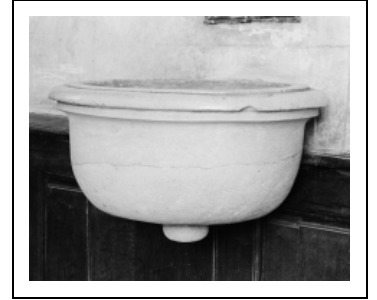

## 2 BÉNITIERS D'APPLIQUE

Bourgogne-Franche-Comté, Côte-d'Or  
Puligny-Montrachet

Situé dans : Église paroissiale de l'Assomption

Dossier IM21002417 réalisé en 1978 revu en  
1992

Auteur(s) : Elisabeth Réveillon, Laurent Laroche

### Description

Cuve ovale avec culot ovoïde