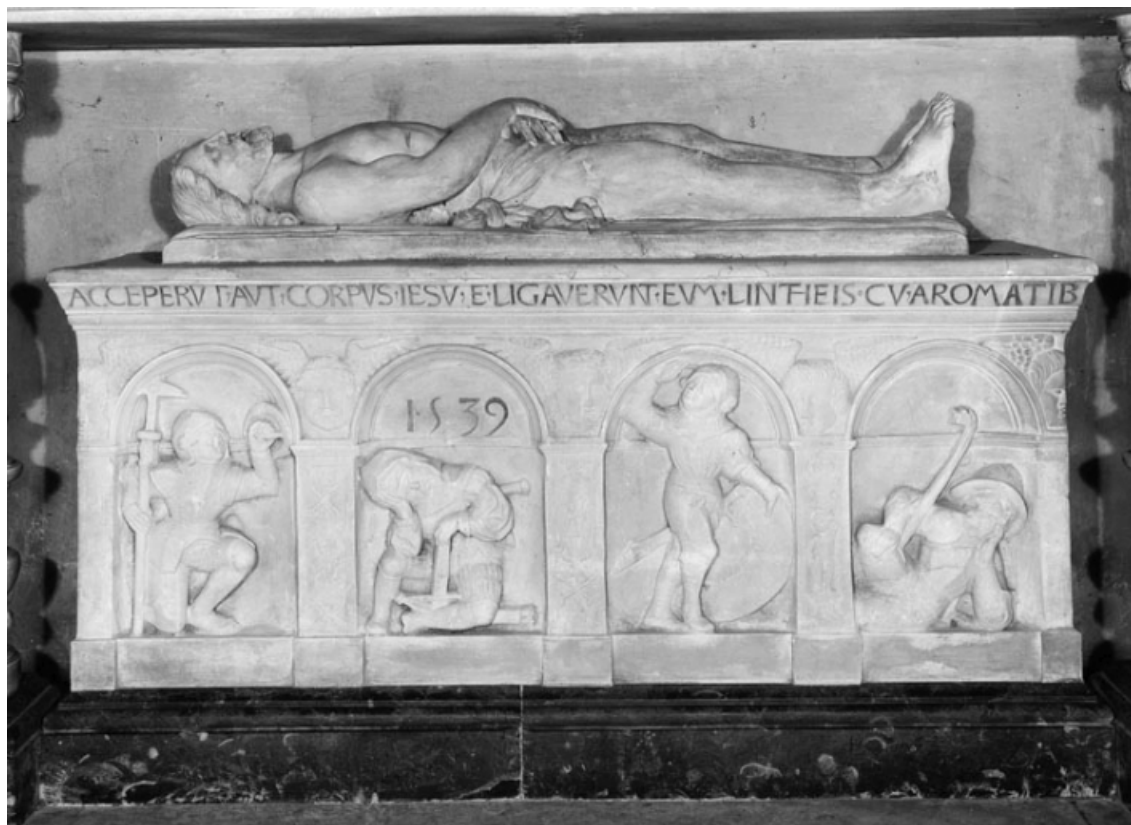

Auteur(s) : Jean-Louis Libourel, Elisabeth Réveillon, Laurent Laroche

Période(s) principale(s) : 2e quart 16e siècle

Dates : 1539

Auteur(s) de l'oeuvre :

auteur inconnu (auteur inconnu)

Description

Christ en haut relief ; façade, côtés et partie supérieure du sépulcre scellés, avec des agrafes de fer

Soldat endormi.

21, Puligny-Montrachet

N° de l'illustration : 19782101473X

Date : 1978

Auteur : Michel Rosso

Reproduction soumise à autorisation du titulaire des droits d'exploitation

© Région Bourgogne-Franche-Comté, Inventaire du patrimoine

Détail de la tête du soldat.

21, Puligny-Montrachet

N° de l'illustration : 19782101474X

Date : 1978

Auteur : Michel Rosso

Reproduction soumise à autorisation du titulaire des droits d'exploitation

© Région Bourgogne-Franche-Comté, Inventaire du patrimoine

Détail du tombeau (1539).

21, Puligny-Montrachet

N° de l'illustration : 19782101467V

Date : 1978

Auteur : Jean-Luc Duthu

Reproduction soumise à autorisation du titulaire des droits d'exploitation

© Région Bourgogne-Franche-Comté, Inventaire du patrimoine