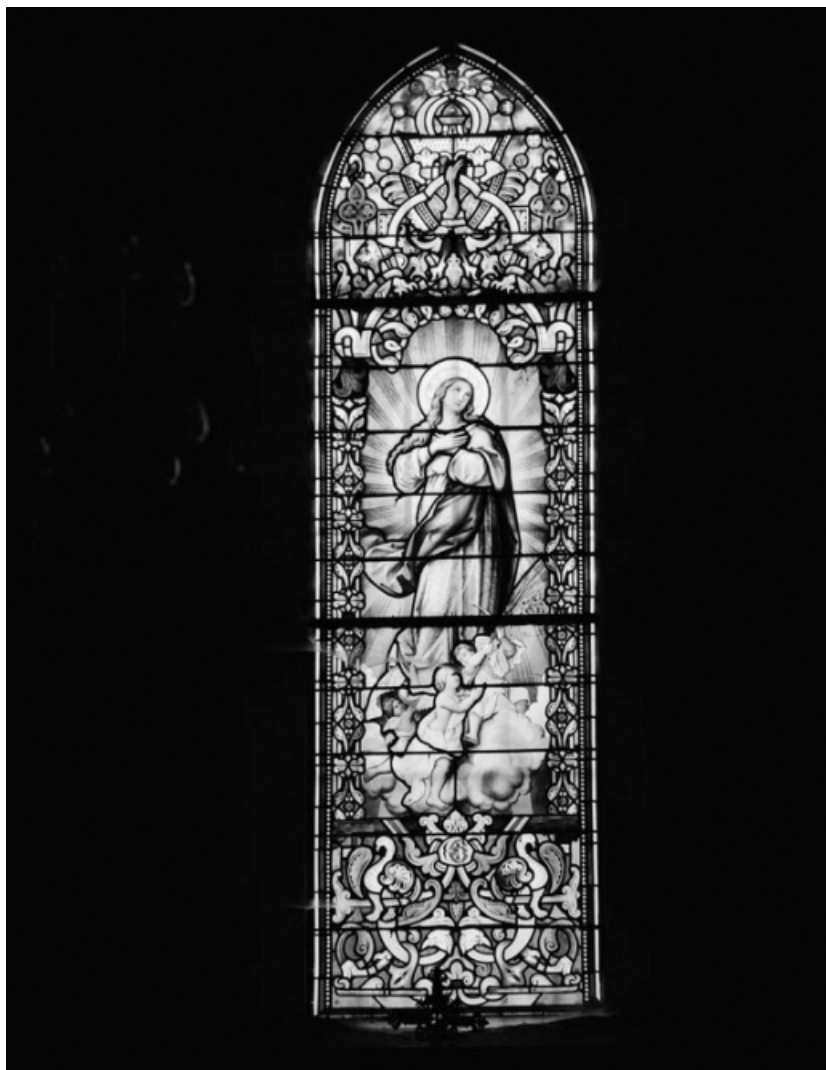

## VERRIÈRE (VERRIÈRE À PERSONNAGES) : ASSOMPTION

Bourgogne-Franche-Comté, Côte-d'Or  
Puligny-Montrachet

Situé dans : Église paroissiale de l'Assomption

Dossier IM21002401 réalisé en 1978 revu en  
1992

### Éléments descriptifs

**Catégories** : vitrail

**Structures** : lancette 1

**Iconographie** :  
scène biblique Assomption

**Assomption de la Vierge, vitrail axial du chœur.**  
21, Puligny-Montrachet

N° de l'illustration : 19782101462X

Date : 1978

Auteur : Michel Rosso

Reproduction soumise à autorisation du titulaire des droits d'exploitation