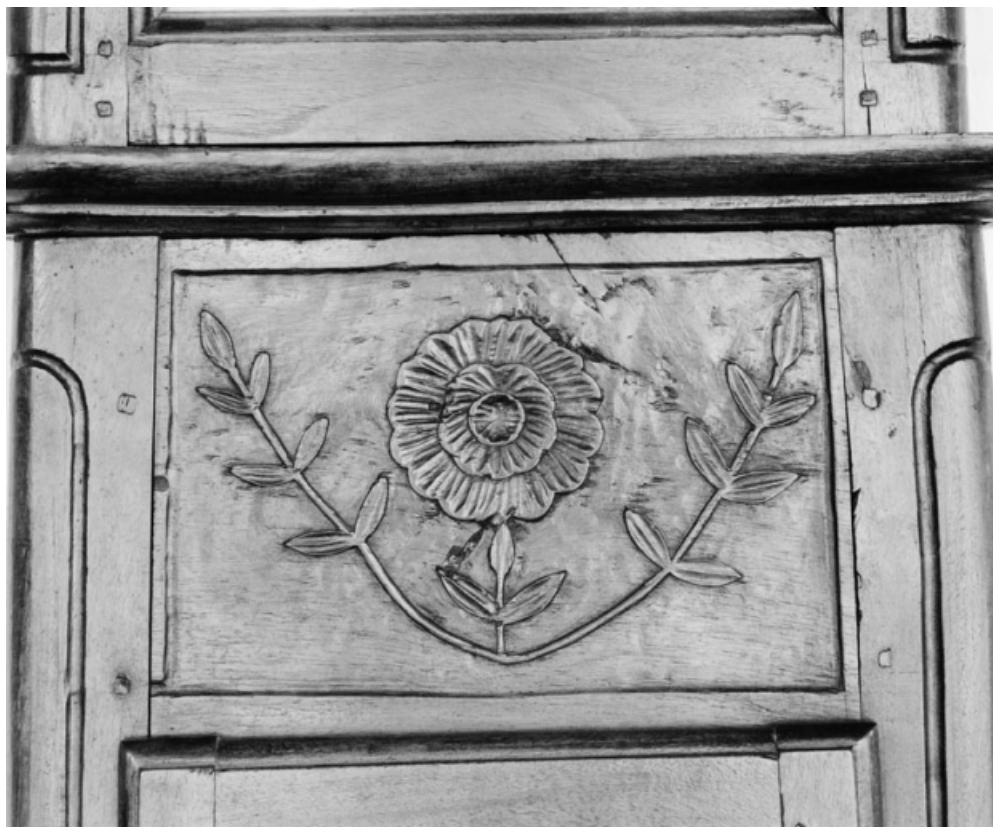

Détail de la fleur sculptée.

21, Nolay

N° de l'illustration : 19792101026X

Date : 1979

Auteur : Jean-Luc Duthu

Reproduction soumise à autorisation du titulaire des droits d'exploitation

© Région Bourgogne-Franche-Comté, Inventaire du patrimoine