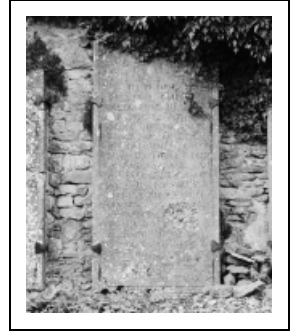

DALLE FUNÉRAIRE : DE J.B. PAUL BOISSON

Bourgogne-Franche-Comté, Côte-d'Or
Nolay

Dossier IM21001991 réalisé en 1979 revu en
1992

Auteur(s) : Bernard Lauvergeon, Laurent Laroche

Période(s) principale(s) : 2e quart 19e siècle

Dates : 1837

Auteur(s) de l'oeuvre :

auteur inconnu (auteur inconnu)

Éléments descriptifs

Catégories : sculpture

Structures : élévation droit

Iconographie :

ornementation filet