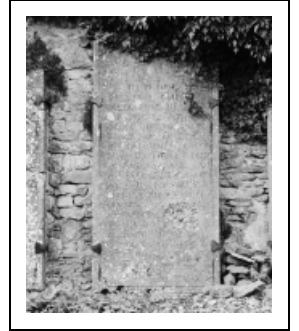

## DALLE FUNÉRAIRE : DE J.B. PAUL BOISSON

Bourgogne-Franche-Comté, Côte-d'Or  
Nolay

Dossier IM21001991 réalisé en 1979 revu en  
1992

Auteur(s) : Bernard Lauvergeon, Laurent Laroche

**Période(s) principale(s) :** 2e quart 19e siècle

### Éléments descriptifs

**Catégories :** sculpture

**Structures :** élévation droit

**Iconographie :**

ornementation filet

symbole christique croix calice burette