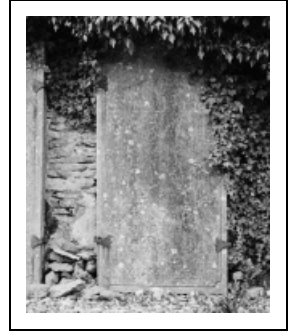

DALLE FUNÉRAIRE (2)

Bourgogne-Franche-Comté, Côte-d'Or
Nolay

Dossier IM21001990 réalisé en 1979 revu en
1992

Auteur(s) : Brigitte Fromaget, Laurent Laroche

Période(s) principale(s) : 1er quart 19e siècle

Auteur(s) de l'oeuvre :
auteur inconnu (auteur inconnu)