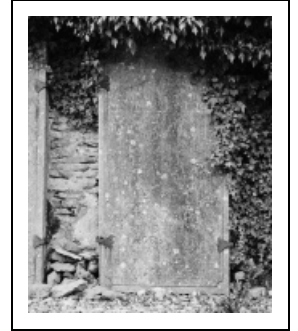

DALLE FUNÉRAIRE (2)

Bourgogne-Franche-Comté, Côte-d'Or
Nolay

Dossier IM21001990 réalisé en 1979 revu en
1992

Auteur(s) : Brigitte Fromaget, Laurent Laroche

Période(s) principale(s) : 1er quart 19e siècle

Auteur(s) de l'oeuvre :
auteur inconnu (auteur inconnu)