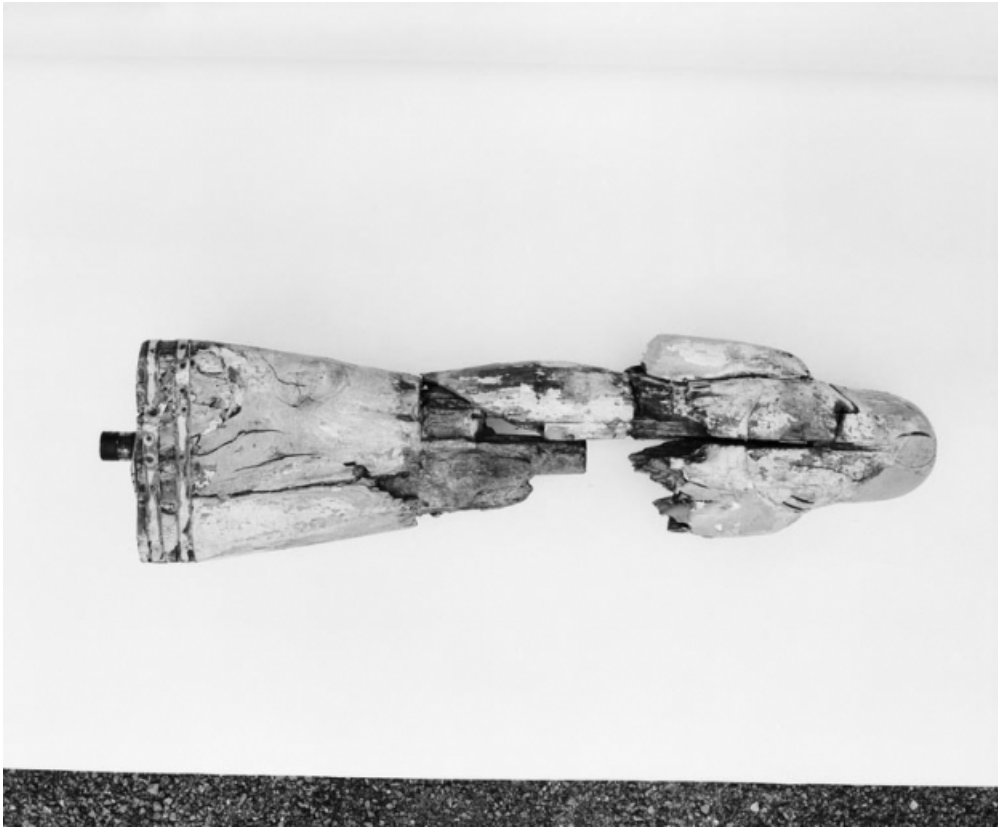

Revers.

21, Nolay

N° de l'illustration : 19802100857X

Date : 1980

Auteur : Michel Thierry

Reproduction soumise à autorisation du titulaire des droits d'exploitation

© Région Bourgogne-Franche-Comté, Inventaire du patrimoine