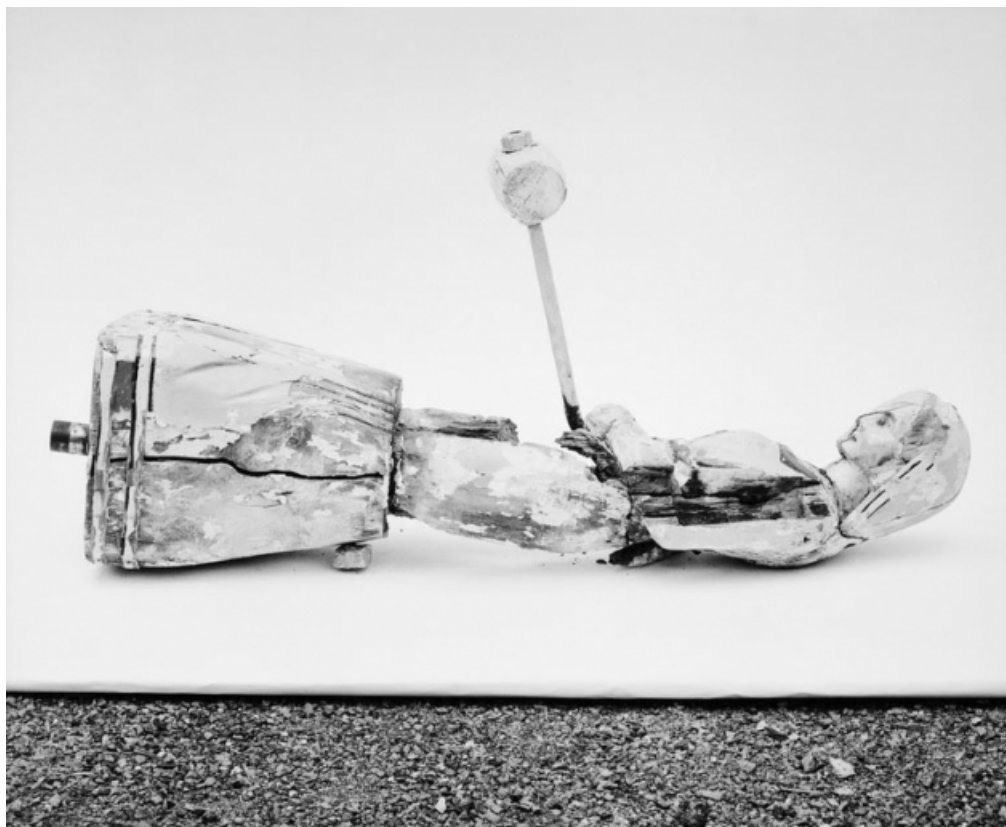

Profil gauche.

21, Nolay

N° de l'illustration : 19802100855X

Date : 1980

Auteur : Michel Thierry

Reproduction soumise à autorisation du titulaire des droits d'exploitation

© Région Bourgogne-Franche-Comté, Inventaire du patrimoine