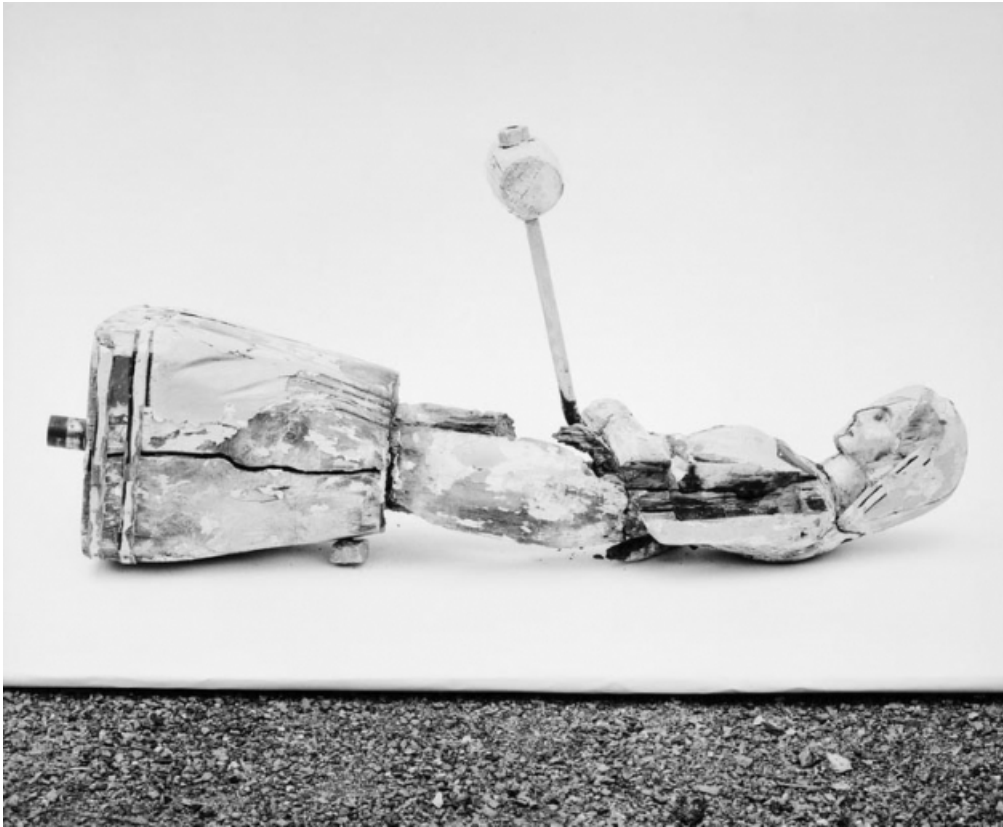

Profil gauche.

21, Nolay

N° de l'illustration : 19802100855X

Date : 1980

Auteur : Michel Thierry

Reproduction soumise à autorisation du titulaire des droits d'exploitation

© Région Bourgogne-Franche-Comté, Inventaire du patrimoine