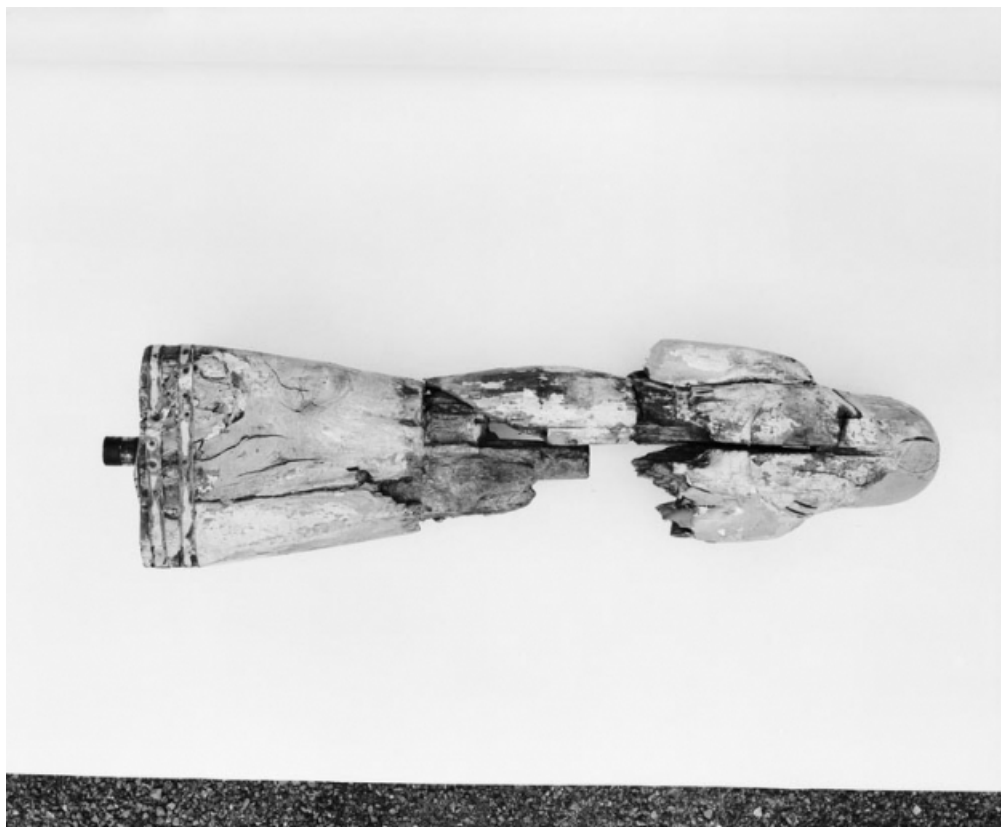

Éléments descriptifs

Catégories : sculpture

Structures : revers sculpté

Iconographie :

figures homme marteau femme

État de conservation :

mauvais état

Informations complémentaires

Profil gauche.

21, Nolay

N° de l'illustration : 19802100855X

Date : 1980

Auteur : Michel Thierry

Reproduction soumise à autorisation du titulaire des droits d'exploitation

© Région Bourgogne-Franche-Comté, Inventaire du patrimoine