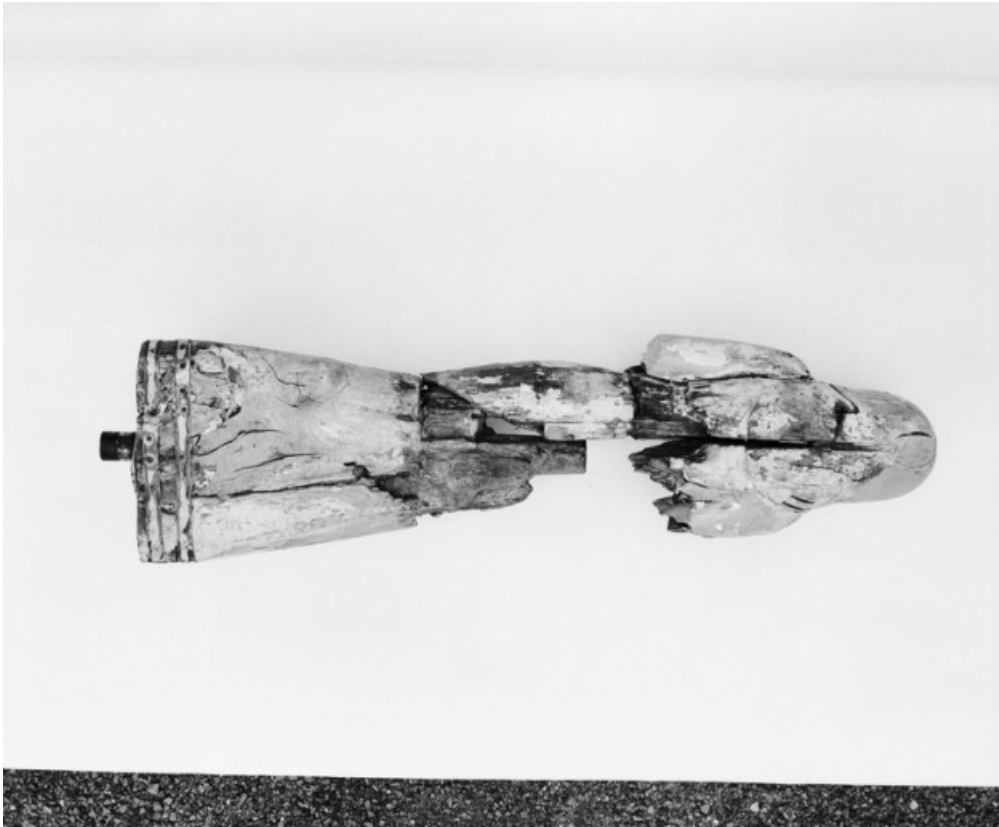

Revers.

21, Nolay

N° de l'illustration : 19802100857X

Date : 1980

Auteur : Michel Thierry

Reproduction soumise à autorisation du titulaire des droits d'exploitation

© Région Bourgogne-Franche-Comté, Inventaire du patrimoine