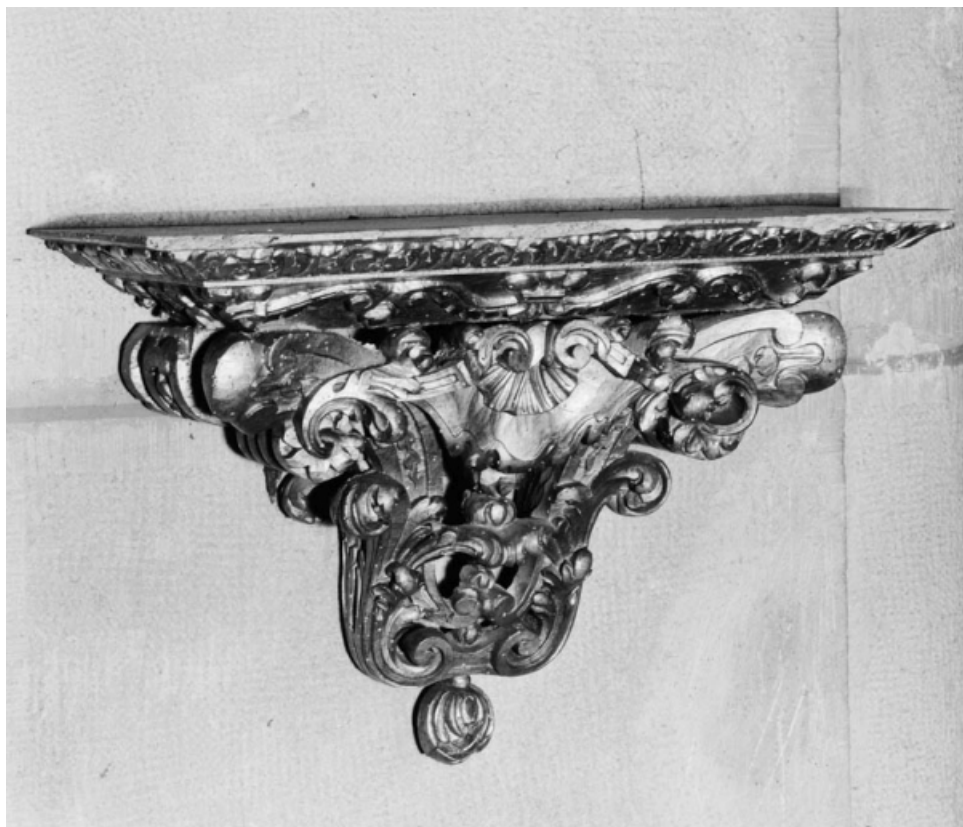

Détail d'une console.

21, Nolay

N° de l'illustration : 19792100997X

Date : 1979

Auteur : Jean-Luc Duthu

Reproduction soumise à autorisation du titulaire des droits d'exploitation

© Région Bourgogne-Franche-Comté, Inventaire du patrimoine