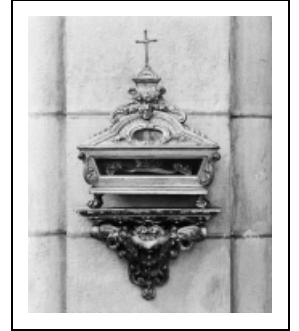

ENSEMBLE DE DEUX CONSOLES ET D'UNE PAIRE DE RELIQUAIRES

Bourgogne-Franche-Comté, Côte-d'Or
Nolay

Situé dans : Église paroissiale Saint-Martin

Dossier IM21001949 réalisé en 1979 revu en
1992

Auteur(s) : Elisabeth Réveillon, Laurent Laroche

Période(s) principale(s) : 18e siècle

Auteur(s) de l'oeuvre :
auteur inconnu (auteur inconnu)

Description

Reliquaire fixé sur la console par des chevilles de bois situées sous les pieds

Éléments descriptifs

Catégories : sculpture

Iconographie :
ornementation volute coquilles

État de conservation :
mauvais état

Informations complémentaires

- Voir le dossier numérisé : <https://httppatrimoine.bourgognefranchecomte.fr/gtrudov/IM21001949.pdf>