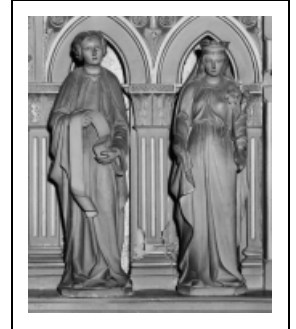

STATUES (6, GRANDEUR NATURE, STATUETTE) : SAINTES, SACRÉ-COEUR

Bourgogne-Franche-Comté, Côte-d'Or
Nolay

Situé dans : Église paroissiale Saint-Martin

Dossier IM21001911 réalisé en 1979 revu en
1992

Auteur(s) : Brigitte Fromaget, Laurent Laroche

Période(s) principale(s) : 2e moitié 19e siècle

Auteur(s) de l'oeuvre :
auteur inconnu (auteur inconnu)

Description

Plâtre ou terre cuite (statues du retable) ; sainte couchée sous le corps de l'autel, en cire et habillée

Éléments descriptifs

Catégories : sculpture

Iconographie :

figure biblique Sacré-Coeur
figures sainte

Informations complémentaires

- Voir le dossier numérisé : <https://httppatrimoine.bourgognefranchecomte.fr/gtrudov/IM21001911.pdf>

Aire d'étude et canton : Nolay

Dénomination : statue

© Région Bourgogne-Franche-Comté, Inventaire du patrimoine