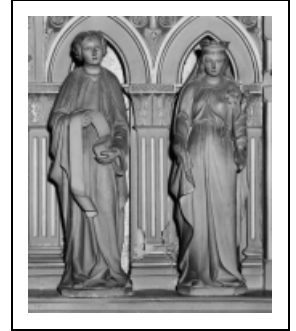

STATUES (6, GRANDEUR NATURE, STATUETTE) : SAINTES, SACRÉ-COEUR

Bourgogne-Franche-Comté, Côte-d'Or
Nolay

Situé dans : Église paroissiale Saint-Martin

Dossier IM21001911 réalisé en 1979 revu en
1992

Auteur(s) : Brigitte Fromaget, Laurent Laroche

Période(s) principale(s) : 2e moitié 19e siècle

Auteur(s) de l'oeuvre :
auteur inconnu (auteur inconnu)

Description

Plâtre ou terre cuite (statues du retable) ; sainte couchée sous le corps de l'autel, en cire et habillée

Éléments descriptifs

Catégories : sculpture

Iconographie :

figure biblique Sacré-Coeur
figures sainte

Informations complémentaires

- Voir le dossier numérisé : <https://httppatrimoine.bourgognefranchecomte.fr/gtrudov/IM21001911.pdf>

Aire d'étude et canton : Nolay

Dénomination : statue

© Région Bourgogne-Franche-Comté, Inventaire du patrimoine