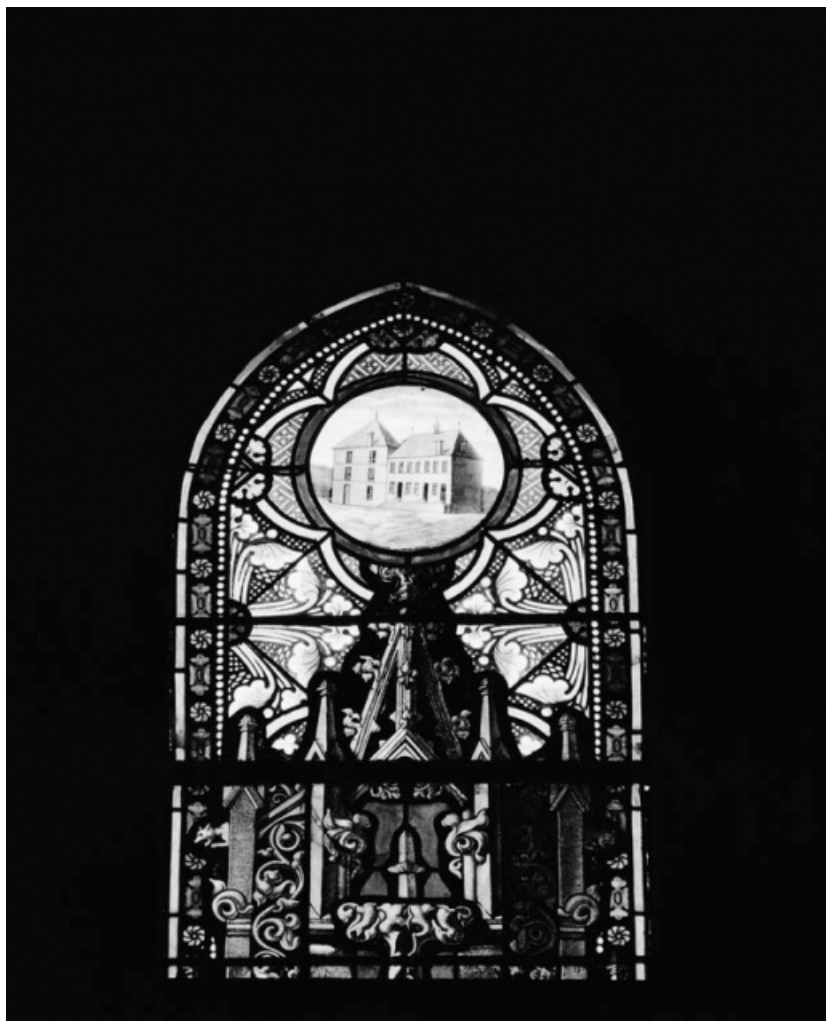

Vitraux n°5 : détail des parties supérieures.

21, Nolay

N° de l'illustration : 19792100938X

Date : 1979

Auteur : Jean-Luc Duthu

Reproduction soumise à autorisation du titulaire des droits d'exploitation

© Région Bourgogne-Franche-Comté, Inventaire du patrimoine