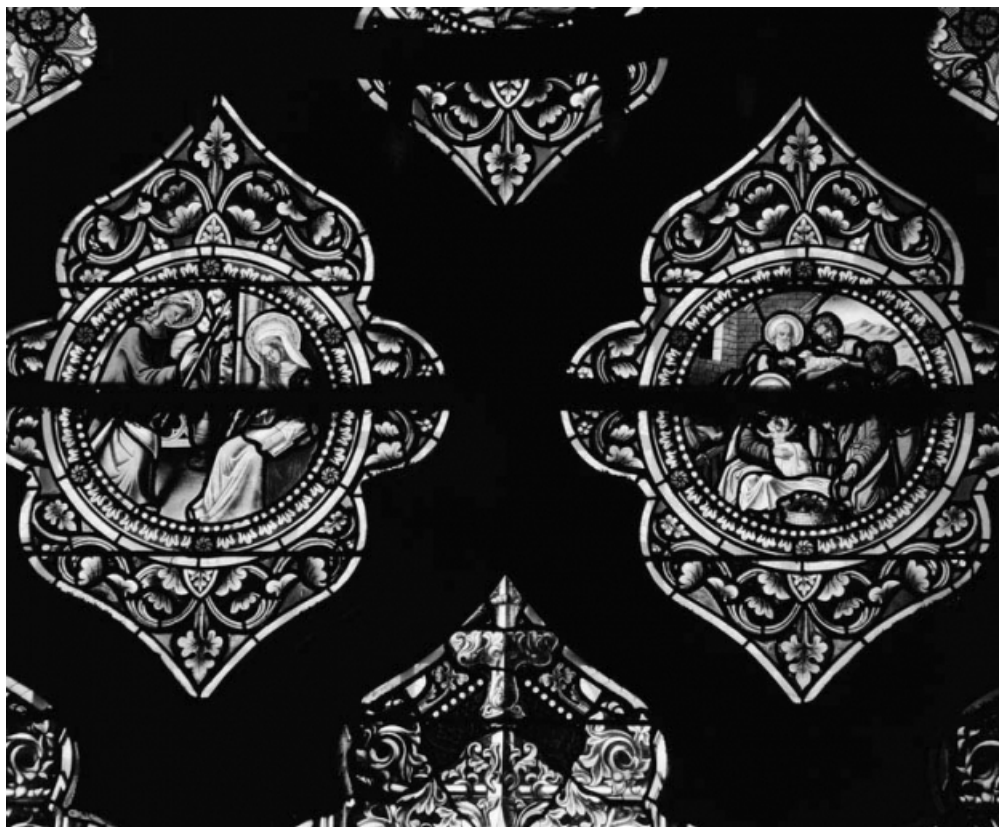

Vitrail n°1.

21, Nolay

N° de l'illustration : 19792100943X

Date : 1979

Auteur : Jean-Luc Duthu

Reproduction soumise à autorisation du titulaire des droits d'exploitation

© Région Bourgogne-Franche-Comté, Inventaire du patrimoine