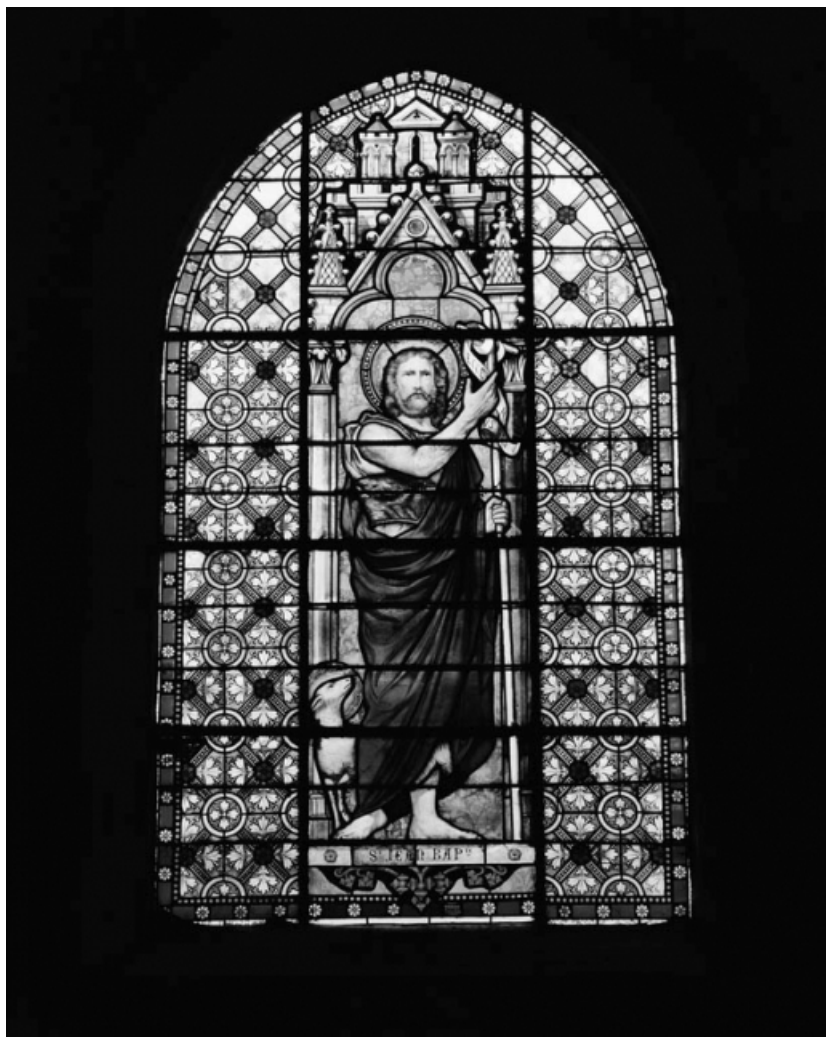

Auteur(s) : Brigitte Fromaget, Laurent Laroche

Historique

Baie 6 (saint Jean-Baptiste) par Emile Thibaud en 1854 ; baie 1 (remise du Rosaire) en 1876 et baie 3 (sainte Elisabeth de Hongrie et saint François d'Assise) en 1877 par Champrobert ; baies 2 (Education de la Vierge) et 4 (la Vierge, la Trinité, saint Pierre, saint Martin et saint Jean-Baptiste) par Joseph Besnard en 1876 ; baie 5 (saint Bernard, saint François de Sales, sainte Jeanne de Chantal) vers 1876.

Période(s) principale(s) : 2e moitié 19e siècle

Dates : 1854 / 1876 / 1877

Auteur(s) de l'oeuvre :

Antoine Champrobert (peintre-verrier, attribution par source), Emile Thibaud (peintre-verrier), Joseph Besnard (verrier, signature)

Vitraux n°5 : détail des parties supérieures.

21, Nolay

N° de l'illustration : 19792100938X

Date : 1979

Auteur : Jean-Luc Duthu

Reproduction soumise à autorisation du titulaire des droits d'exploitation

© Région Bourgogne-Franche-Comté, Inventaire du patrimoine