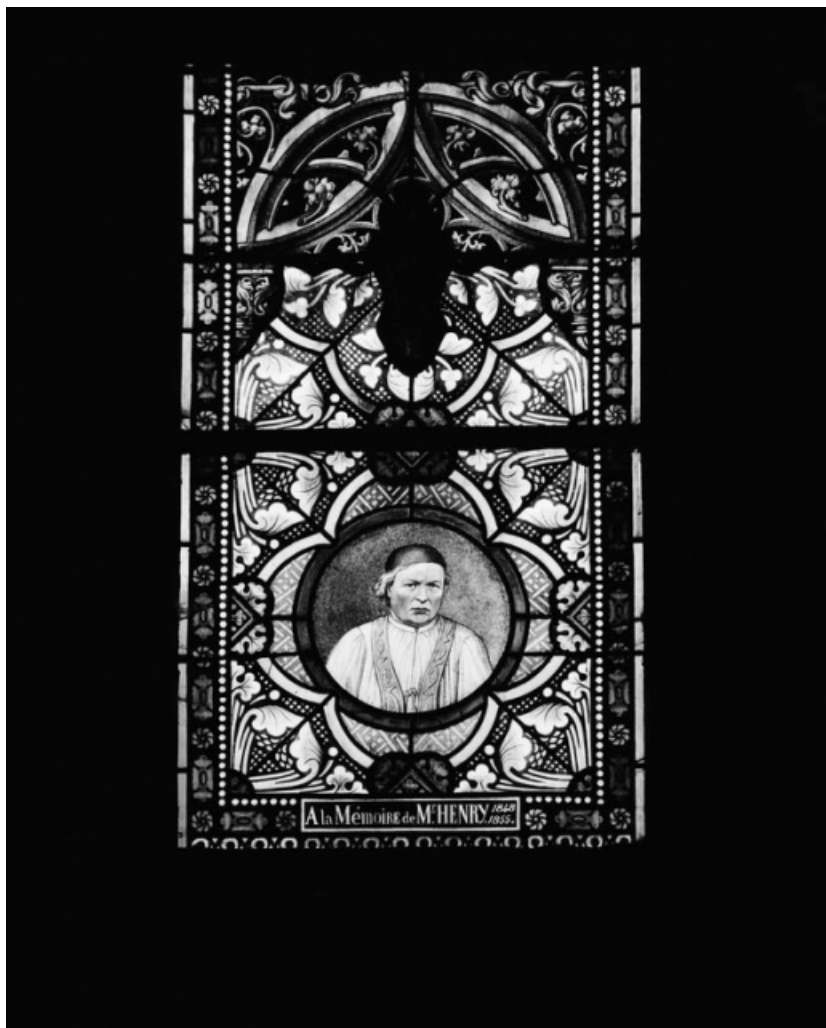

Vitraux n°5 : détail des parties inférieures.

21, Nolay

N° de l'illustration : 19792100935X

Date : 1979

Auteur : Jean-Luc Duthu

Reproduction soumise à autorisation du titulaire des droits d'exploitation

© Région Bourgogne-Franche-Comté, Inventaire du patrimoine