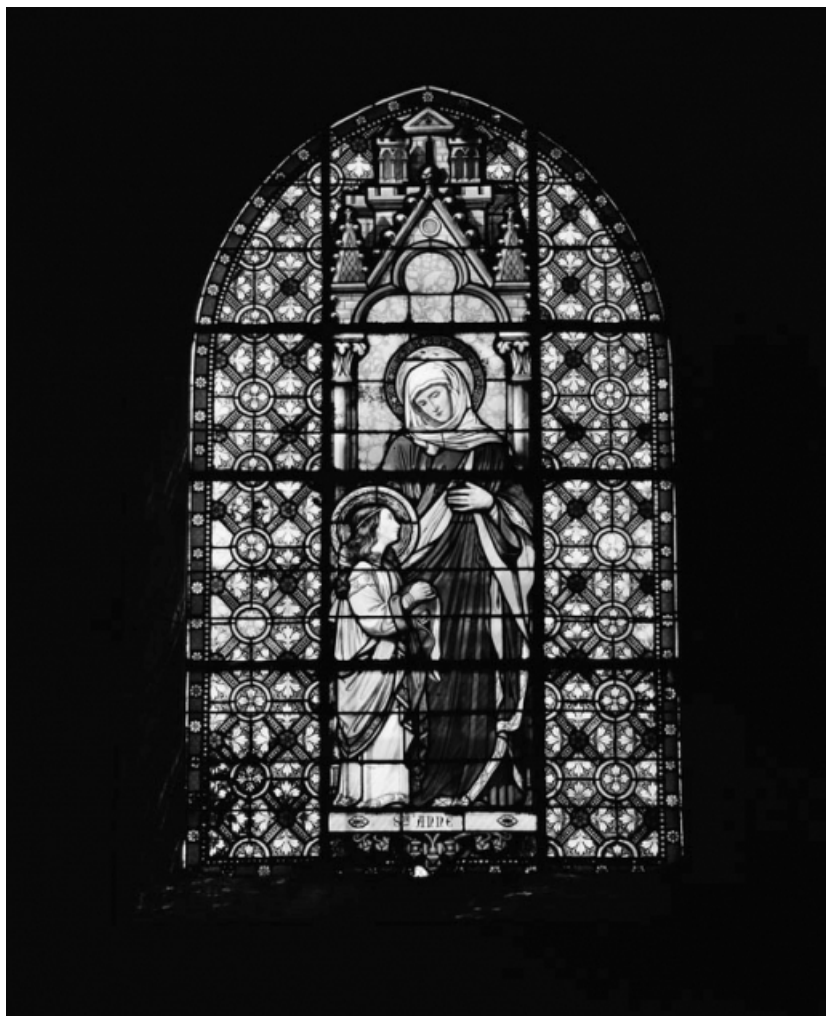

Période(s) principale(s) : 2e moitié 19e siècle

Dates : 1854 / 1876 / 1877

Auteur(s) de l'oeuvre :

Antoine Champrobert (peintre-verrier, attribution par source), Emile Thibaud (peintre-verrier), Joseph Besnard (verrier, signature)

Vitrail n°1.

21, Nolay

N° de l'illustration : 19792100942X

Date : 1979

Auteur : Jean-Luc Duthu

Reproduction soumise à autorisation du titulaire des droits d'exploitation

© Région Bourgogne-Franche-Comté, Inventaire du patrimoine