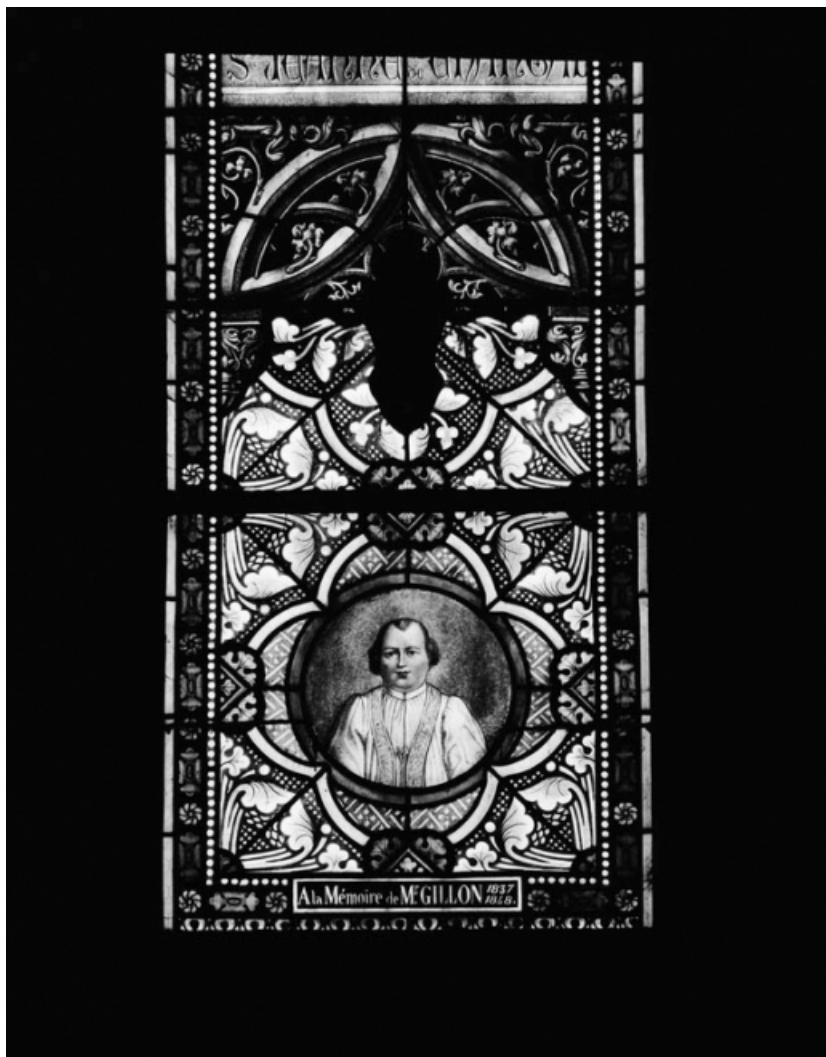

Période(s) principale(s) : 2e moitié 19e siècle

Dates : 1854 / 1876 / 1877

Auteur(s) de l'oeuvre :

Antoine Champrobert (peintre-verrier, attribution par source), Emile Thibaud (peintre-verrier), Joseph Besnard (verrier, signature)

Vitraux n°5 : détail des parties inférieures.

21, Nolay

N° de l'illustration : 19792100934X

Date : 1979

Auteur : Jean-Luc Duthu

Reproduction soumise à autorisation du titulaire des droits d'exploitation

© Région Bourgogne-Franche-Comté, Inventaire du patrimoine