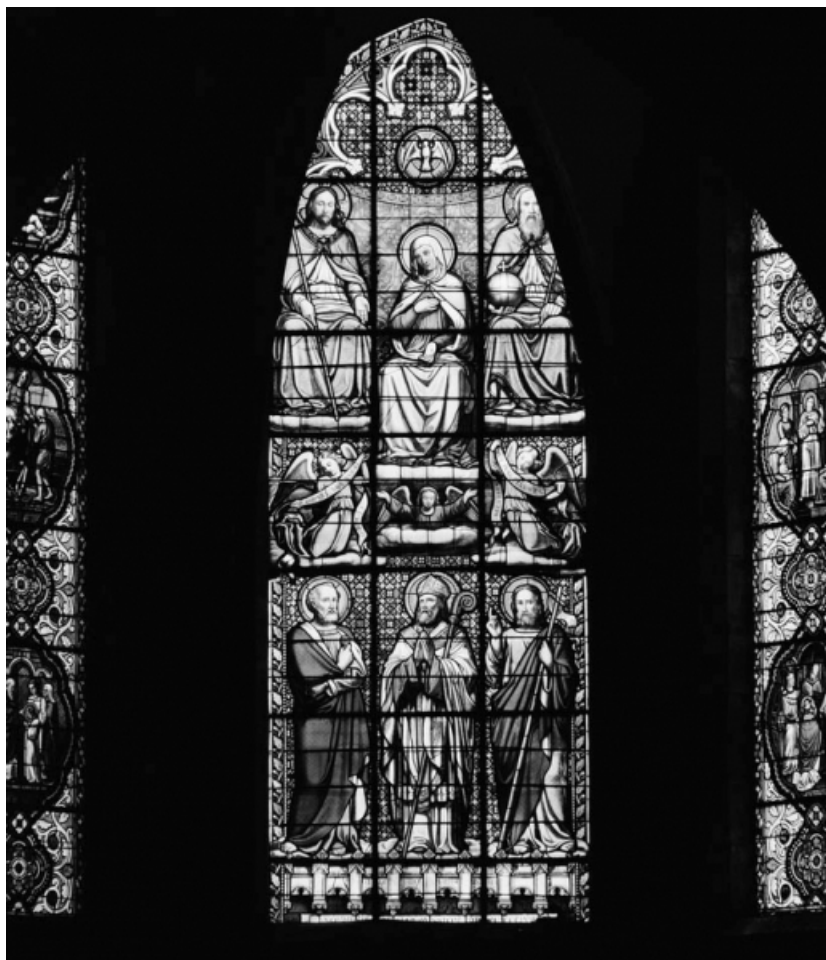

Vitraux n°4.

21, Nolay

N° de l'illustration : 19792100946X

Date : 1979

Auteur : Jean-Luc Duthu

Reproduction soumise à autorisation du titulaire des droits d'exploitation

© Région Bourgogne-Franche-Comté, Inventaire du patrimoine