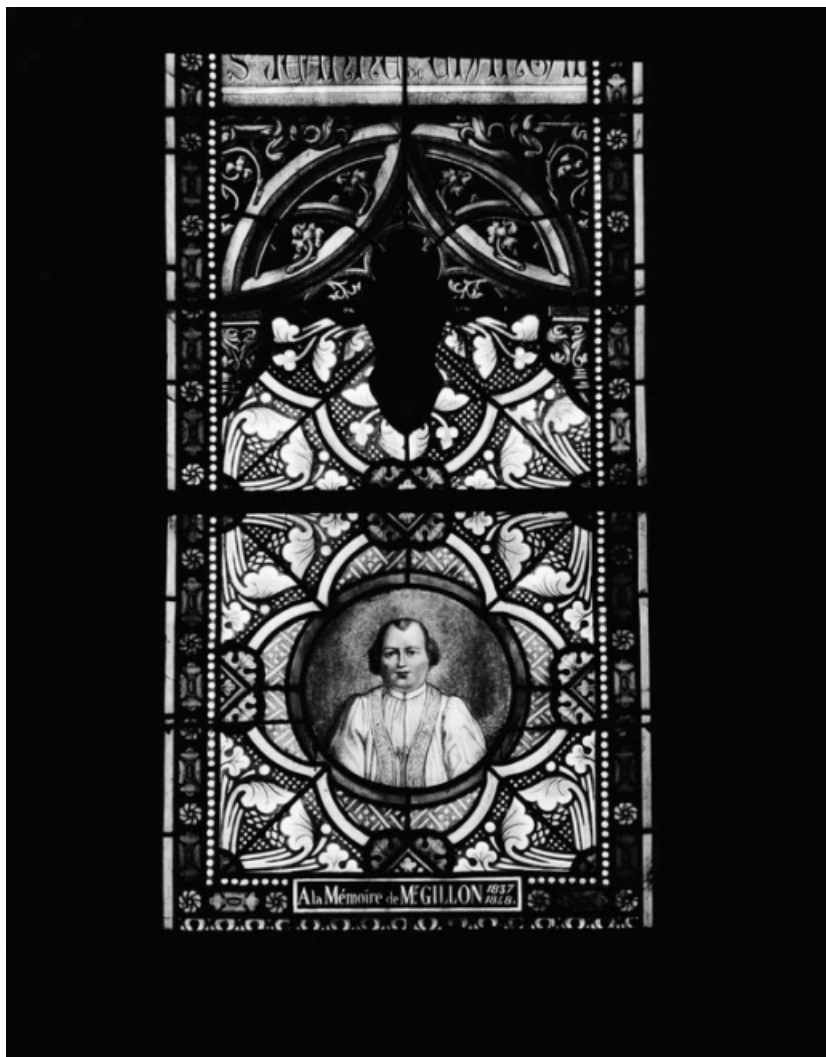

Vitraux n°5 : détail des parties inférieures.

21, Nolay

N° de l'illustration : 19792100936X

Date : 1979

Auteur : Jean-Luc Duthu

Reproduction soumise à autorisation du titulaire des droits d'exploitation

© Région Bourgogne-Franche-Comté, Inventaire du patrimoine