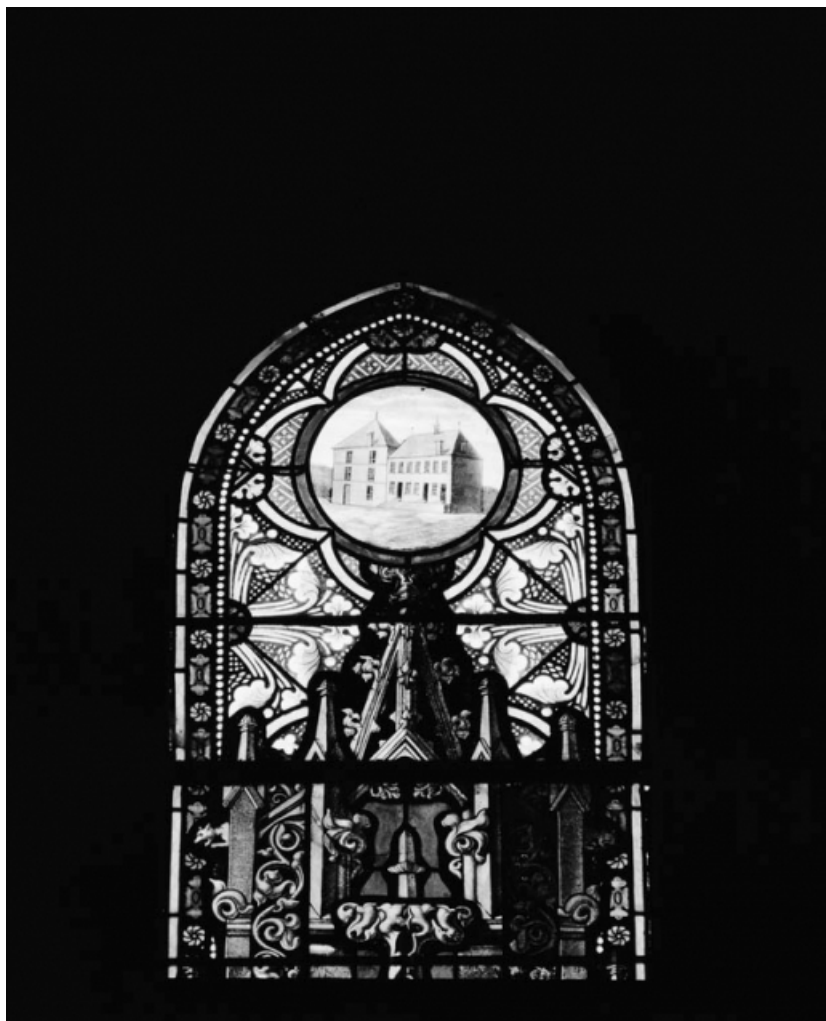

Période(s) principale(s) : 2e moitié 19e siècle

Dates : 1854 / 1876 / 1877

Auteur(s) de l'oeuvre :

Antoine Champrobert (peintre-verrier, attribution par source), Emile Thibaud (peintre-verrier), Joseph Besnard (verrier, signature)

Vitraux n°5 : détail des parties supérieures.

21, Nolay

N° de l'illustration : 19792100937X

Date : 1979

Auteur : Jean-Luc Duthu

Reproduction soumise à autorisation du titulaire des droits d'exploitation

© Région Bourgogne-Franche-Comté, Inventaire du patrimoine