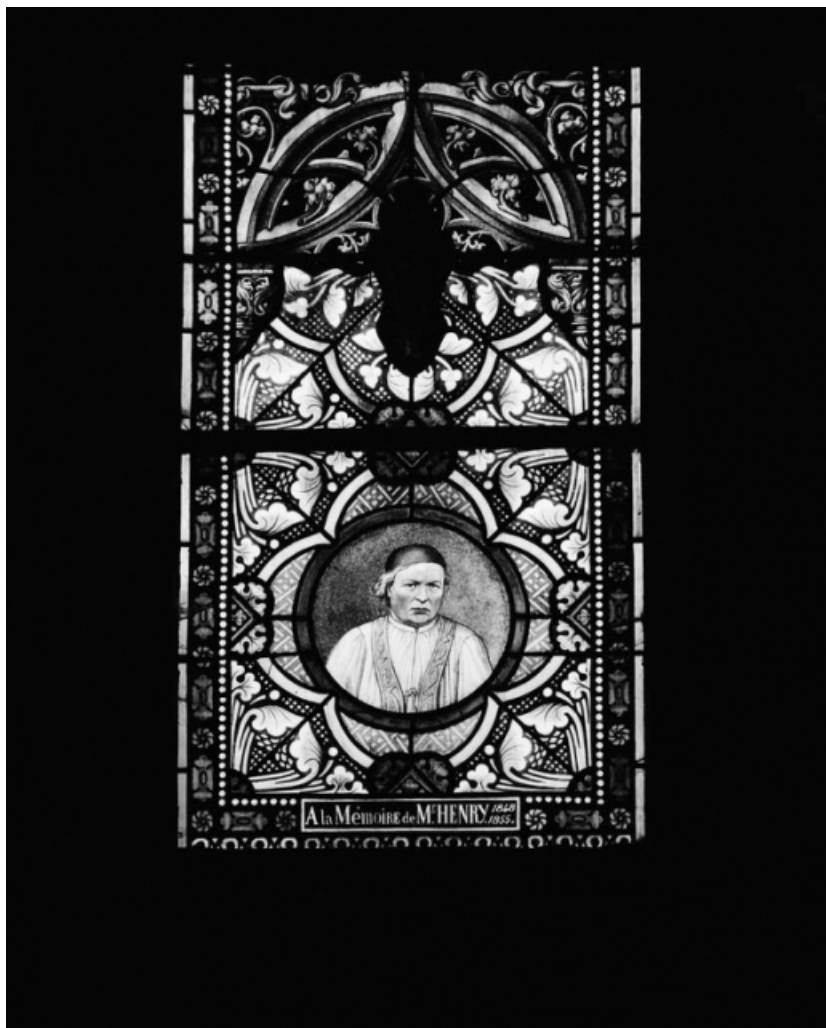

**Période(s) principale(s) :** 2e moitié 19e siècle

**Dates :** 1854 / 1876 / 1877

**Auteur(s) de l'oeuvre :**

Antoine Champrobert (peintre-verrier, attribution par source), Emile Thibaud (peintre-verrier), Joseph Besnard (verrier, signature)

**Vitraux n°5.**  
21, Nolay

N° de l'illustration : 19792100933X

Date : 1979

Auteur : Jean-Luc Duthu

Reproduction soumise à autorisation du titulaire des droits d'exploitation

© Région Bourgogne-Franche-Comté, Inventaire du patrimoine