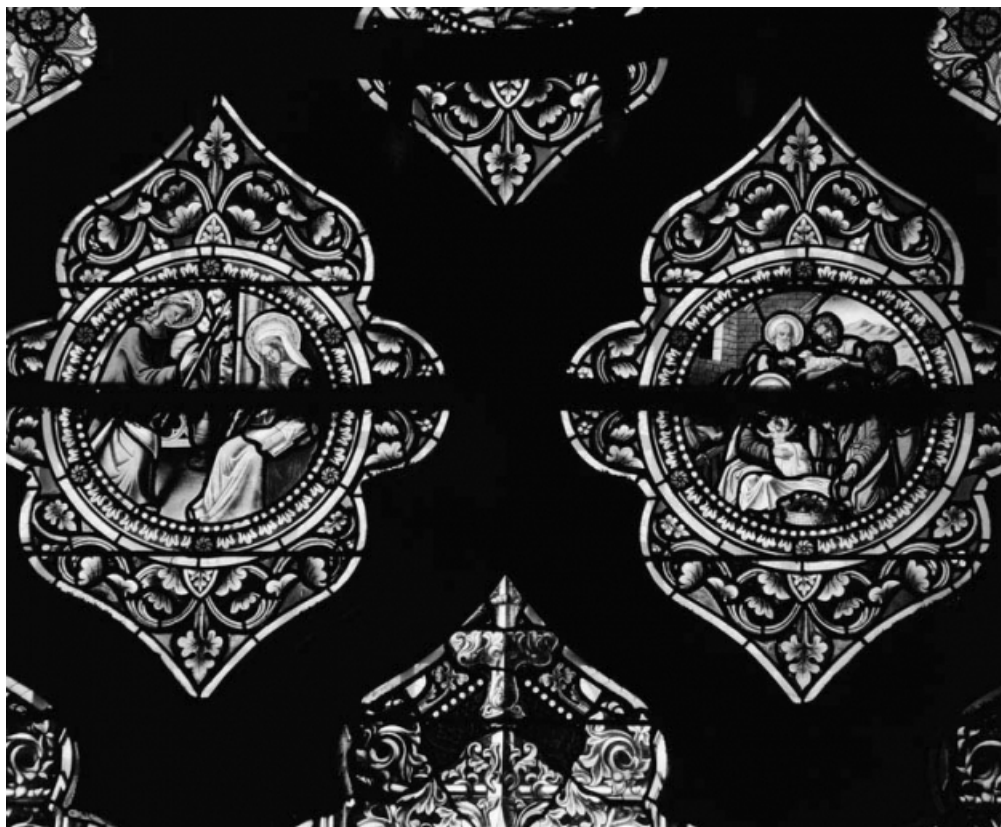

**Vitrail n°1.**

21, Nolay

N° de l'illustration : 19792100943X

Date : 1979

Auteur : Jean-Luc Duthu

Reproduction soumise à autorisation du titulaire des droits d'exploitation

© Région Bourgogne-Franche-Comté, Inventaire du patrimoine