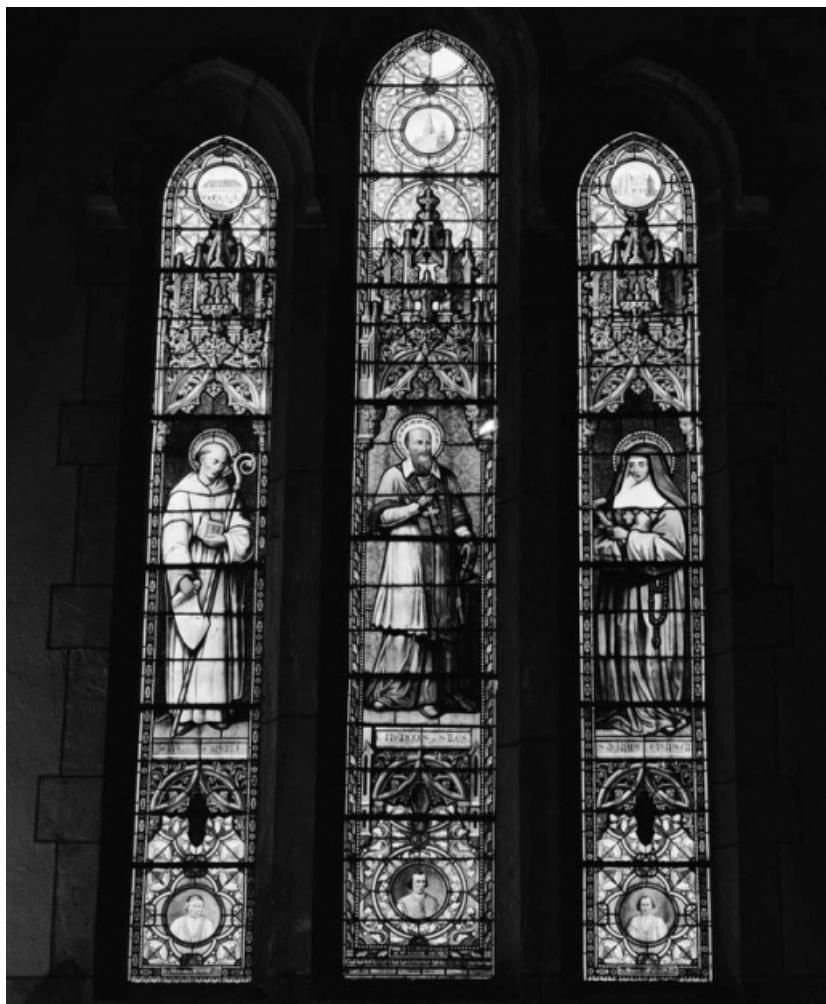

Vitraux n°5.
21, Nolay

N° de l'illustration : 19792100933X

Date : 1979

Auteur : Jean-Luc Duthu

Reproduction soumise à autorisation du titulaire des droits d'exploitation

© Région Bourgogne-Franche-Comté, Inventaire du patrimoine