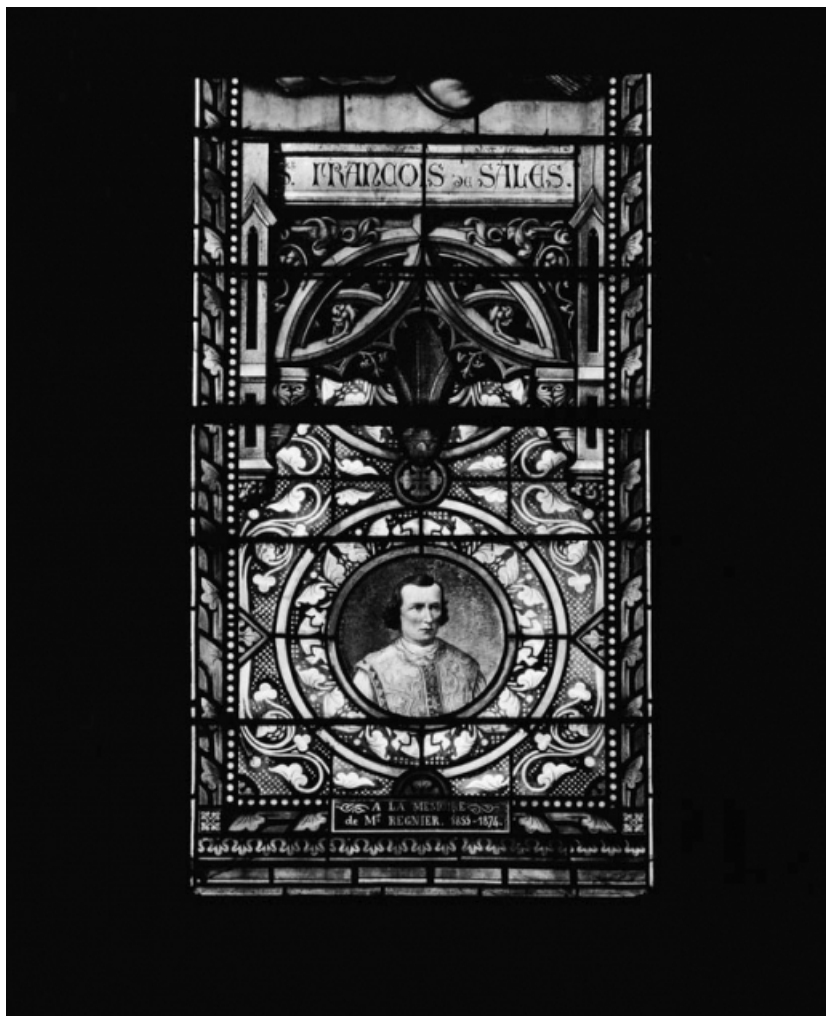

Vitraux n°5 : détail des parties inférieures.

21, Nolay

N° de l'illustration : 19792100934X

Date : 1979

Auteur : Jean-Luc Duthu

Reproduction soumise à autorisation du titulaire des droits d'exploitation

© Région Bourgogne-Franche-Comté, Inventaire du patrimoine