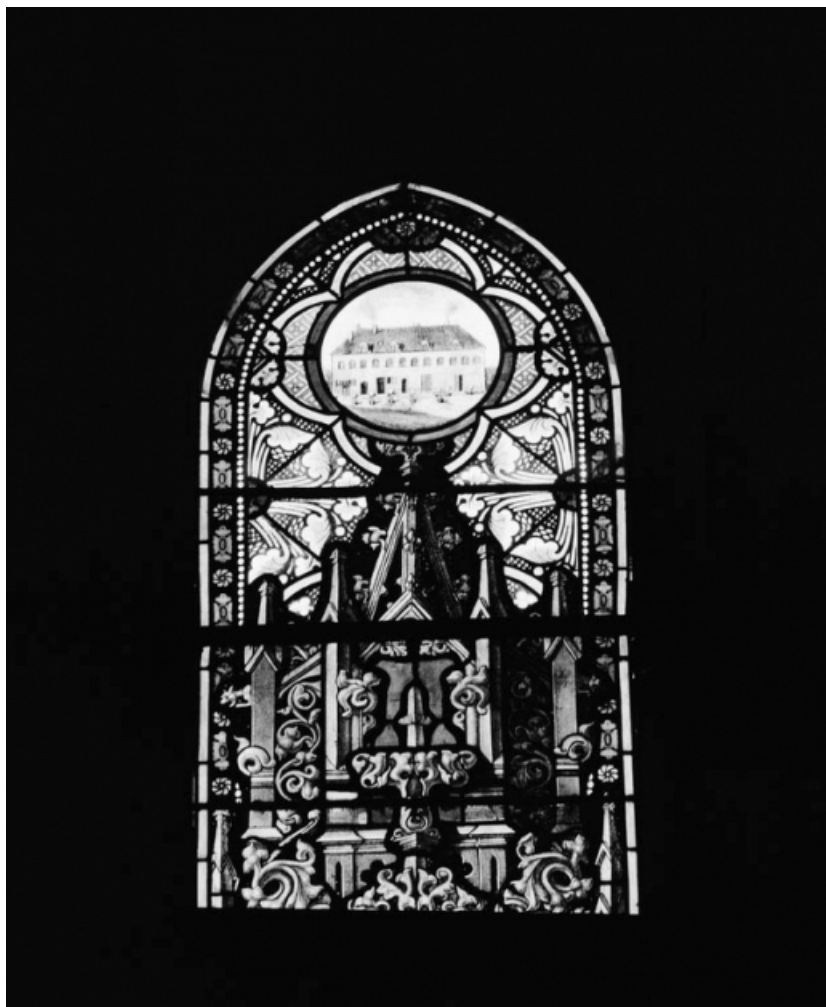

Vitraux n°5 : détail des parties supérieures.

21, Nolay

N° de l'illustration : 19792100939X

Date : 1979

Auteur : Jean-Luc Duthu

Reproduction soumise à autorisation du titulaire des droits d'exploitation

© Région Bourgogne-Franche-Comté, Inventaire du patrimoine