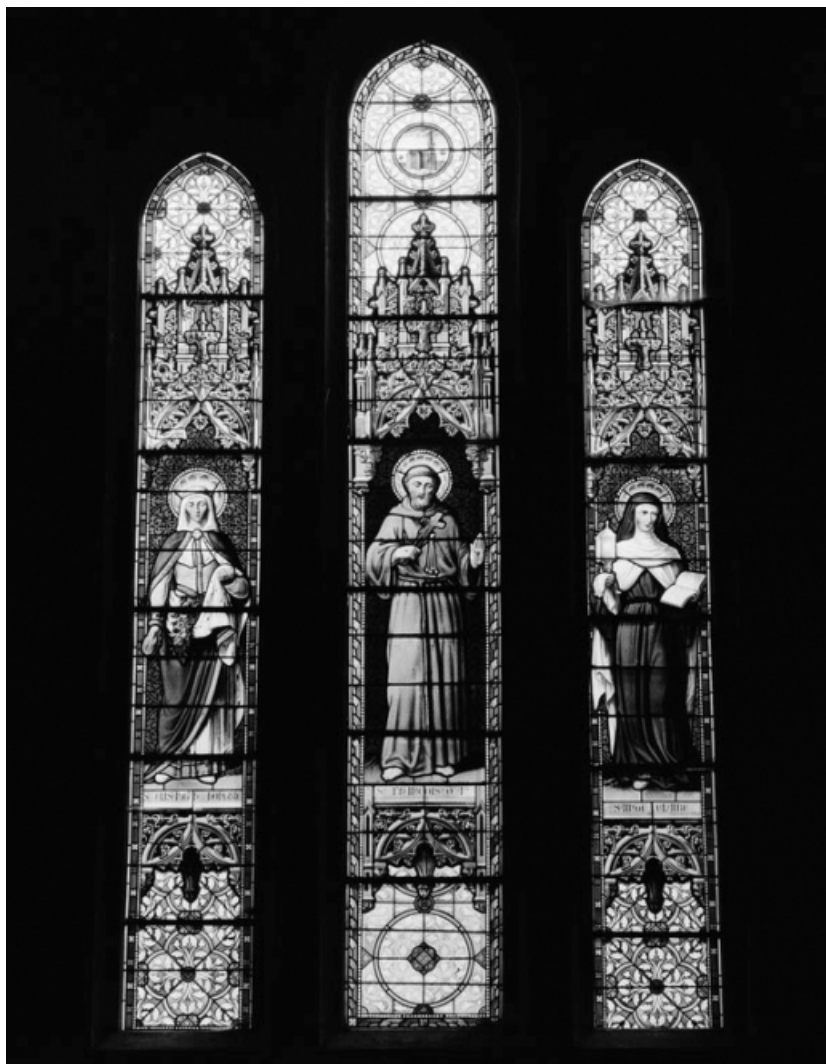

**Période(s) principale(s) :** 2e moitié 19e siècle

**Dates :** 1854 / 1876 / 1877

**Auteur(s) de l'oeuvre :**

Antoine Champrobert (peintre-verrier, attribution par source), Emile Thibaud (peintre-verrier), Joseph Besnard (verrier, signature)

**Vitrail n°2 : Education de la Vierge.**

21, Nolay

N° de l'illustration : 19792100940X

Date : 1979

Auteur : Jean-Luc Duthu

Reproduction soumise à autorisation du titulaire des droits d'exploitation

© Région Bourgogne-Franche-Comté, Inventaire du patrimoine