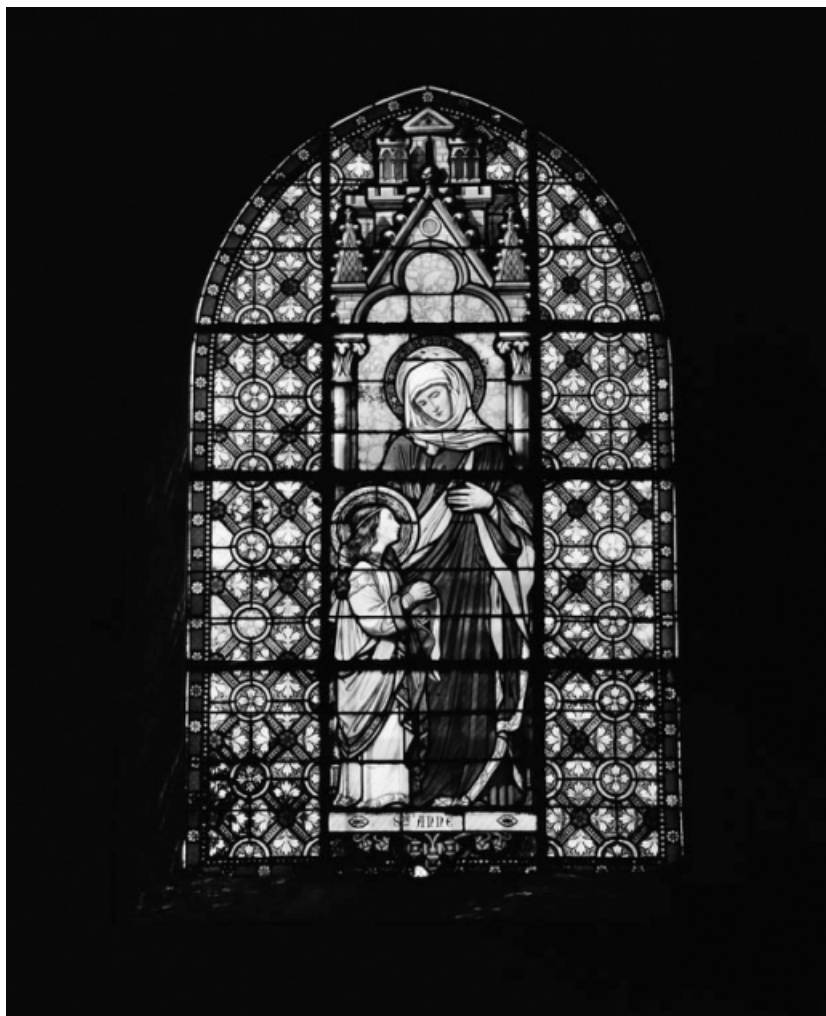

**Période(s) principale(s) :** 2e moitié 19e siècle

**Dates :** 1854 / 1876 / 1877

**Auteur(s) de l'oeuvre :**

Antoine Champrobert (peintre-verrier, attribution par source), Emile Thibaud (peintre-verrier), Joseph Besnard (verrier, signature)

**Vitrail n°1.**

21, Nolay

N° de l'illustration : 19792100942X

Date : 1979

Auteur : Jean-Luc Duthu

Reproduction soumise à autorisation du titulaire des droits d'exploitation

© Région Bourgogne-Franche-Comté, Inventaire du patrimoine