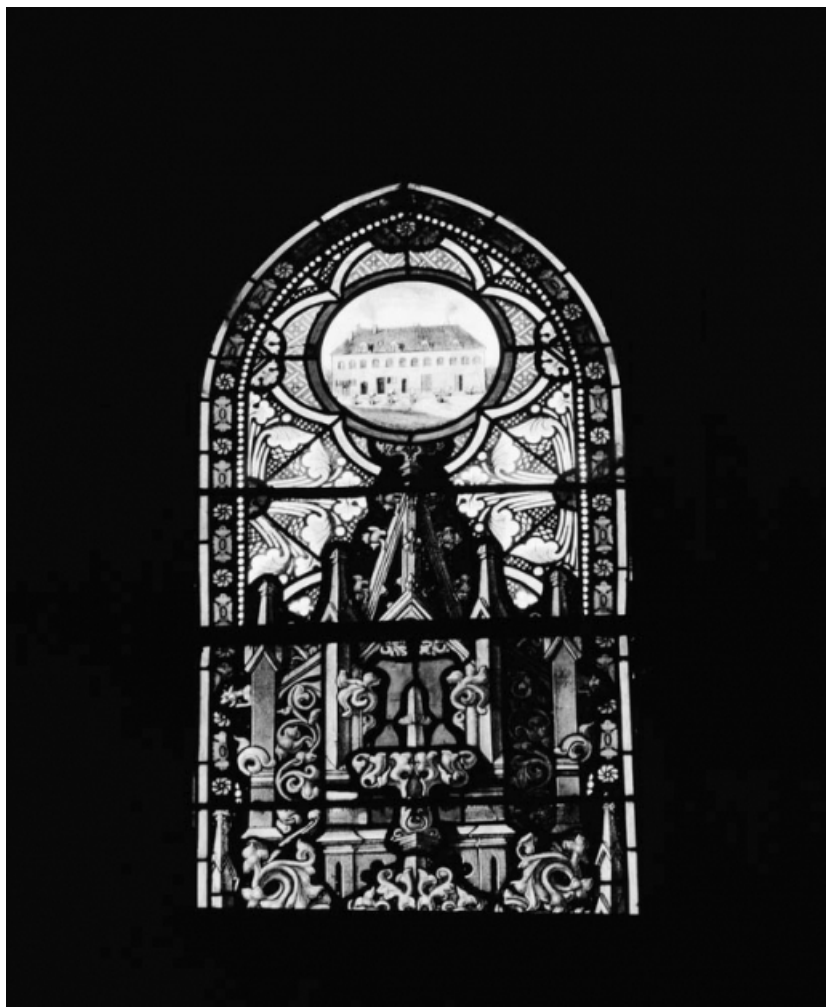

Période(s) principale(s) : 2e moitié 19e siècle

Dates : 1854 / 1876 / 1877

Auteur(s) de l'oeuvre :

Antoine Champrobert (peintre-verrier, attribution par source), Emile Thibaud (peintre-verrier), Joseph Besnard (verrier, signature)

Vitraux n°5 : détail des parties inférieures.

21, Nolay

N° de l'illustration : 19792100936X

Date : 1979

Auteur : Jean-Luc Duthu

Reproduction soumise à autorisation du titulaire des droits d'exploitation

© Région Bourgogne-Franche-Comté, Inventaire du patrimoine