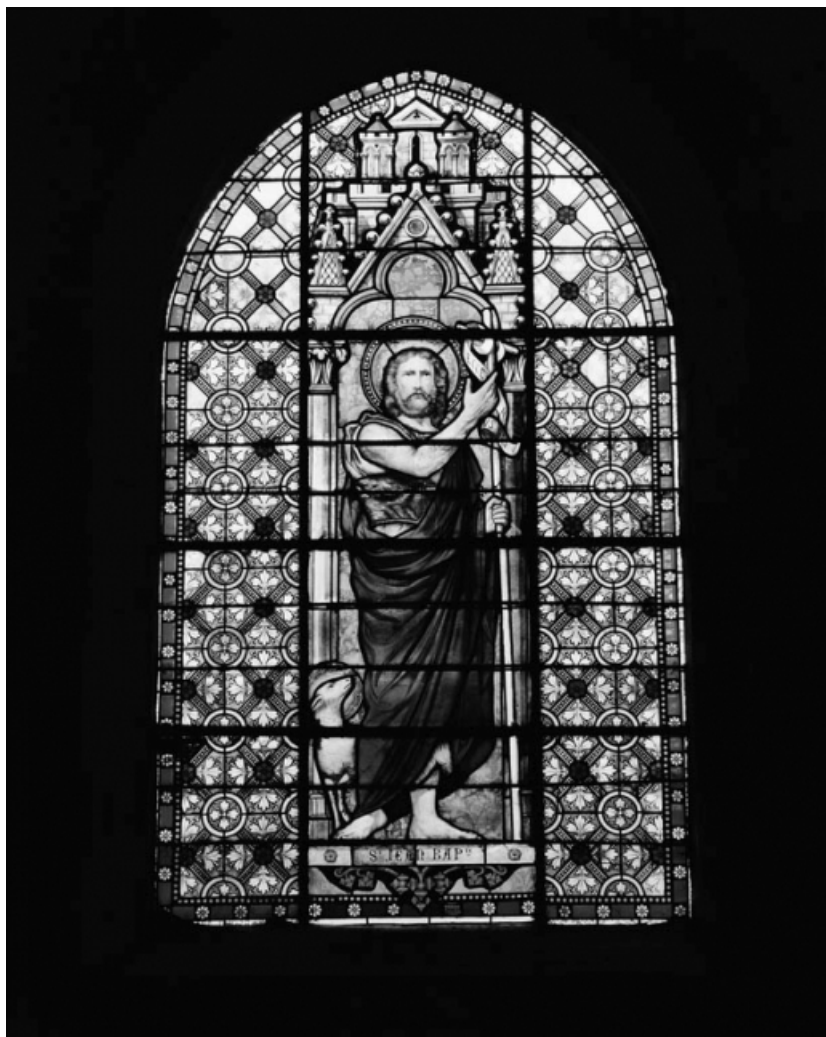

Vitraux n°6 : Saint Jean-Baptiste.

21, Nolay

N° de l'illustration : 19792100941X

Date : 1979

Auteur : Jean-Luc Duthu

Reproduction soumise à autorisation du titulaire des droits d'exploitation

© Région Bourgogne-Franche-Comté, Inventaire du patrimoine