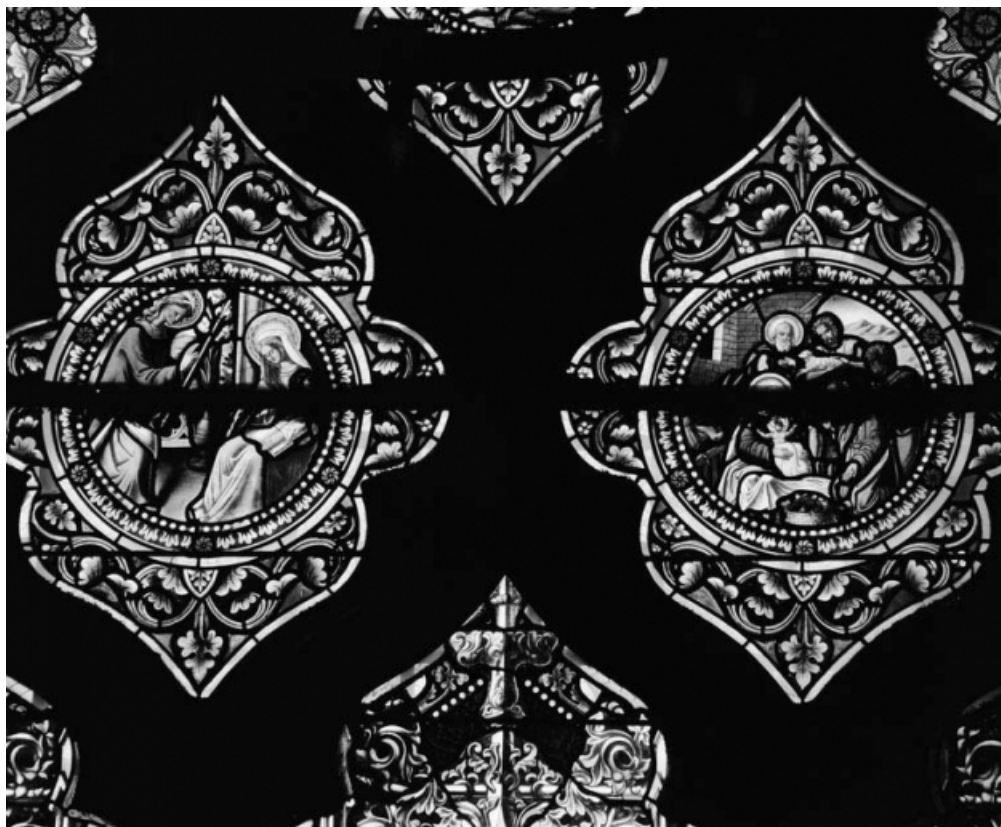

**Vitrail n°1.**  
21, Nolay

N° de l'illustration : 19792100943X

Date : 1979

Auteur : Jean-Luc Duthu

Reproduction soumise à autorisation du titulaire des droits d'exploitation

© Région Bourgogne-Franche-Comté, Inventaire du patrimoine