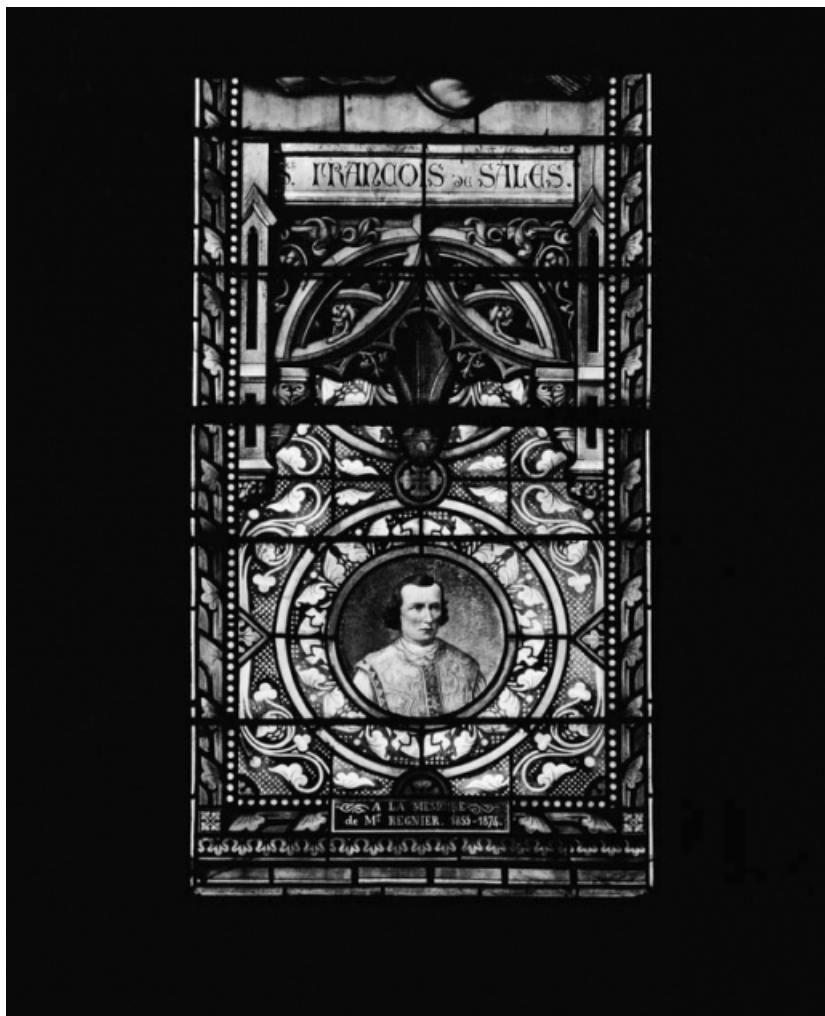

Période(s) principale(s) : 2e moitié 19e siècle

Dates : 1854 / 1876 / 1877

Auteur(s) de l'oeuvre :

Antoine Champrobert (peintre-verrier, attribution par source), Emile Thibaud (peintre-verrier), Joseph Besnard (verrier, signature)

Vitraux n°5 : détail des parties inférieures.

21, Nolay

N° de l'illustration : 19792100935X

Date : 1979

Auteur : Jean-Luc Duthu

Reproduction soumise à autorisation du titulaire des droits d'exploitation

© Région Bourgogne-Franche-Comté, Inventaire du patrimoine