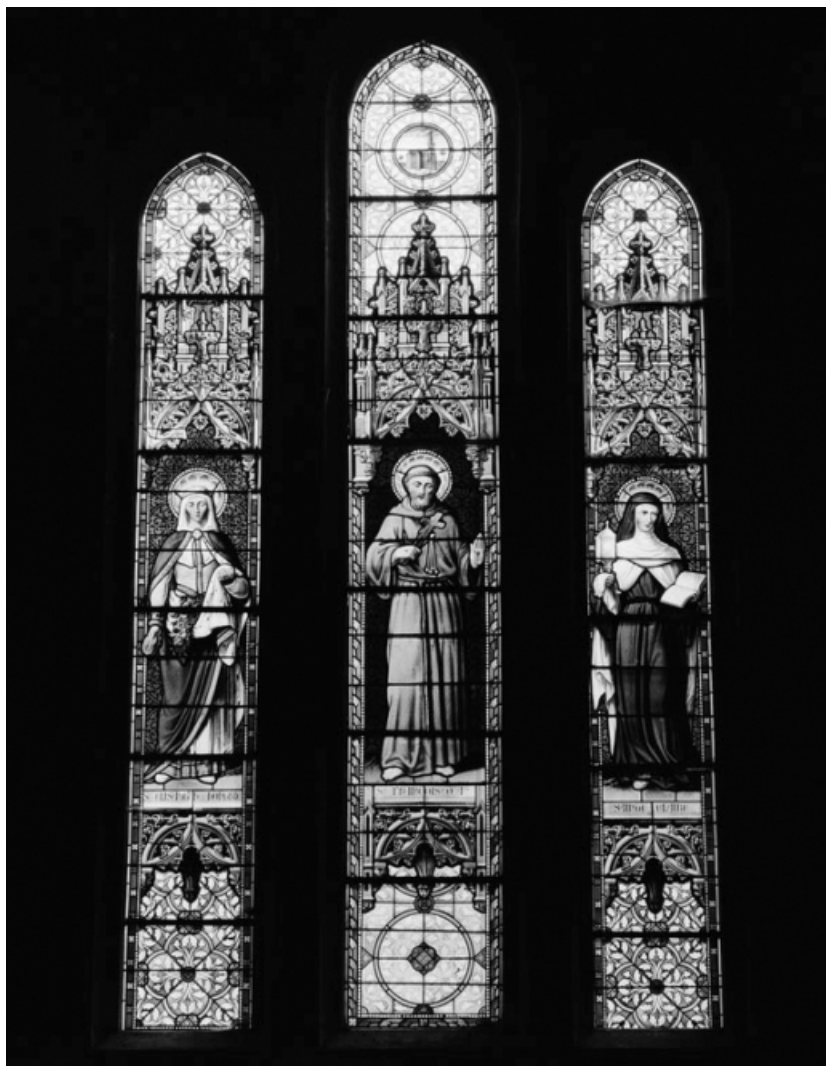

Période(s) principale(s) : 2e moitié 19e siècle

Dates : 1854 / 1876 / 1877

Auteur(s) de l'oeuvre :

Antoine Champrobert (peintre-verrier, attribution par source), Emile Thibaud (peintre-verrier), Joseph Besnard (verrier, signature)

Vitrail n°2 : Education de la Vierge.

21, Nolay

N° de l'illustration : 19792100940X

Date : 1979

Auteur : Jean-Luc Duthu

Reproduction soumise à autorisation du titulaire des droits d'exploitation

© Région Bourgogne-Franche-Comté, Inventaire du patrimoine