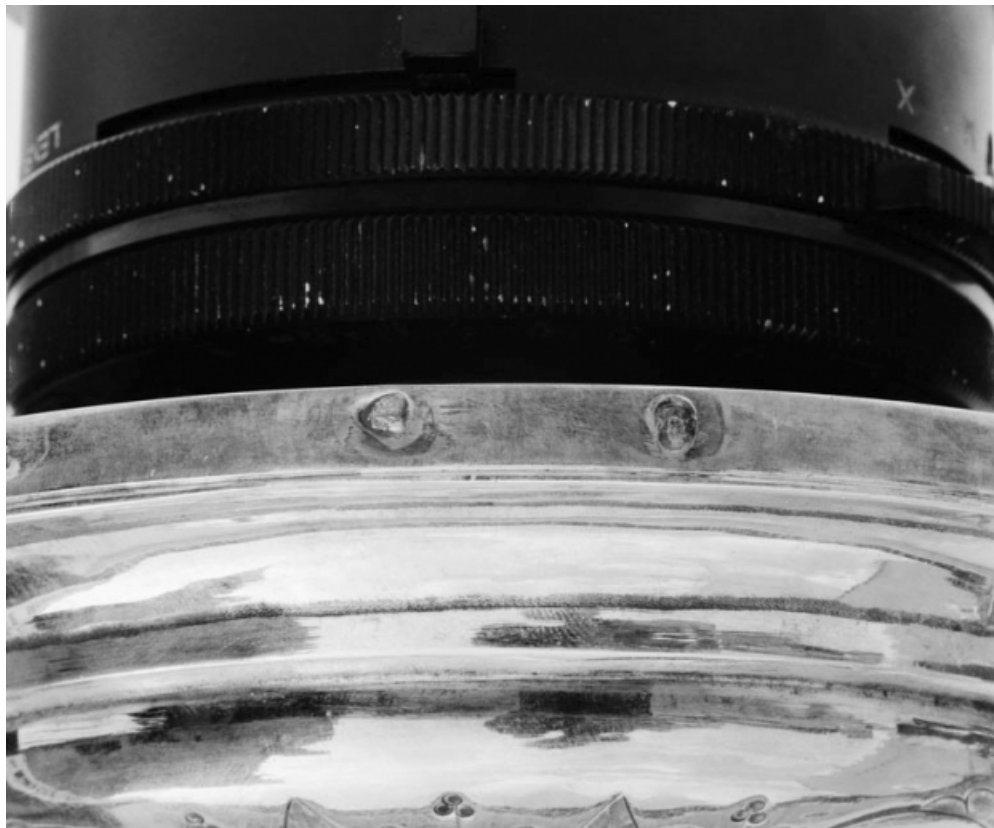

Détail de poinçons au bord du pied du calice.

21, Nolay, lieudit : Ciret-lès-Nolay

N° de l'illustration : 19792100768X

Date : 1979

Auteur : Jean-Luc Duthu

Reproduction soumise à autorisation du titulaire des droits d'exploitation

© Région Bourgogne-Franche-Comté, Inventaire du patrimoine