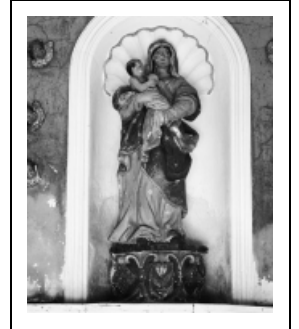

STATUE : VIERGE À L'ENFANT

Bourgogne-Franche-Comté, Côte-d'Or
Nolay

Situé dans : Chapelle Saint-Jacques, Saint-Philippe

Dossier IM21001891 réalisé en 1979 revu en 1992

Auteur(s) : Brigitte Fromaget, Renaud Benoît-Cattin

Période(s) principale(s) : 17e siècle

Auteur(s) de l'oeuvre :
auteur inconnu (auteur inconnu)

Description

En calcaire taillé peint (polychrome).

Éléments descriptifs

Catégories : sculpture
Structures : revers ébauché

Iconographie :
figure biblique Vierge à l'Enfant

Informations complémentaires

- Voir le dossier numérisé : <https://httppatrimoine.bourgognefranchecomte.fr/gtrudov/IM21001891.pdf>

Aire d'étude et canton : Nolay