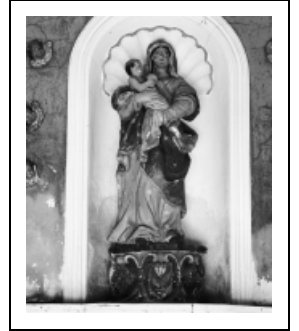

STATUE : VIERGE À L'ENFANT

Bourgogne-Franche-Comté, Côte-d'Or
Nolay

Situé dans : Chapelle Saint-Jacques, Saint-Philippe

Dossier IM21001891 réalisé en 1979 revu en 1992

Auteur(s) : Brigitte Fromaget, Renaud Benoît-Cattin

Période(s) principale(s) : 17e siècle

Auteur(s) de l'oeuvre :
auteur inconnu (auteur inconnu)

Description

En calcaire taillé peint (polychrome).

Éléments descriptifs

Catégories : sculpture

Structures : revers ébauché

Iconographie :

figure biblique Vierge à l'Enfant

Informations complémentaires

- Voir le dossier numérisé : <https://httppatrimoine.bourgognefranchecomte.fr/gtrudov/IM21001891.pdf>

Aire d'étude et canton : Nolay