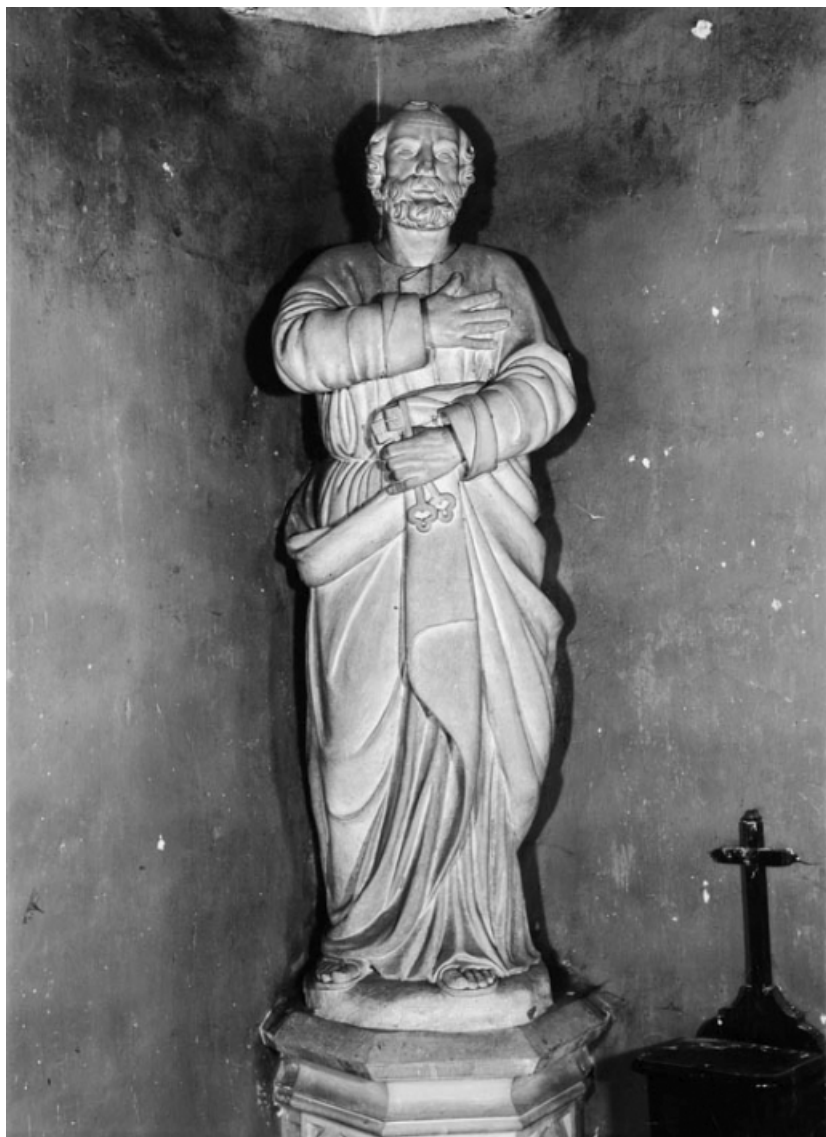

Saint Pierre.

21, Molinot

N° de l'illustration : 19782101018V

Date : 1978

Auteur : Michel Thierry

Reproduction soumise à autorisation du titulaire des droits d'exploitation

© Région Bourgogne-Franche-Comté, Inventaire du patrimoine