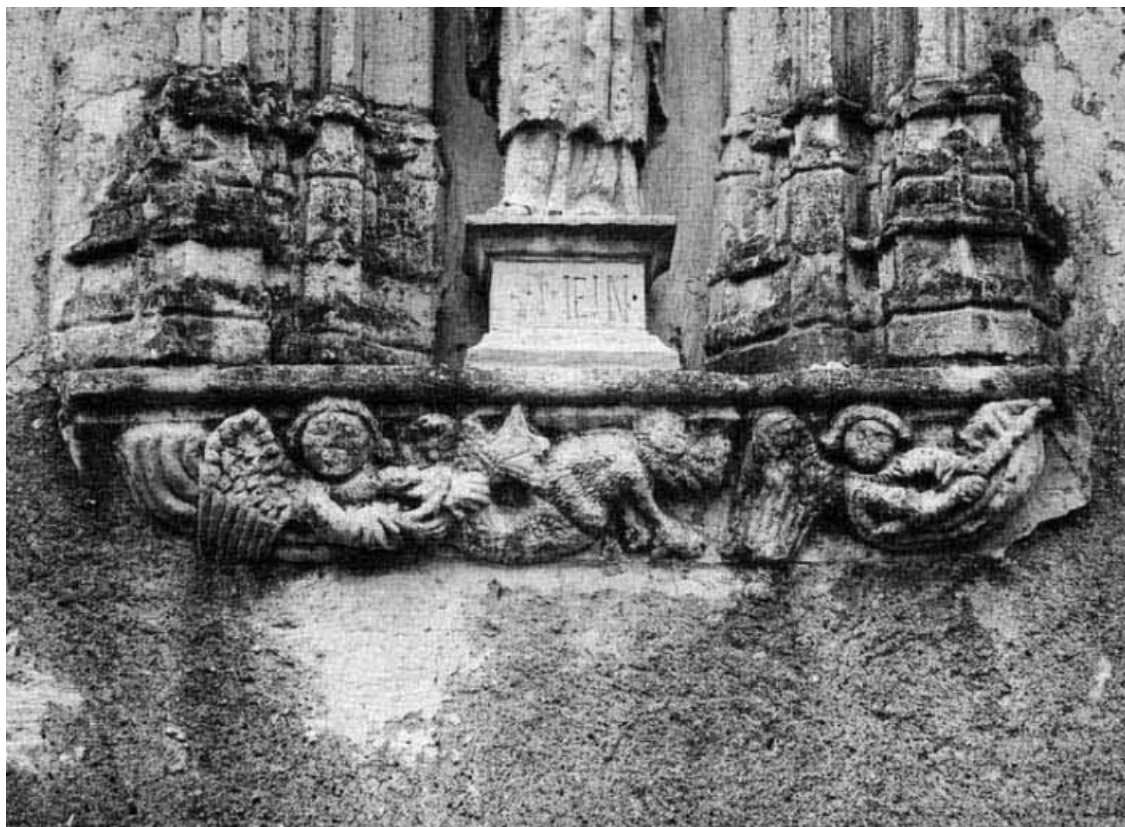

Détail de la partie inférieure de la niche.
21, Corpeau

N° de l'illustration : 19792101348V

Date : 1979

Auteur : Michel Thierry

Reproduction soumise à autorisation du titulaire des droits d'exploitation

© Région Bourgogne-Franche-Comté, Inventaire du patrimoine