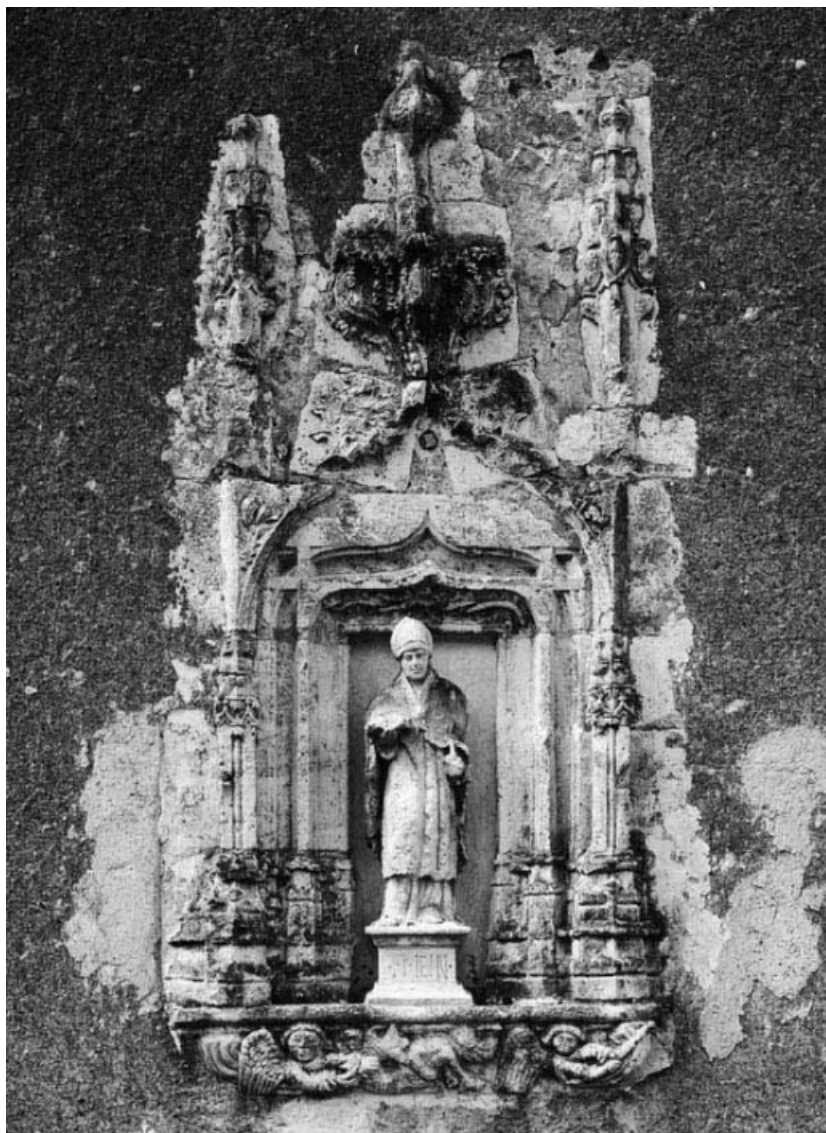

NICHE, STATUE (STATUETTE, ENCASTRÉE, DÉCOR D' ARCHITECTURE) : SAINT MEIN

Bourgogne-Franche-Comté, Côte-d'Or
Corpeau

Situé dans : Maison de maître, de vigneron
Emplacement : Dans un mur de façade

Dossier IM21001844 réalisé en 1979 revu en
1992

Période(s) principale(s) : 15e siècle / 16e siècle (?)

Dates : 1553

Auteur(s) de l'oeuvre :

auteur inconnu (auteur inconnu)

Éléments descriptifs

Catégories : sculpture

Matériaux : calcaire, taillé

Dimensions :

© Région Bourgogne-Franche-Comté, Inventaire du patrimoine

Vue d'ensemble avec la niche.

21, Corpeau

N° de l'illustration : 19792101344V

Date : 1979

Auteur : Michel Thierry

Reproduction soumise à autorisation du titulaire des droits d'exploitation