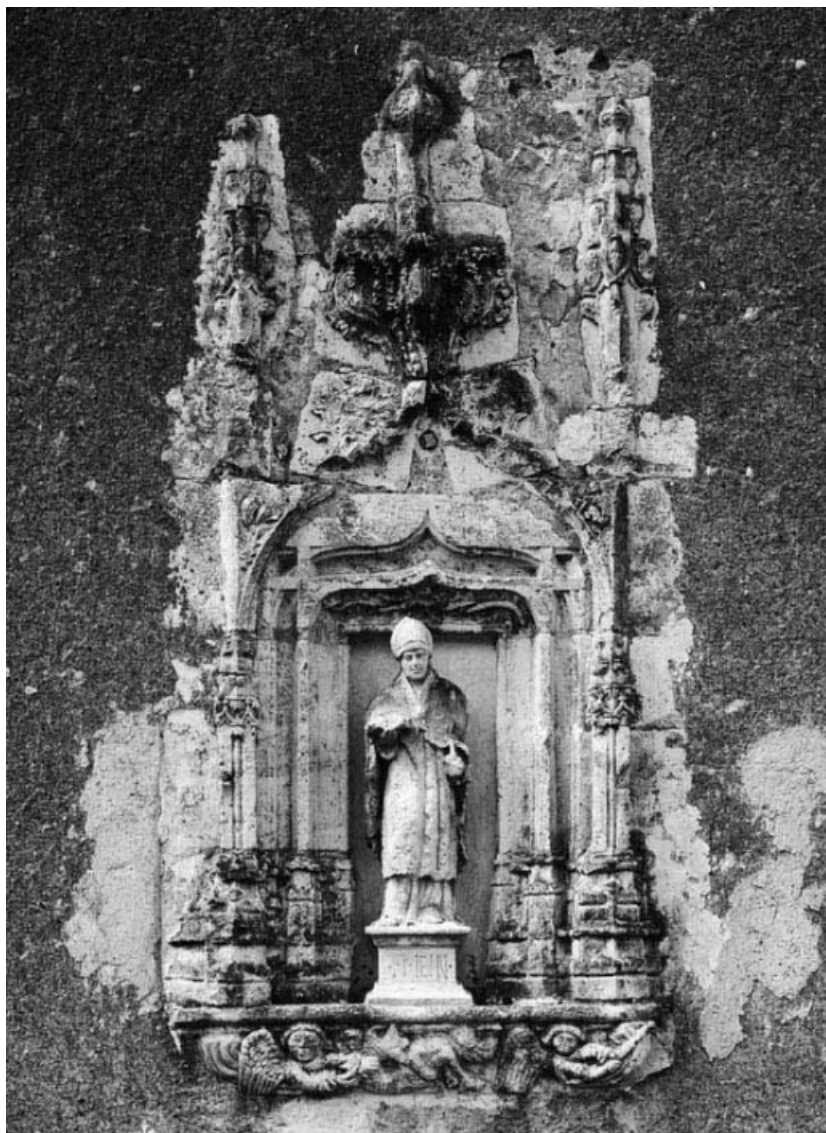

Vue d'ensemble avec la niche.

21, Corpeau

N° de l'illustration : 19792101344V

Date : 1979

Auteur : Michel Thierry

Reproduction soumise à autorisation du titulaire des droits d'exploitation

© Région Bourgogne-Franche-Comté, Inventaire du patrimoine