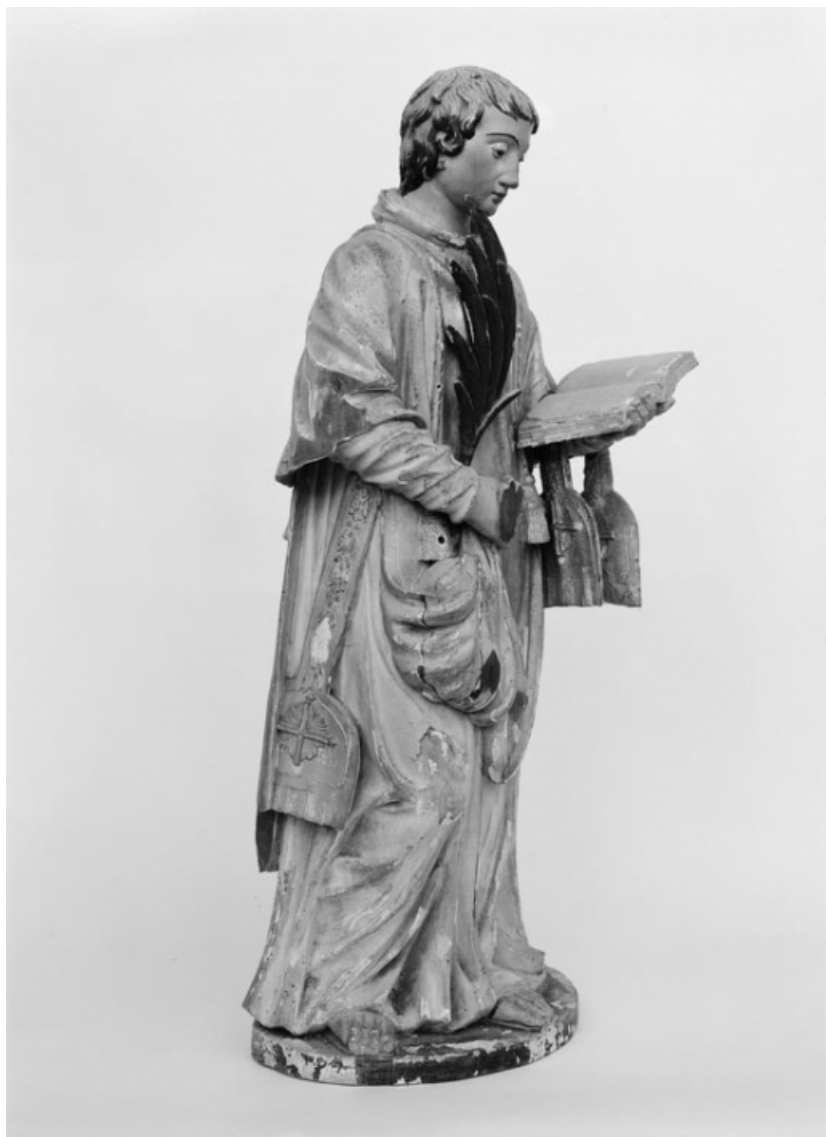

**Période(s) principale(s) :** 19e siècle

**Auteur(s) de l'oeuvre :**  
auteur inconnu (auteur inconnu)

### Description

Nuque et pan droit de la chape rapportés

#### Éléments descriptifs

**Catégories :** sculpture  
**Structures :** revers sculpté

**Iconographie :**  
figure saint Etienne

**Vue de profil gauche.**

21, Ivry-en-Montagne

N° de l'illustration : 19782100889X

Date : 1978

Auteur : Michel Thierry

Reproduction soumise à autorisation du titulaire des droits d'exploitation

© Région Bourgogne-Franche-Comté, Inventaire du patrimoine