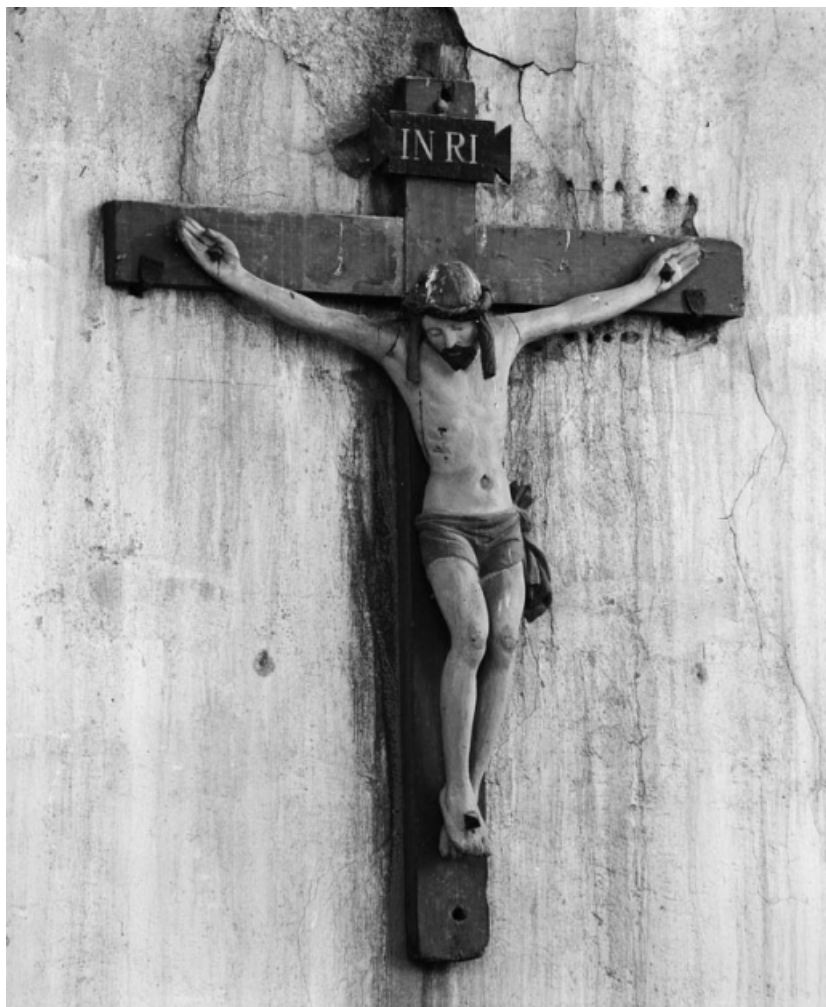

CROIX (DEMI-NATURE) : CHRIST EN CROIX

Bourgogne-Franche-Comté, Côte-d'Or
Corpeau

Situé dans : Église paroissiale Saint-Pierre

Dossier IM21001749 réalisé en 1979 revu en
1992

Auteur(s) : Brigitte Fromaget, Laurent Laroche

Période(s) principale(s) : 17e siècle

Auteur(s) de l'oeuvre :
auteur inconnu (auteur inconnu)

Description

Bras rapportés

Éléments descriptifs

Catégories : sculpture
Structures : revers sculpté

Iconographie :
figure biblique Christ en croix

Vue de trois quarts gauche.

21, Corpeau

N° de l'illustration : 19792100279X

Date : 1979

Auteur : Michel Rosso

Reproduction soumise à autorisation du titulaire des droits d'exploitation

© Région Bourgogne-Franche-Comté, Inventaire du patrimoine

Vue de trois quarts droit.

21, Corpeau

N° de l'illustration : 19792100280X

Date : 1979

Auteur : Michel Rosso

Reproduction soumise à autorisation du titulaire des droits d'exploitation

© Région Bourgogne-Franche-Comté, Inventaire du patrimoine