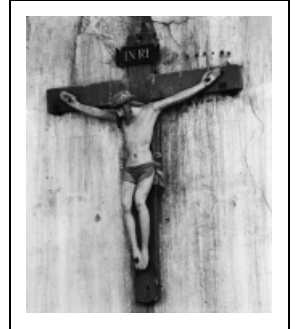

CROIX (DEMI-NATURE) : CHRIST EN CROIX

Bourgogne-Franche-Comté, Côte-d'Or
Corpeau

Situé dans : Église paroissiale Saint-Pierre

Dossier IM21001749 réalisé en 1979 revu en
1992

Auteur(s) : Brigitte Fromaget, Laurent Laroche

Période(s) principale(s) : 17e siècle

Auteur(s) de l'oeuvre :
auteur inconnu (auteur inconnu)

Description

Bras rapportés

Éléments descriptifs

Catégories : sculpture
Structures : revers sculpté

Iconographie :
figure biblique Christ en croix

Vue de trois quarts gauche.

21, Corpeau

N° de l'illustration : 19792100279X

Date : 1979

Auteur : Michel Rosso

Reproduction soumise à autorisation du titulaire des droits d'exploitation

© Région Bourgogne-Franche-Comté, Inventaire du patrimoine