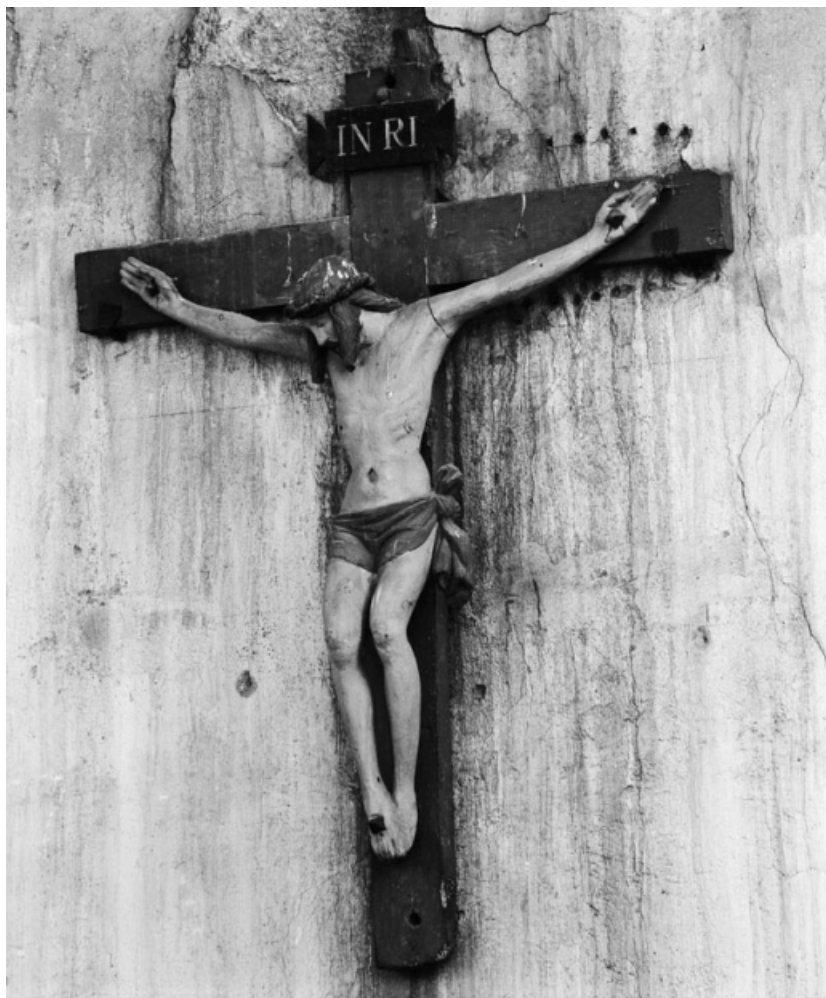

CROIX (DEMI-NATURE) : CHRIST EN CROIX

Bourgogne-Franche-Comté, Côte-d'Or
Corpeau

Situé dans : Église paroissiale Saint-Pierre

Dossier IM21001749 réalisé en 1979 revu en
1992

Auteur(s) : Brigitte Fromaget, Laurent Laroche

Période(s) principale(s) : 17e siècle

Auteur(s) de l'oeuvre :
auteur inconnu (auteur inconnu)

Description

Bras rapportés

Éléments descriptifs

Catégories : sculpture
Structures : revers sculpté

Iconographie :
figure biblique Christ en croix

Vue de trois quarts gauche.

21, Corpeau

N° de l'illustration : 19792100279X

Date : 1979

Auteur : Michel Rosso

Reproduction soumise à autorisation du titulaire des droits d'exploitation

© Région Bourgogne-Franche-Comté, Inventaire du patrimoine

Vue de trois quarts droit.

21, Corpeau

N° de l'illustration : 19792100280X

Date : 1979

Auteur : Michel Rosso

Reproduction soumise à autorisation du titulaire des droits d'exploitation

© Région Bourgogne-Franche-Comté, Inventaire du patrimoine