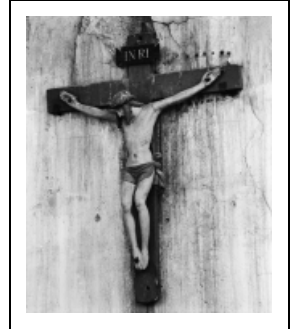

## CROIX (DEMI-NATURE) : CHRIST EN CROIX

Bourgogne-Franche-Comté, Côte-d'Or  
Corpeau

Situé dans : Église paroissiale Saint-Pierre

Dossier IM21001749 réalisé en 1979 revu en  
1992

Auteur(s) : Brigitte Fromaget, Laurent Laroche

#### Éléments descriptifs

**Catégories :** sculpture  
**Structures :** revers sculpté

**Iconographie :**  
figure biblique Christ en croix