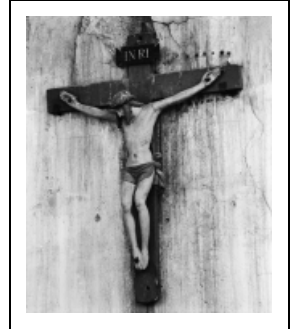

CROIX (DEMI-NATURE) : CHRIST EN CROIX

Bourgogne-Franche-Comté, Côte-d'Or
Corpeau

Situé dans : Église paroissiale Saint-Pierre

Dossier IM21001749 réalisé en 1979 revu en
1992

Auteur(s) : Brigitte Fromaget, Laurent Laroche

Période(s) principale(s) : 17e siècle

Auteur(s) de l'oeuvre :
auteur inconnu (auteur inconnu)

Description

Bras rapportés

Éléments descriptifs

Catégories : sculpture
Structures : revers sculpté

Iconographie :
figure biblique Christ en croix

Vue de trois quarts gauche.

21, Corpeau

N° de l'illustration : 19792100279X

Date : 1979

Auteur : Michel Rosso

Reproduction soumise à autorisation du titulaire des droits d'exploitation

© Région Bourgogne-Franche-Comté, Inventaire du patrimoine