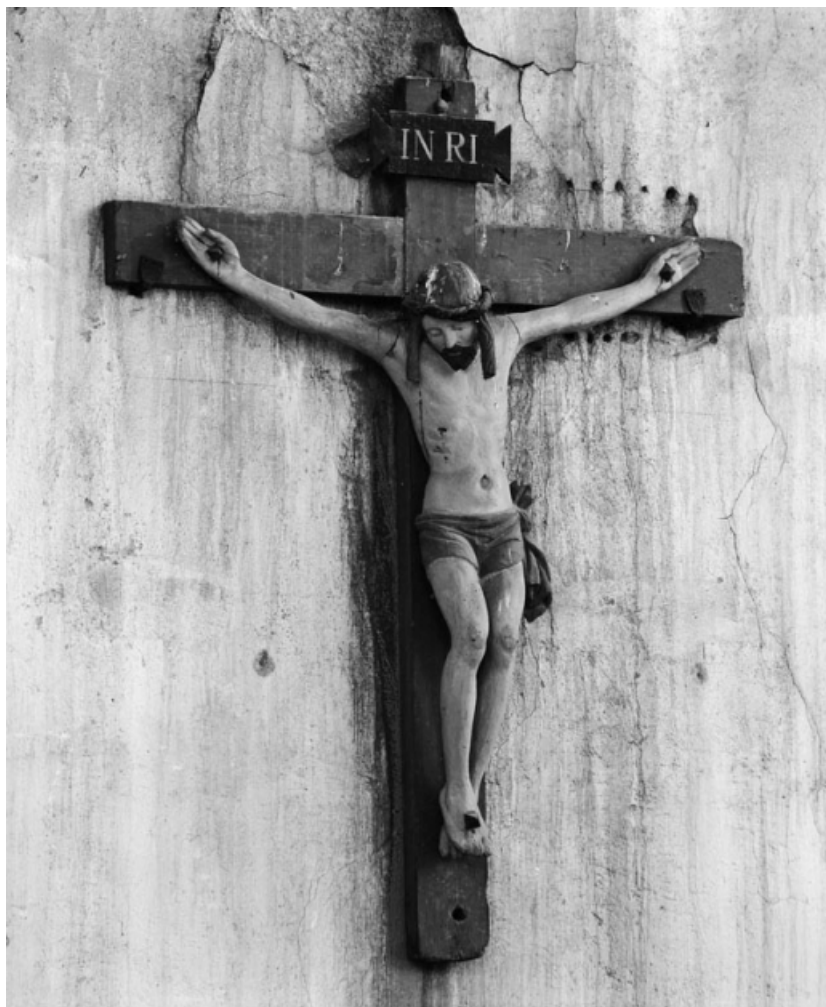

## CROIX (DEMI-NATURE) : CHRIST EN CROIX

Bourgogne-Franche-Comté, Côte-d'Or  
Corpeau

Situé dans : Église paroissiale Saint-Pierre

Dossier IM21001749 réalisé en 1979 revu en  
1992

Auteur(s) : Brigitte Fromaget, Laurent Laroche

#### Éléments descriptifs

**Catégories :** sculpture  
**Structures :** revers sculpté

**Iconographie :**  
figure biblique Christ en croix

**Vue de trois quarts gauche.**

21, Corpeau

N° de l'illustration : 19792100279X

Date : 1979

Auteur : Michel Rosso

Reproduction soumise à autorisation du titulaire des droits d'exploitation

© Région Bourgogne-Franche-Comté, Inventaire du patrimoine

**Vue de trois quarts droit.**

21, Corpeau

N° de l'illustration : 19792100280X

Date : 1979

Auteur : Michel Rosso

Reproduction soumise à autorisation du titulaire des droits d'exploitation

© Région Bourgogne-Franche-Comté, Inventaire du patrimoine