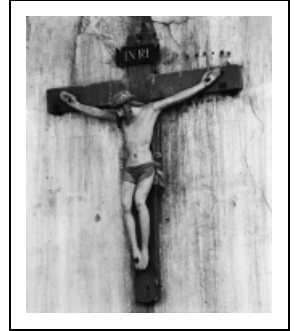

CROIX (DEMI-NATURE) : CHRIST EN CROIX

Bourgogne-Franche-Comté, Côte-d'Or
Corpeau

Situé dans : Église paroissiale Saint-Pierre

Dossier IM21001749 réalisé en 1979 revu en
1992

Auteur(s) : Brigitte Fromaget, Laurent Laroche

Période(s) principale(s) : 17e siècle

Auteur(s) de l'oeuvre :
auteur inconnu (auteur inconnu)

Description

Bras rapportés

Éléments descriptifs

Catégories : sculpture
Structures : revers sculpté

Iconographie :
figure biblique Christ en croix

Vue de trois quarts gauche.

21, Corpeau

N° de l'illustration : 19792100279X

Date : 1979

Auteur : Michel Rosso

Reproduction soumise à autorisation du titulaire des droits d'exploitation

© Région Bourgogne-Franche-Comté, Inventaire du patrimoine