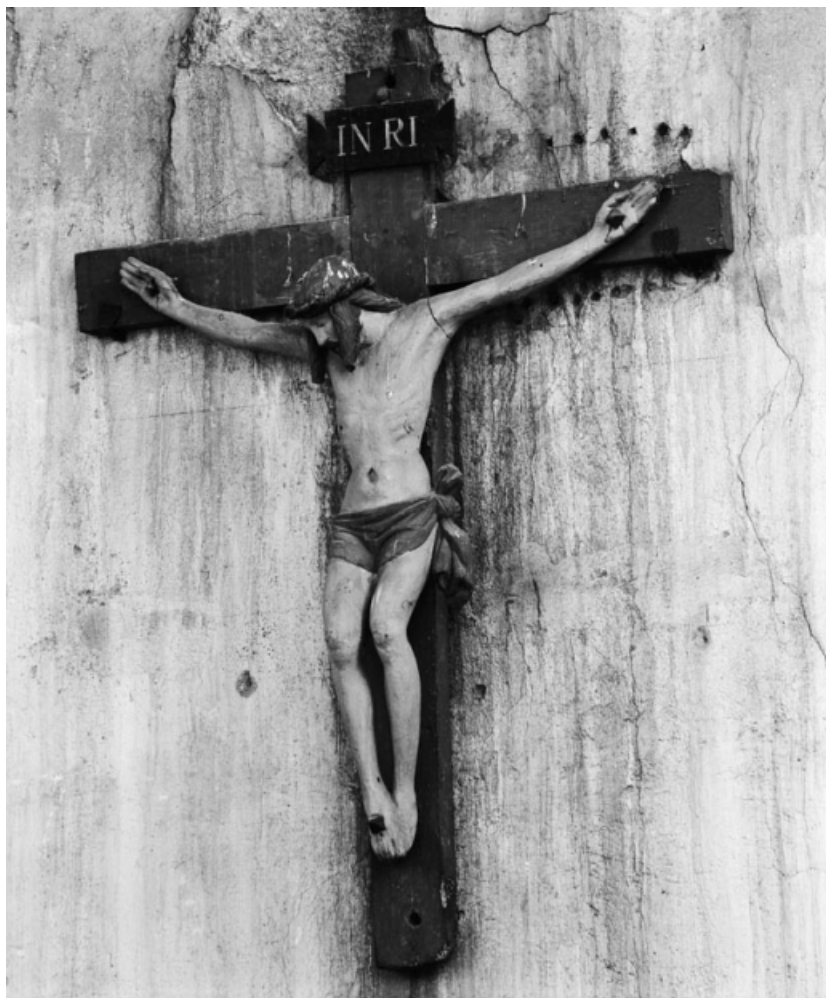

## CROIX (DEMI-NATURE) : CHRIST EN CROIX

Bourgogne-Franche-Comté, Côte-d'Or  
Corpeau

Situé dans : Église paroissiale Saint-Pierre

Dossier IM21001749 réalisé en 1979 revu en  
1992

Auteur(s) : Brigitte Fromaget, Laurent Laroche

#### Éléments descriptifs

**Catégories :** sculpture  
**Structures :** revers sculpté

**Iconographie :**  
figure biblique Christ en croix

**Vue de trois quarts gauche.**

21, Corpeau

N° de l'illustration : 19792100279X

Date : 1979

Auteur : Michel Rosso

Reproduction soumise à autorisation du titulaire des droits d'exploitation

© Région Bourgogne-Franche-Comté, Inventaire du patrimoine