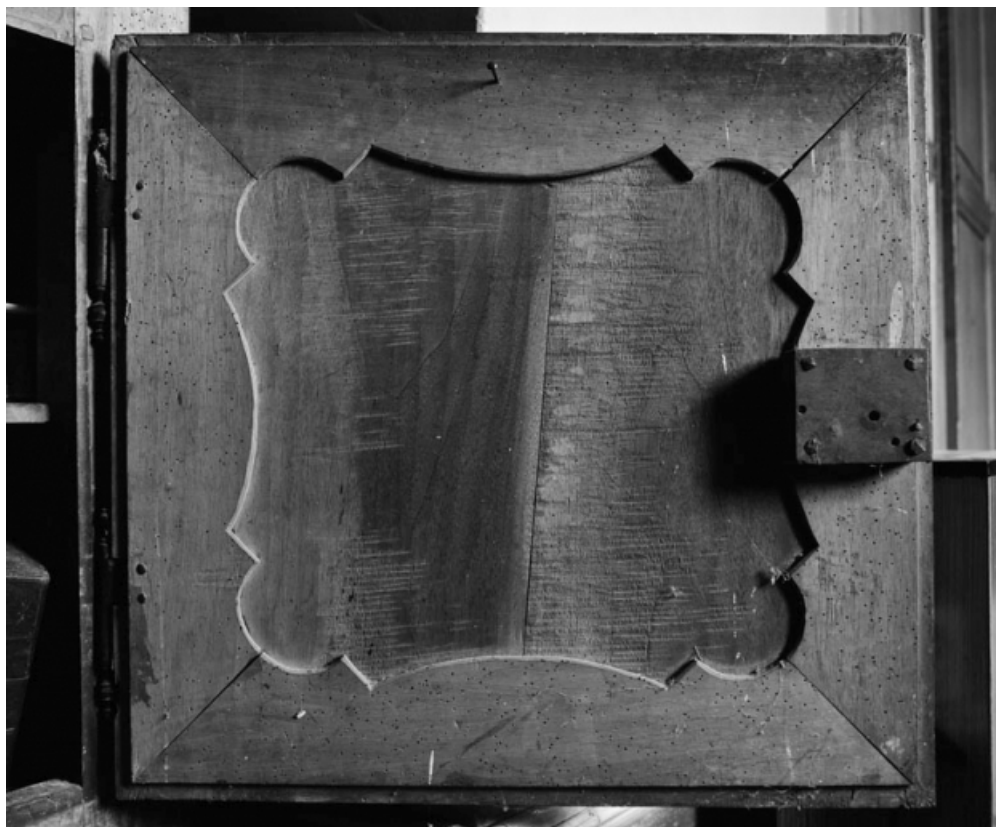

© Région Bourgogne-Franche-Comté, Inventaire du patrimoine

**Détail de la porte.**

21, Corpeau

N° de l'illustration : 19792100272X

Date : 1979

Auteur : Michel Rosso

Reproduction soumise à autorisation du titulaire des droits d'exploitation

© Région Bourgogne-Franche-Comté, Inventaire du patrimoine

**Détail du revers de la porte.**

21, Corpeau

N° de l'illustration : 19792100273X

Date : 1979

Auteur : Michel Rosso

Reproduction soumise à autorisation du titulaire des droits d'exploitation