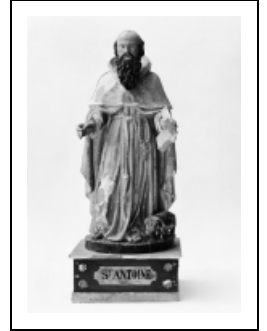

## GRUPE SCULPTÉ (STATUETTE) : SAINT ANTOINE ABBÉ (2)

Bourgogne-Franche-Comté, Côte-d'Or  
Cormot-le-Grand

Situé dans : Chapelle Saint-Antoine

Dossier IM21001738 réalisé en 1978 revu en  
1992

Auteur(s) : Brigitte Fromaget, Laurent Laroche

**Période(s) principale(s)** : 1ère moitié 19e siècle

**Auteur(s) de l'oeuvre** :  
auteur inconnu (auteur inconnu)

### Description

Calotte crânienne, mains et cochon rapportés. Dorure à la feuille sur assiette de plâtre

### Éléments descriptifs

**Catégories** : sculpture  
**Structures** : revers sculpté

**Iconographie** :  
figure saint Antoine abbé porc