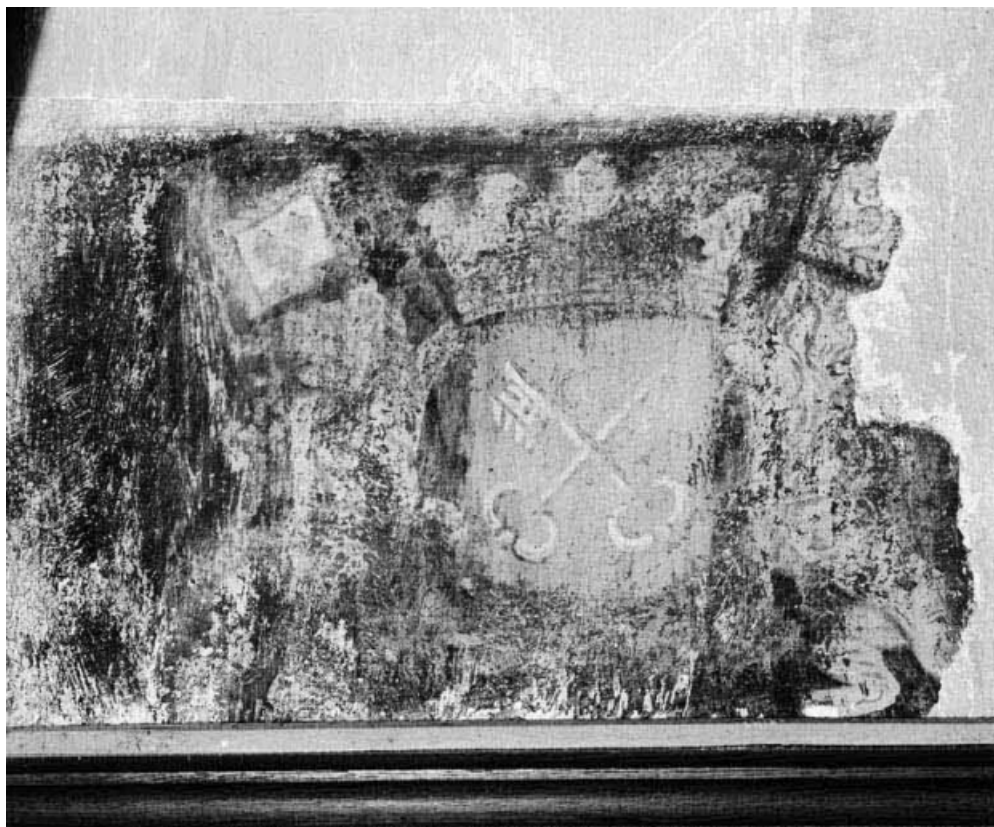

LITRE

Bourgogne-Franche-Comté, Côte-d'Or
Chassagne-Montrachet

Situé dans : Église paroissiale Saint-Marc

Dossier IM21001698 réalisé en 1978 revu en
1992

Auteur(s) : Elisabeth Réveillon, Laurent Laroche

Historique

Réalisée vers 1709.

Période(s) principale(s) : 1er quart 18e siècle

Auteur(s) de l'oeuvre :
auteur inconnu (auteur inconnu)

Éléments descriptifs

Catégories : peinture murale

État de conservation :
fragment, repeint, oeuvre menacée

Informations complémentaires

- **Voir le dossier numérisé** : <https://httppatrimoine.bourgognefranchecomte.fr/gtrudov/IM21001698.pdf>

Aire d'étude et canton : Nolay

Dénomination : litre

© Région Bourgogne-Franche-Comté, Inventaire du patrimoine