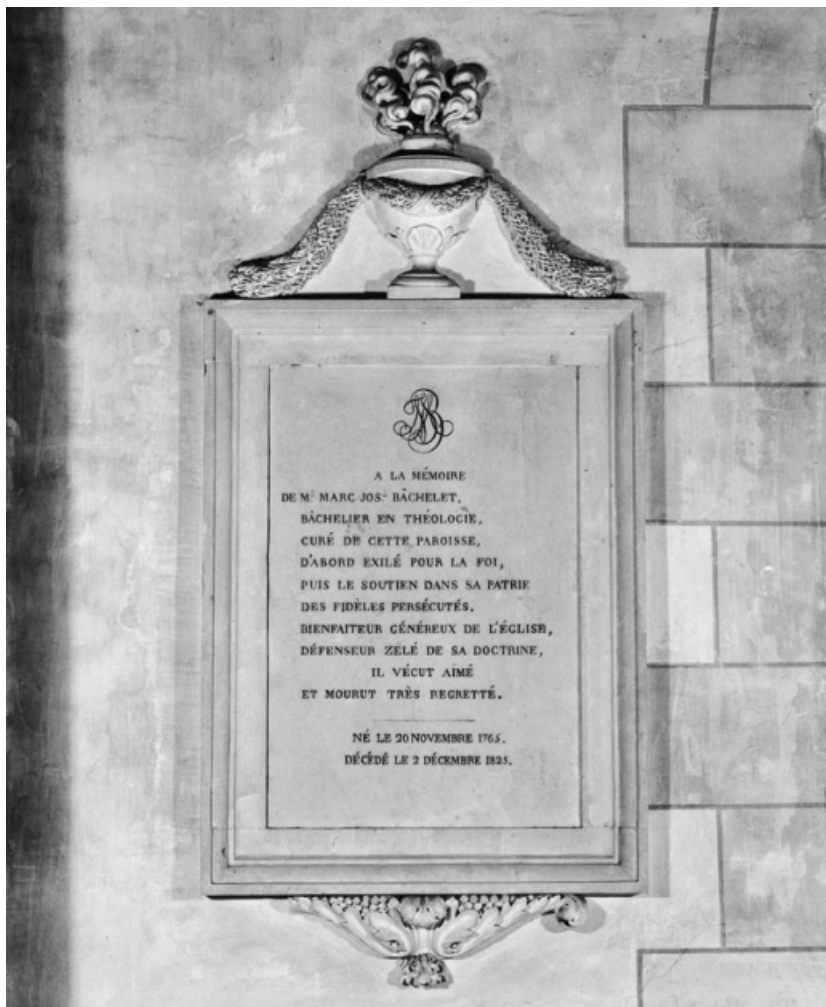

Vue d'ensemble de l'inscription commémorative.

21, Chassagne-Montrachet

N° de l'illustration : 19782101411X

Date : 1978

Auteur : Jean-Luc Duthu

Reproduction soumise à autorisation du titulaire des droits d'exploitation

© Région Bourgogne-Franche-Comté, Inventaire du patrimoine