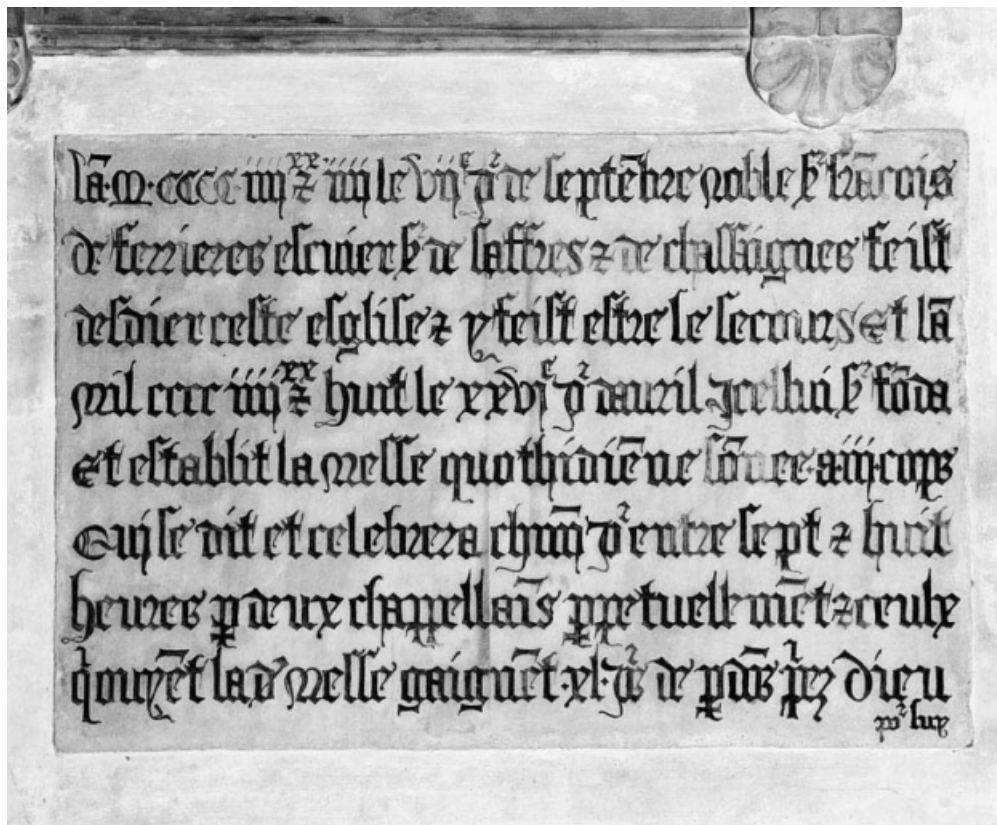

Vue d'ensemble.

21, Chassagne-Montrachet

N° de l'illustration : 19782101391X

Date : 1978

Auteur : Jean-Luc Duthu

Reproduction soumise à autorisation du titulaire des droits d'exploitation

© Région Bourgogne-Franche-Comté, Inventaire du patrimoine