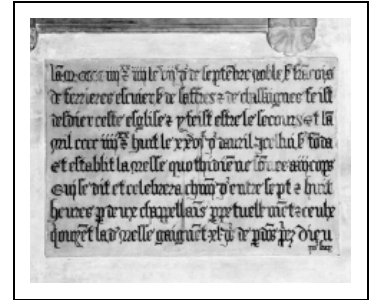

PLAQUE COMMÉMORATIVE (PIERRE DE FONDATION)

Bourgogne-Franche-Comté, Côte-d'Or
Chassagne-Montrachet

Situé dans : Église paroissiale Saint-Marc

Dossier IM21001684 réalisé en 1978 revu en
1991

Auteur(s) : Elisabeth Réveillon, Laurent Laroche

Période(s) principale(s) : 15e siècle

Dates : 1484 / 1488

Auteur(s) de l'oeuvre :

auteur inconnu (auteur inconnu)

Éléments descriptifs

Catégories : taille de pierre

Informations complémentaires

- Voir le dossier numérisé : <https://httppatrimoine.bourgognefranchecomte.fr/gtrudov/IM21001684.pdf>