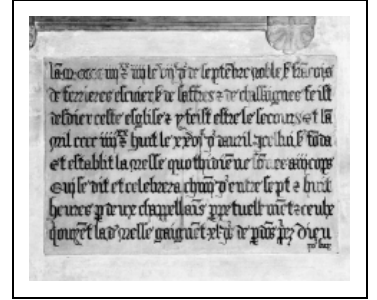

PLAQUE COMMÉMORATIVE (PIERRE DE FONDATION)

Bourgogne-Franche-Comté, Côte-d'Or
Chassagne-Montrachet

Situé dans : Église paroissiale Saint-Marc

Dossier IM21001684 réalisé en 1978 revu en
1991

Auteur(s) : Elisabeth Réveillon, Laurent Laroche

Période(s) principale(s) : 15e siècle

Dates : 1484 / 1488

Auteur(s) de l'oeuvre :

auteur inconnu (auteur inconnu)

Éléments descriptifs

Catégories : taille de pierre

Informations complémentaires

- Voir le dossier numérisé : <https://httppatrimoine.bourgognefranchecomte.fr/gtrudov/IM21001684.pdf>