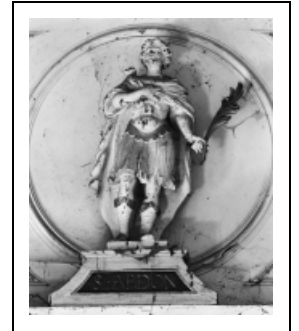

## STATUE : SAINT ABDON

Bourgogne-Franche-Comté, Côte-d'Or  
Baubigny  
Evelle

Situé dans : Chapelle Saint-Abdon

Dossier IM21001666 réalisé en 1979 revu en  
1991

Auteur(s) : Brigitte Fromaget, Laurent Laroche

### Description

Palme rapportée. En bois taillé peint (blanc, doré).

### Éléments descriptifs

**Catégories :** sculpture

**Iconographie :**  
figure saint Abdon