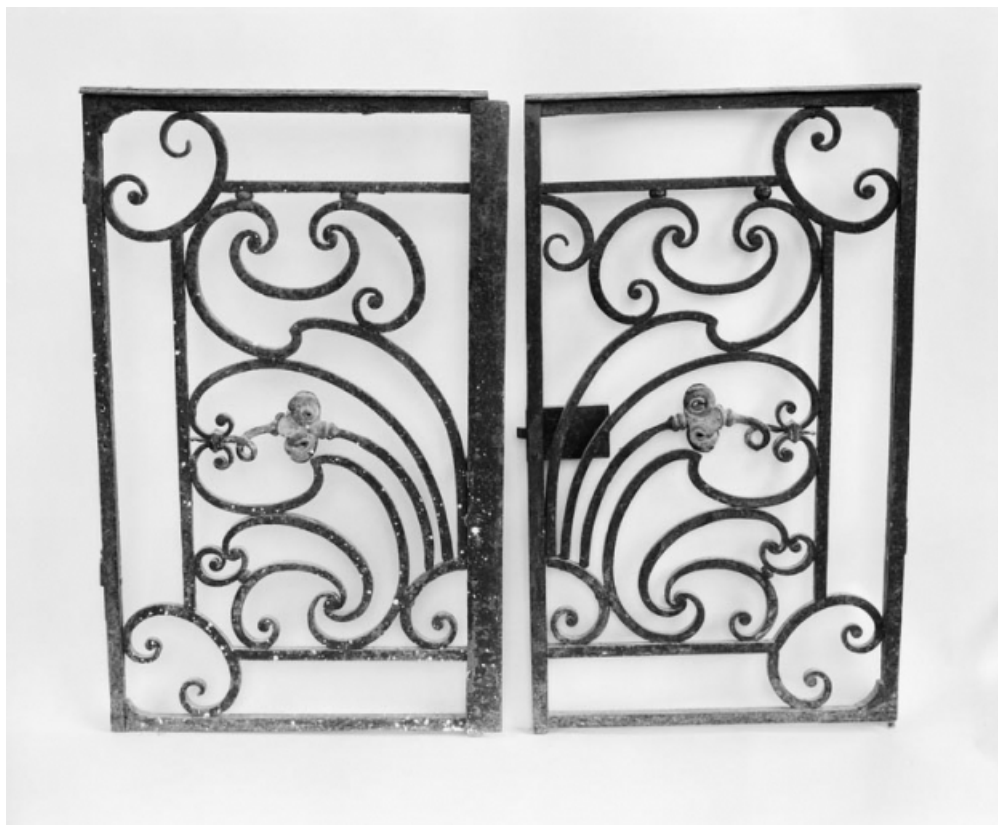

Vue d'ensemble.

21, Baubigny

N° de l'illustration : 19792100179X

Date : 1979

Auteur : Michel Thierry

Reproduction soumise à autorisation du titulaire des droits d'exploitation

© Région Bourgogne-Franche-Comté, Inventaire du patrimoine