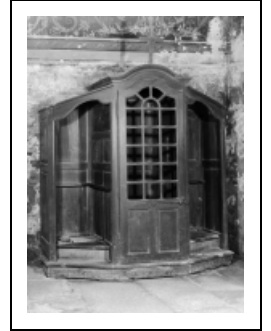

## CONFESSIONNAL

Bourgogne-Franche-Comté, Côte-d'Or  
Baubigny

Situé dans : Église paroissiale Saint-Léger

Dossier IM21001644 réalisé en 1978 revu en  
1991

Auteur(s) : Laurent Laroche

**Période(s) principale(s) :** 19e siècle

### Description

Coupe carrée ; chevilles de bois ; porte vitrée à petits bois