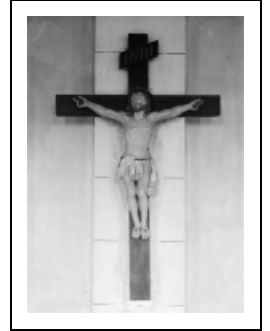

## CROIX (PETITE NATURE) : CHRIST EN CROIX

Bourgogne-Franche-Comté, Côte-d'Or  
Aubigny-la-Ronce

Situé dans : Église paroissiale Saint-Jean-Baptiste

Dossier IM21001624 réalisé en 1978 revu en  
1991

Auteur(s) : Bernard Lauvergeon, Laurent Laroche

#### Éléments descriptifs

**Catégories :** sculpture  
**Structures :** revers ébauché

**Iconographie :**  
figure biblique Christ en croix