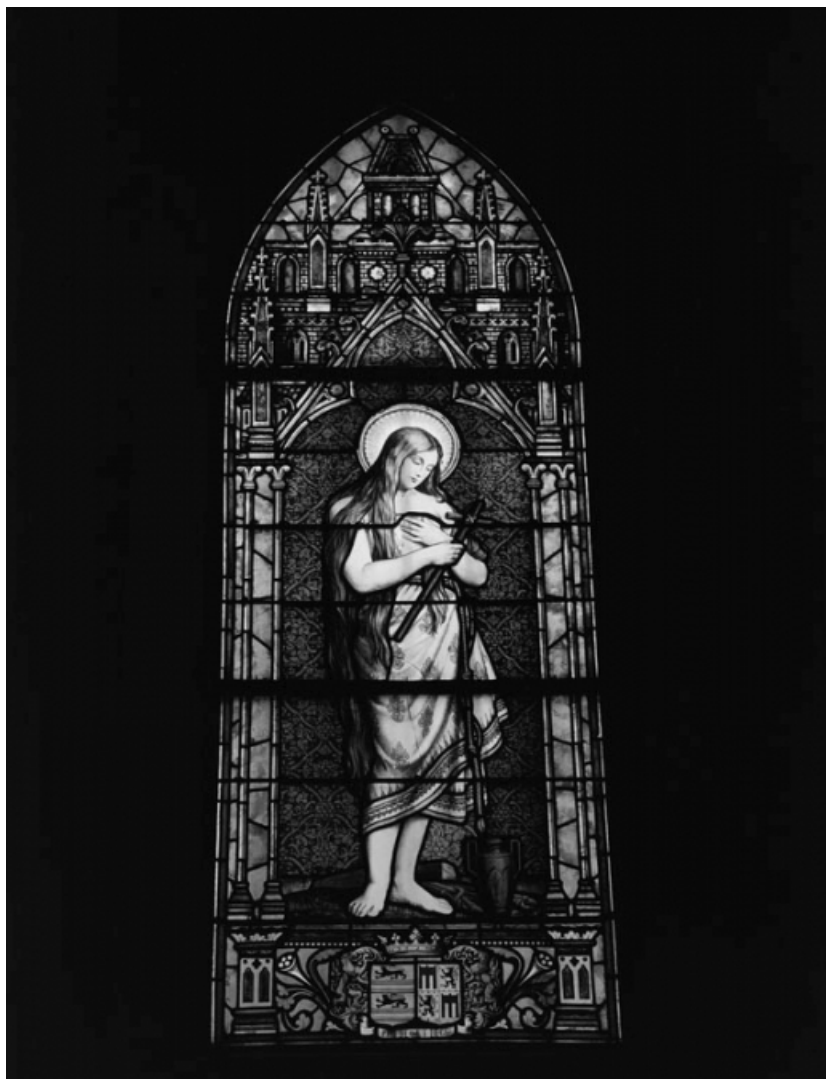

Présentation

Liste supplémentaire (objets non étudiés) :

Verrières, bannière et cloche : voir le dossier numérisé pour plus de détails (cf liens).

Auteur(s) de l'oeuvre :

Charles Champigneulle (verrier, signature), Lucien Léopold Lobin (peintre-verrier), Joseph Besnard (verrier, signature)

L'Assomption (baie 0).

21, Puligny-Montrachet

N° de l'illustration : 19822108000X

Date : 1982

Auteur : Patrick Garrigue

Reproduction soumise à autorisation du titulaire des droits d'exploitation

© Région Bourgogne-Franche-Comté, Inventaire du patrimoine