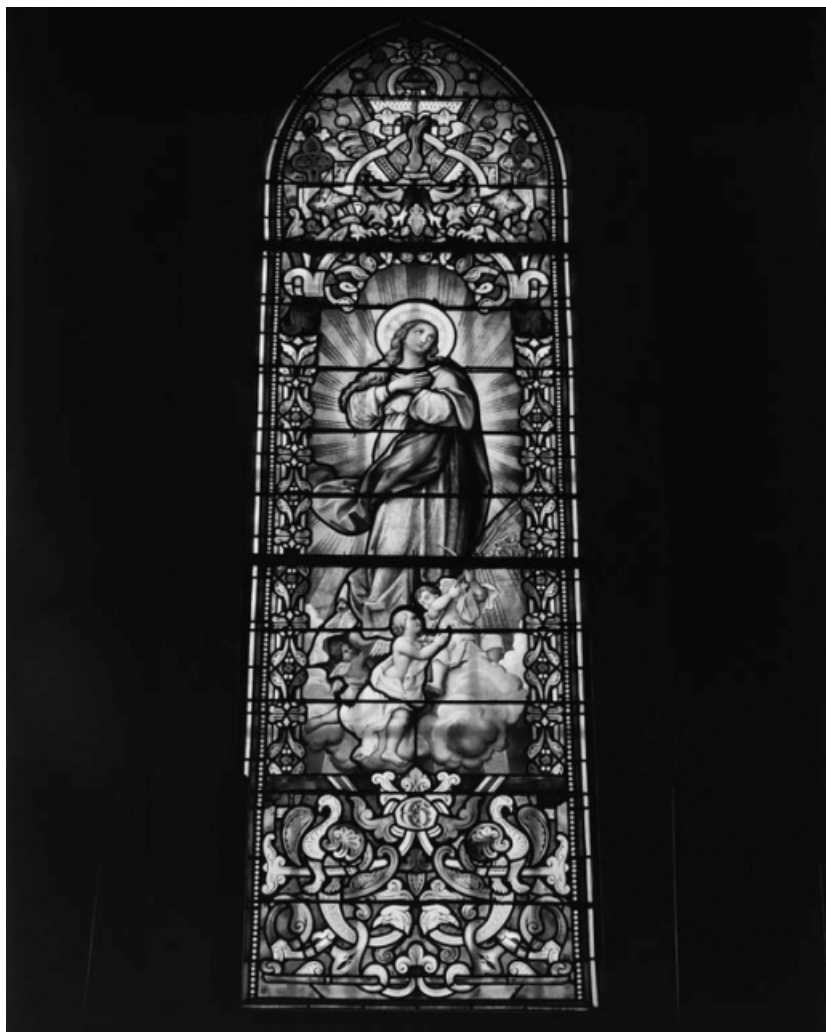

L'Assomption (baie 0).

21, Puligny-Montrachet

N° de l'illustration : 19822108000X

Date : 1982

Auteur : Patrick Garrigue

Reproduction soumise à autorisation du titulaire des droits d'exploitation

© Région Bourgogne-Franche-Comté, Inventaire du patrimoine