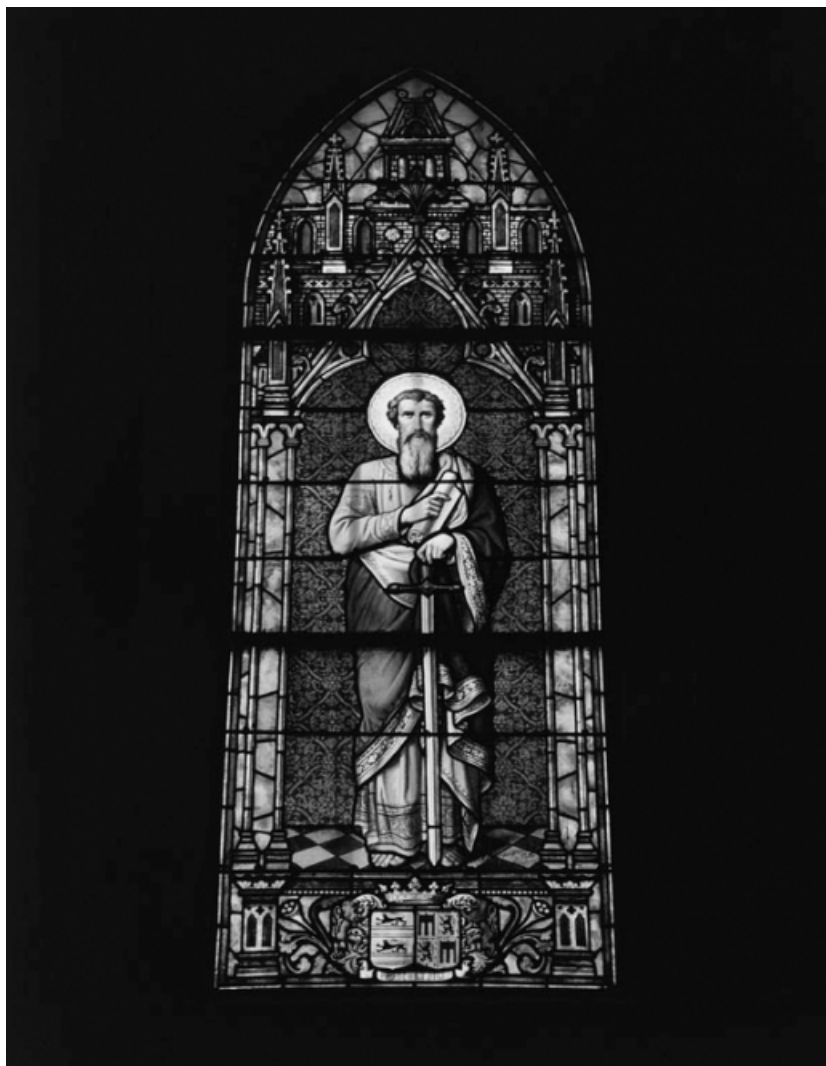

Présentation

Liste supplémentaire (objets non étudiés) :

Verrières, bannière et cloche : voir le dossier numérisé pour plus de détails (cf liens).

Auteur(s) de l'oeuvre :

Charles Champigneulle (verrier, signature), Lucien Léopold Lobin (peintre-verrier), Joseph Besnard (verrier, signature)

Sainte Marie-Madeleine (Baie 1).

21, Puligny-Montrachet

N° de l'illustration : 19822108001X

Date : 1982

Auteur : Patrick Garrigue

Reproduction soumise à autorisation du titulaire des droits d'exploitation

© Région Bourgogne-Franche-Comté, Inventaire du patrimoine