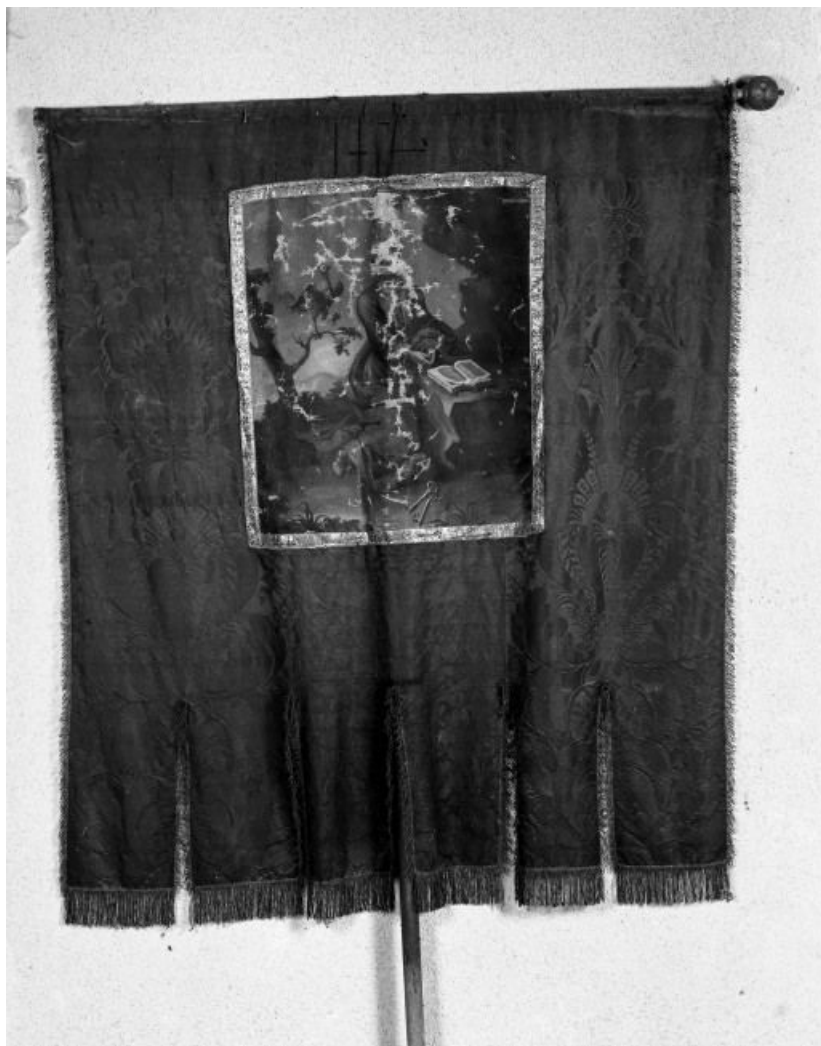

Saint Pierre repentant

21, Tichey

N° de l'illustration : 19852101557X

Date : 1985

Auteur : Jean-Luc Duthu

Reproduction soumise à autorisation du titulaire des droits d'exploitation

© Région Bourgogne-Franche-Comté, Inventaire du patrimoine