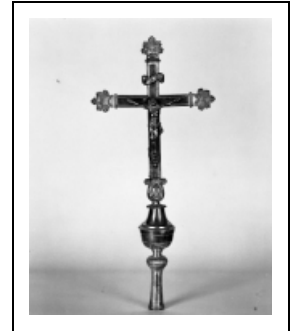

## CROIX DE PROCESSION (2)

Bourgogne-Franche-Comté, Côte-d'Or  
Tichey

Situé dans : Église paroissiale Saint-Pierre  
Emplacement : Sacristie

Dossier IM21000850 réalisé en 1985 revu en  
1989

Auteur(s) : Brigitte Fromaget

### Description

Éléments : douille, noeud, collerette, fleuron emboîté, croix ; Vierge solidaire du fleuron. Croix argentée, décor rapporté doré ; Christ et titulus rapportés fixés par quatre boulons ; assemblage par broche.

### Éléments descriptifs

**Catégories :** orfèvrerie

**Matériaux :** bronze, fondu, argenté, doré, décor dans la masse, décor en relief, décor rapporté

**Dimensions :**

h = 53 ; la = 24. Christ : h = 14, l = 10.5 ; Vierge : h = 7.5

### Iconographie :

Description : Christ sur l'envers de la croix, Vierge mains jointes debout sur le fleuron du revers de la croix.  
figures bibliques Christ en croix Vierge  
ornementation palmettes godrons