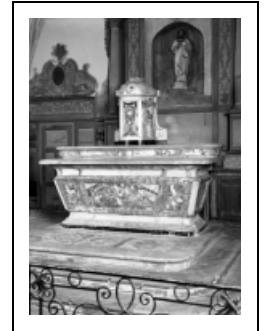

AUTEL (MAÎTRE-AUTEL, AUTEL TOMBEAU)

Bourgogne-Franche-Comté, Côte-d'Or
Tichey

Situé dans : Église paroissiale Saint-Pierre
Emplacement : Choeur

Dossier IM21000828 réalisé en 1985 revu en
1989

Auteur(s) : Brigitte Fromaget

Période(s) principale(s) : 2e moitié 18e siècle

Auteur(s) de l'oeuvre :
auteur inconnu (auteur inconnu)

Description

Autel isolé ; élévation de l'autel oblique ; plan du tabernacle circulaire. Autel et tabernacle en marbres polychromes noir, beige, ocre rouge, ocre jaune, marron ; porte du tabernacle en bronze argenté, chapiteaux en bronze doré ; guirlande au-dessus de la porte en bois sculpté ; intérieur tapissé d'un tissu de soie à fleurs rouges ; emmarchement en pierre marbrière et calcaire noir.