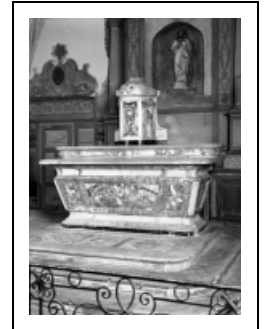

AUTEL (MAÎTRE-AUTEL, AUTEL TOMBEAU)

Bourgogne-Franche-Comté, Côte-d'Or
Tichey

Situé dans : Église paroissiale Saint-Pierre
Emplacement : Choeur

Dossier IM21000828 réalisé en 1985 revu en
1989

Auteur(s) : Brigitte Fromaget

Période(s) principale(s) : 2e moitié 18e siècle

Auteur(s) de l'oeuvre :
auteur inconnu (auteur inconnu)

Description

Autel isolé ; élévation de l'autel oblique ; plan du tabernacle circulaire. Autel et tabernacle en marbres polychromes noir, beige, ocre rouge, ocre jaune, marron ; porte du tabernacle en bronze argenté, chapiteaux en bronze doré ; guirlande au-dessus de la porte en bois sculpté ; intérieur tapissé d'un tissu de soie à fleurs rouges ; emmarchement en pierre marbrière et calcaire noir.