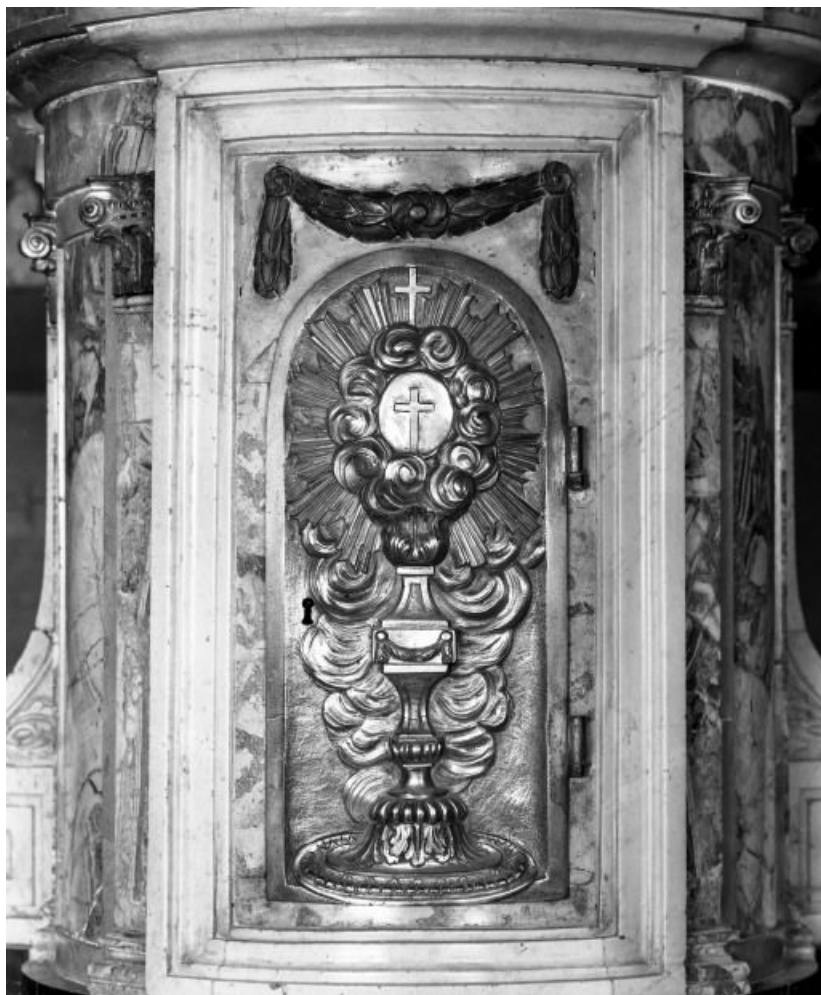

Période(s) principale(s) : 2e moitié 18e siècle

Auteur(s) de l'oeuvre :
auteur inconnu (auteur inconnu)

Description

Autel isolé ; élévation de l'autel oblique ; plan du tabernacle circulaire. Autel et tabernacle en marbres polychromes noir, beige, ocre rouge, ocre jaune, marron ; porte du tabernacle en bronze argenté, chapiteaux en bronze doré ; guirlande au-dessus de la porte en bois sculpté ; intérieur tapissé d'un tissu de soie à fleurs rouges ; emmarchement en pierre marbrière et calcaire noir.

Dimensions :

h = 98 ; la = 250 ; pr = 126. dimensions de l'autel ; tabernacle : h = 98, la = 82, pr = 59 ; gradin : h = 18, la = 257, pr = 64

Iconographie :

Description : ostensor sur la porte du tabernacle.

© Région Bourgogne-Franche-Comté, Inventaire du patrimoine

Vue de trois-quarts arrière

21, Tichey

N° de l'illustration : 19852101538V

Date : 1985

Auteur : Michel Thierry

Reproduction soumise à autorisation du titulaire des droits d'exploitation

© Région Bourgogne-Franche-Comté, Inventaire du patrimoine

Porte du tabernacle

21, Tichey

N° de l'illustration : 19852101539X

Date : 1985

Auteur : Jean-Luc Duthu

Reproduction soumise à autorisation du titulaire des droits d'exploitation