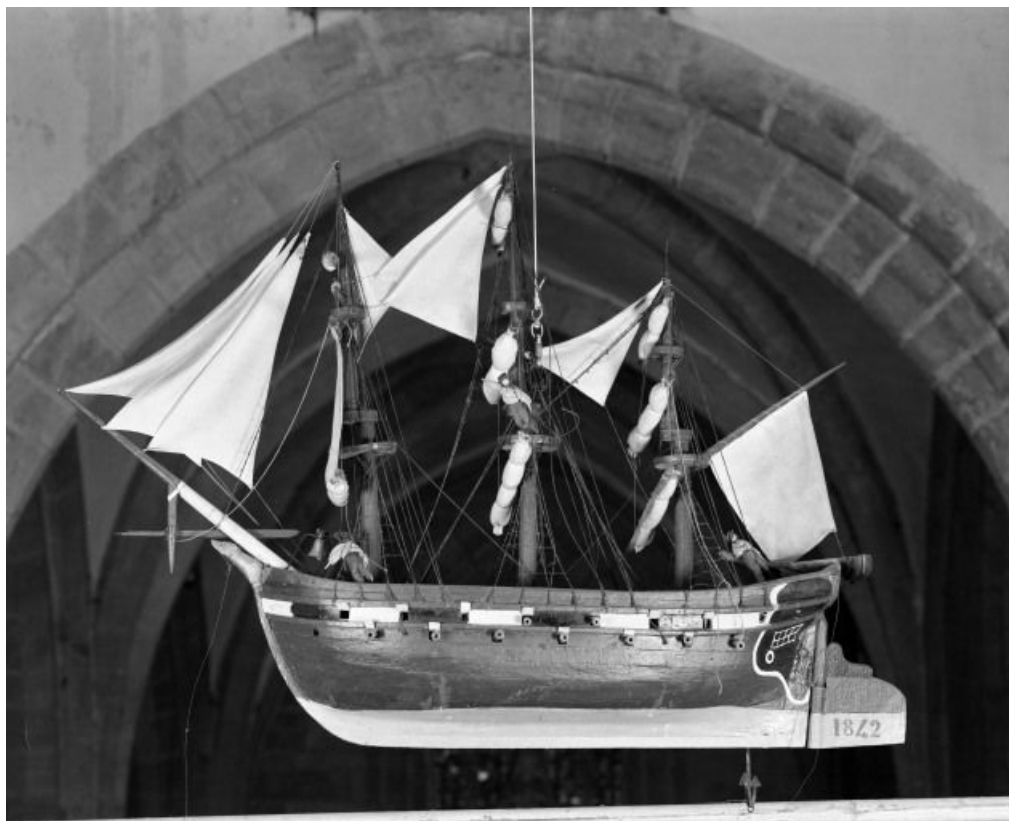

Vue d'ensemble

21, Seurre rue des Ecoles

N° de l'illustration : 19862101416X

Date : 1986

Auteur : Jean-Luc Duthu

Reproduction soumise à autorisation du titulaire des droits d'exploitation

© Région Bourgogne-Franche-Comté, Inventaire du patrimoine