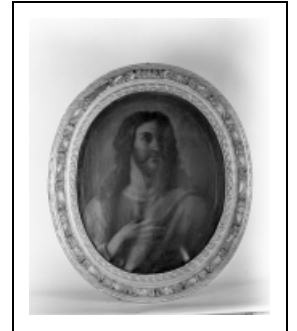

TABLEAU (2, EN PENDANT) : CHRIST, VIERGE

Bourgogne-Franche-Comté, Côte-d'Or
Seurre
rue des Ecoles

Situé dans : Église paroissiale Saint-Martin
Emplacement : Chapelle à gauche du chœur

Dossier IM21000695 réalisé en 1985 revu en
1989

Auteur(s) : Brigitte Fromaget

Période(s) principale(s) : 17e siècle

Auteur(s) de l'oeuvre :
auteur inconnu (auteur inconnu)

Éléments descriptifs

Catégories : peinture

Structures : support et surface de même forme ovale

Matériaux : toile, support, peinture à l'huile; chêne, cadre, doré bruni, décor en relief, décor dans la masse

Dimensions :

h = 64 ; la = 52. ouverture du cadre ; cadre : h = 81, la = 70

Iconographie :

description : cadres à décor végétal et géométrique

figure biblique Christ en buste

figure biblique Vierge en buste

ornementation ornement à forme végétale ornement à forme géométrique

Informations complémentaires

- **Voir le dossier numérisé** : <https://patrimoine.bourgognefranchecomte.fr/gtrudov/IM21000695.pdf>