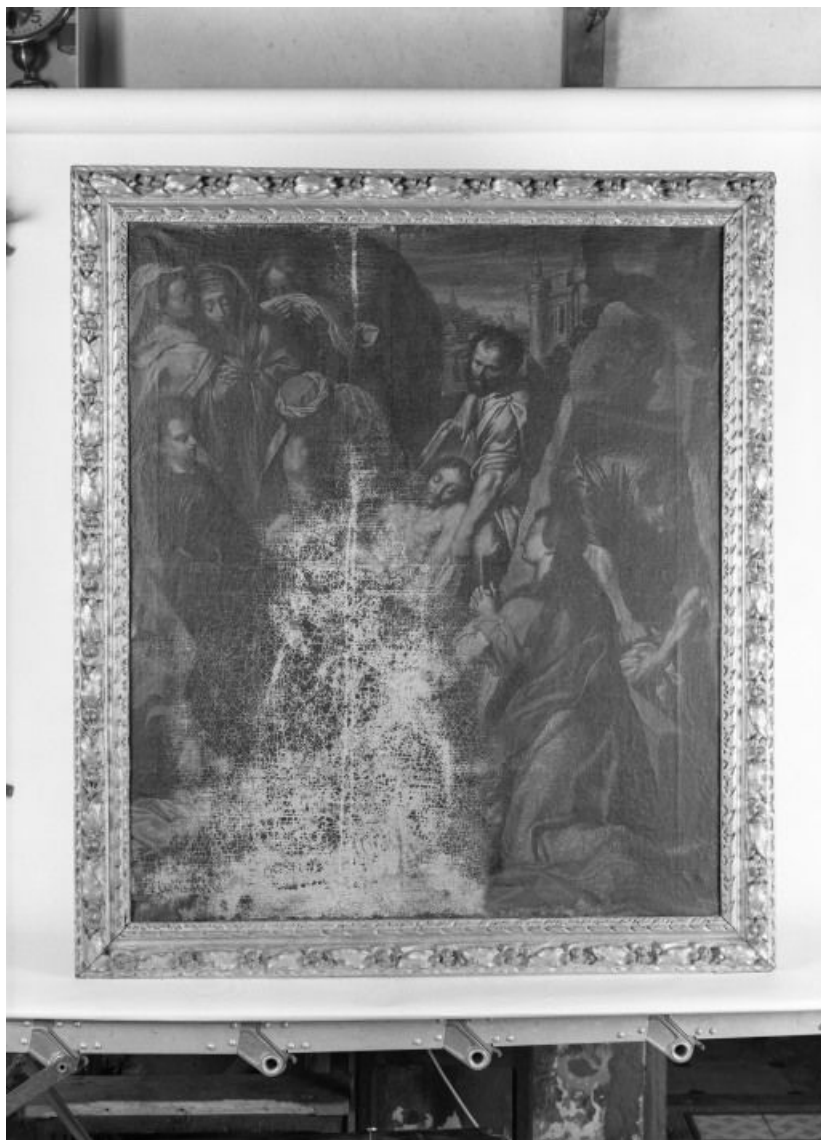

Vue générale

21, Seurre rue des Ecoles

N° de l'illustration : 19862101387V

Date : 1986

Auteur : Michel Thierry

Reproduction soumise à autorisation du titulaire des droits d'exploitation

© Région Bourgogne-Franche-Comté, Inventaire du patrimoine