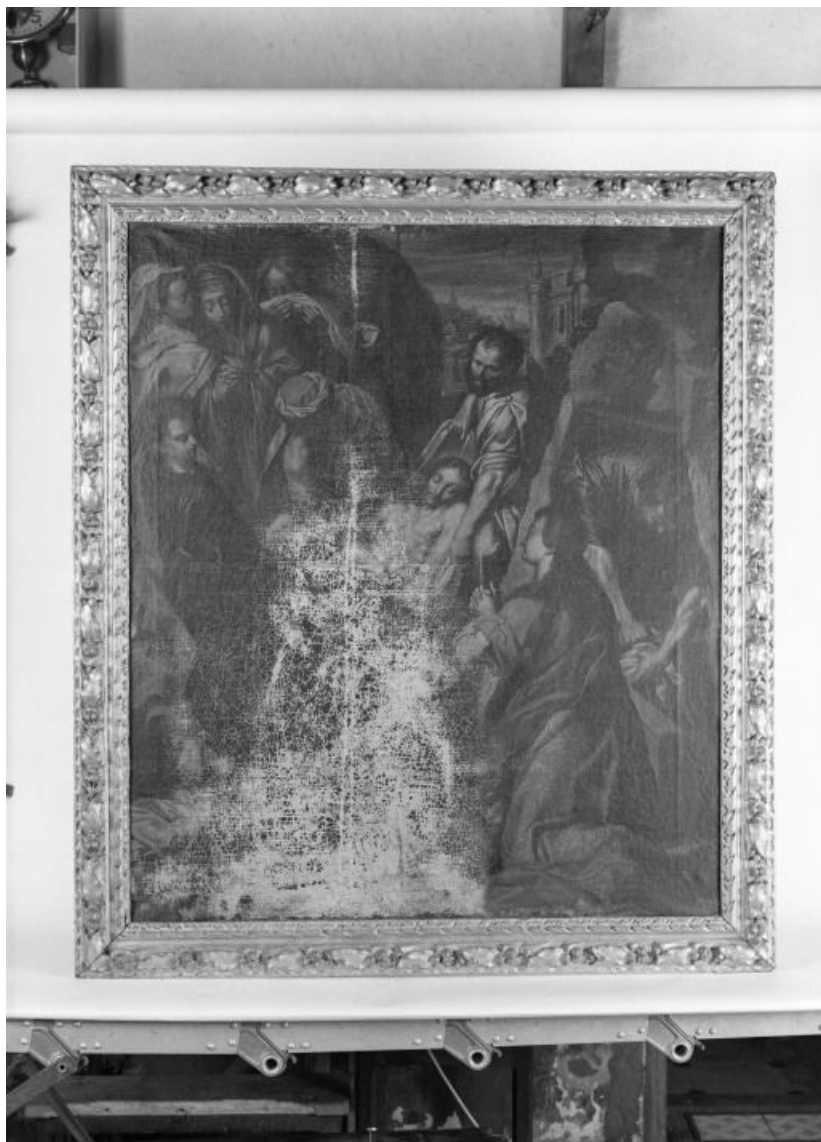

Vue générale

21, Seurre rue des Ecoles

N° de l'illustration : 19862101387V

Date : 1986

Auteur : Michel Thierry

Reproduction soumise à autorisation du titulaire des droits d'exploitation

© Région Bourgogne-Franche-Comté, Inventaire du patrimoine