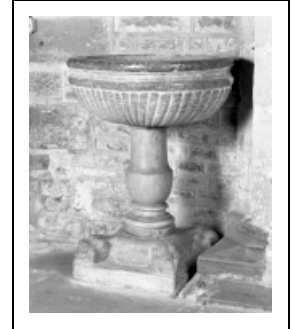

## BÉNITIER

Bourgogne-Franche-Comté, Côte-d'Or  
Seurre  
rue des Ecoles

Situé dans : Église paroissiale Saint-Martin  
Emplacement : Nef, mur antérieur

Dossier IM21000663 réalisé en 1985 revu en  
1989

Auteur(s) : Elisabeth Réveillon

### Description

Pied en balustre à base carrée ; cuve ovale. Pierre marbrière rose pour le pied, beige et rouge foncé pour la cuve ; trois éléments : pied, balustre et cuve, scellés au ciment

### Iconographie :

Description : griffes de lion aux angles du pied, godrons sur la cuve.  
ornementation lion griffe godrons