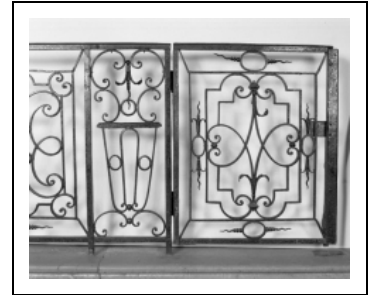

CLÔTURE DE CHOEUR

Bourgogne-Franche-Comté, Côte-d'Or
Seurre
rue des Ecoles

Situé dans : Église paroissiale Saint-Martin
Emplacement : Vaisseau central, entrée du
choeur

Dossier IM21000661 réalisé en 1985 revu en
1989

Auteur(s) : Elisabeth Réveillon

Période(s) principale(s) : 1er quart 19e siècle

Dates : 1807

Auteur(s) de l'oeuvre :

auteur inconnu (auteur inconnu)

Description

Grille de communion rectiligne ; portillon central à 2 battants. Structure en fer carré et fer plat ; assemblage par rivets ; feuilles en tôle relevée au marteau ; tiges étampées en graines

Éléments descriptifs

Catégories : ferronnerie

Matériaux : fer, forgé, relevé, étampé

Dimensions :

h = 86 ; l = 638. portillon : la = 64 x 2

Iconographie :

ornementation feuille graine ornement à forme géométrique