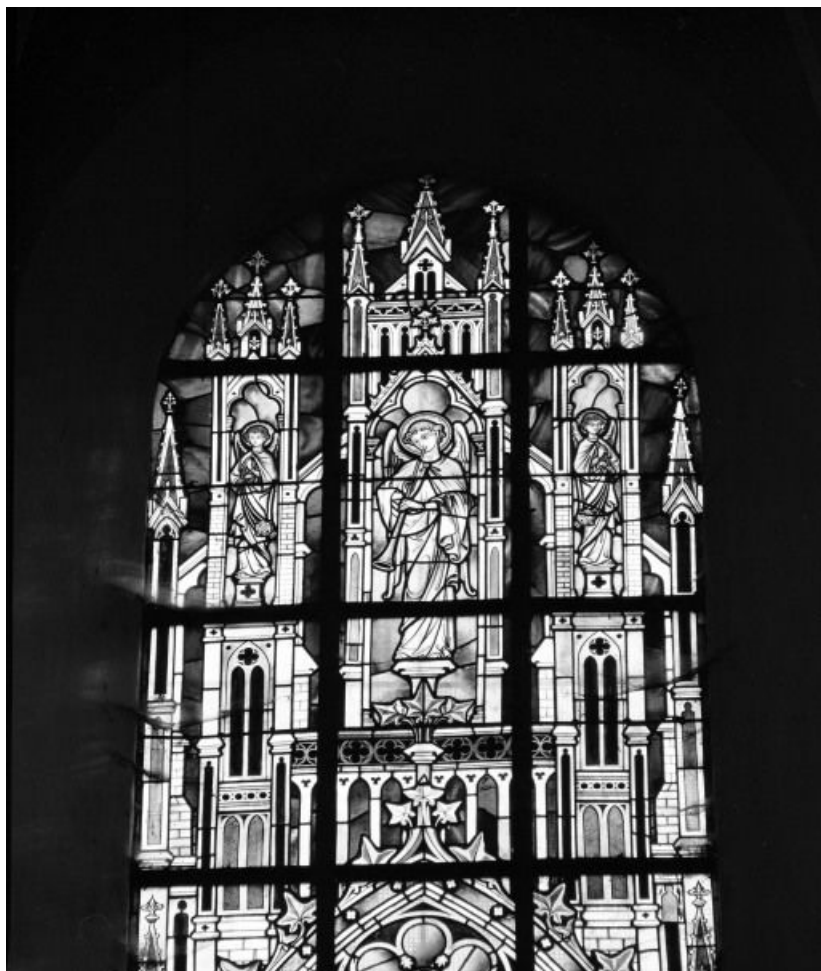

Baie 0, 4e registre

21, Seurre rue des Ecoles

N° de l'illustration : 19862101517X

Date : 1986

Auteur : Jean-Luc Duthu

Reproduction soumise à autorisation du titulaire des droits d'exploitation

© Région Bourgogne-Franche-Comté, Inventaire du patrimoine