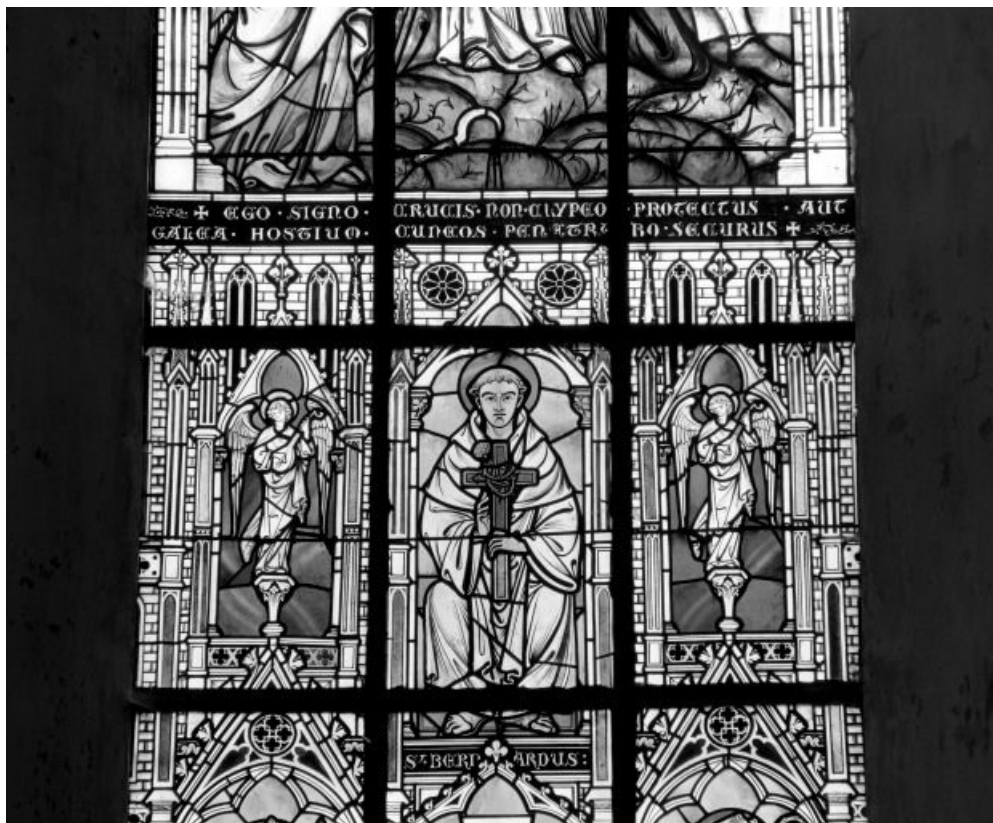

Baie 2, 2e registre

21, Seurre rue des Ecoles

N° de l'illustration : 19862101510X

Date : 1986

Auteur : Jean-Luc Duthu

Reproduction soumise à autorisation du titulaire des droits d'exploitation

© Région Bourgogne-Franche-Comté, Inventaire du patrimoine