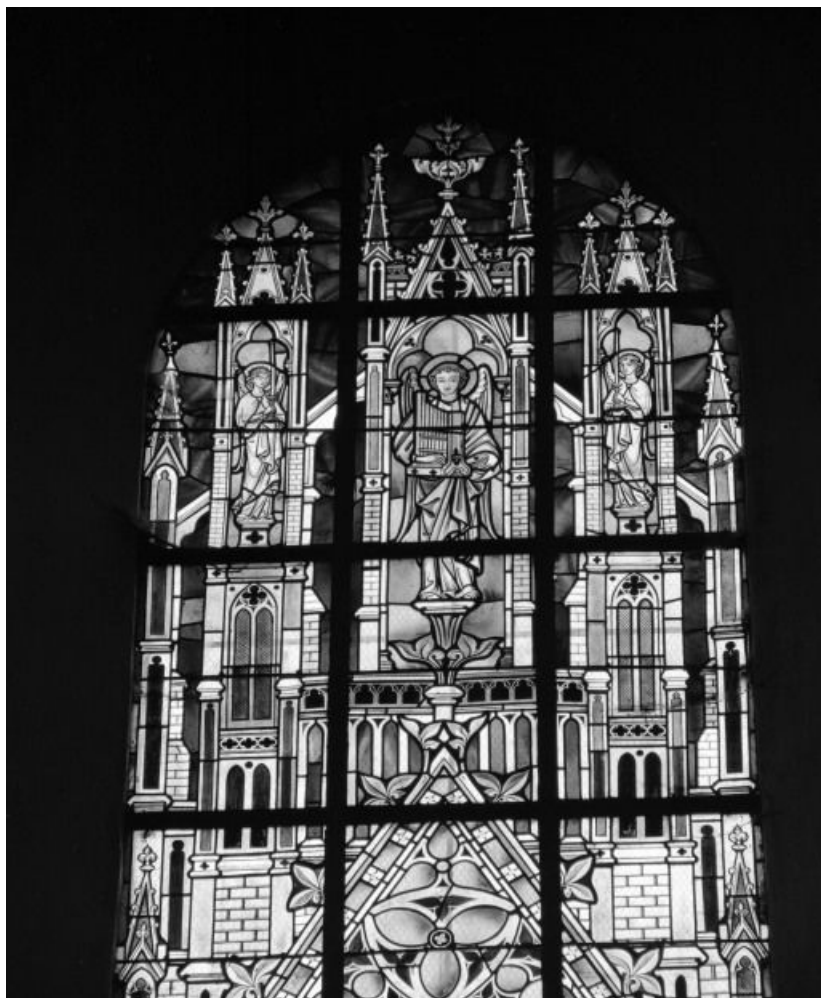

Baie 2, 4e registre

21, Seurre rue des Ecoles

N° de l'illustration : 19862101519X

Date : 1986

Auteur : Jean-Luc Duthu

Reproduction soumise à autorisation du titulaire des droits d'exploitation

© Région Bourgogne-Franche-Comté, Inventaire du patrimoine