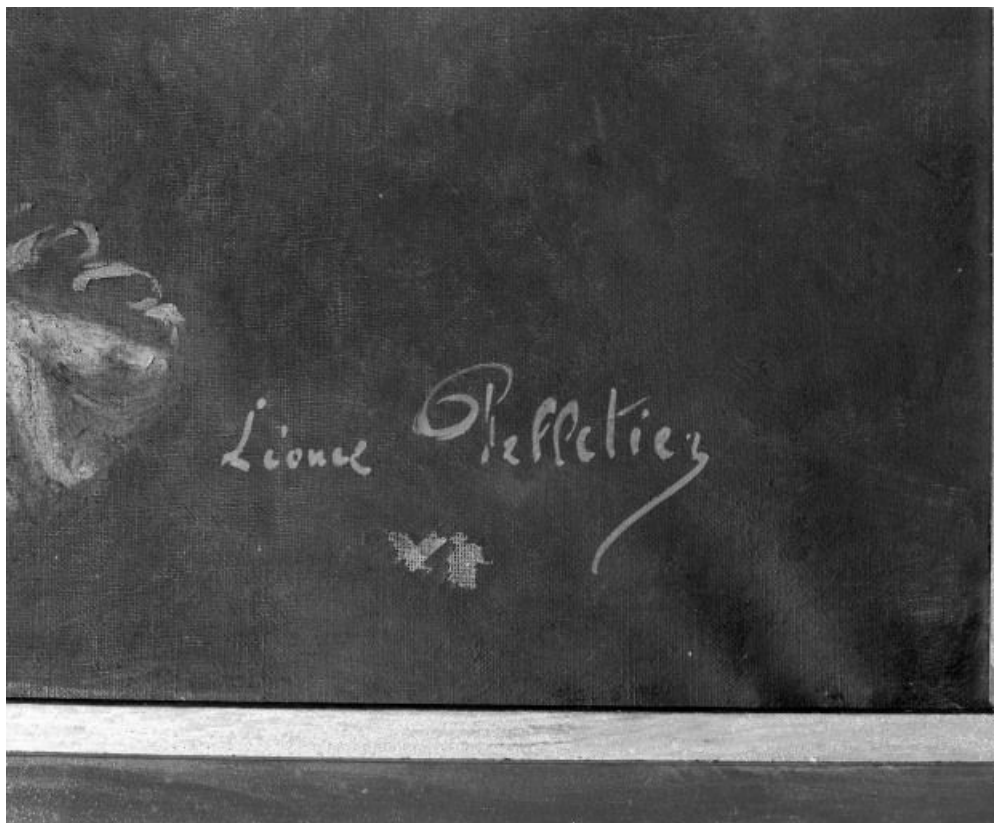

Signature

21, Pouilly-sur-Saône

N° de l'illustration : 19852101162X

Date : 1985

Auteur : Michel Thierry

Reproduction soumise à autorisation du titulaire des droits d'exploitation

© Région Bourgogne-Franche-Comté, Inventaire du patrimoine