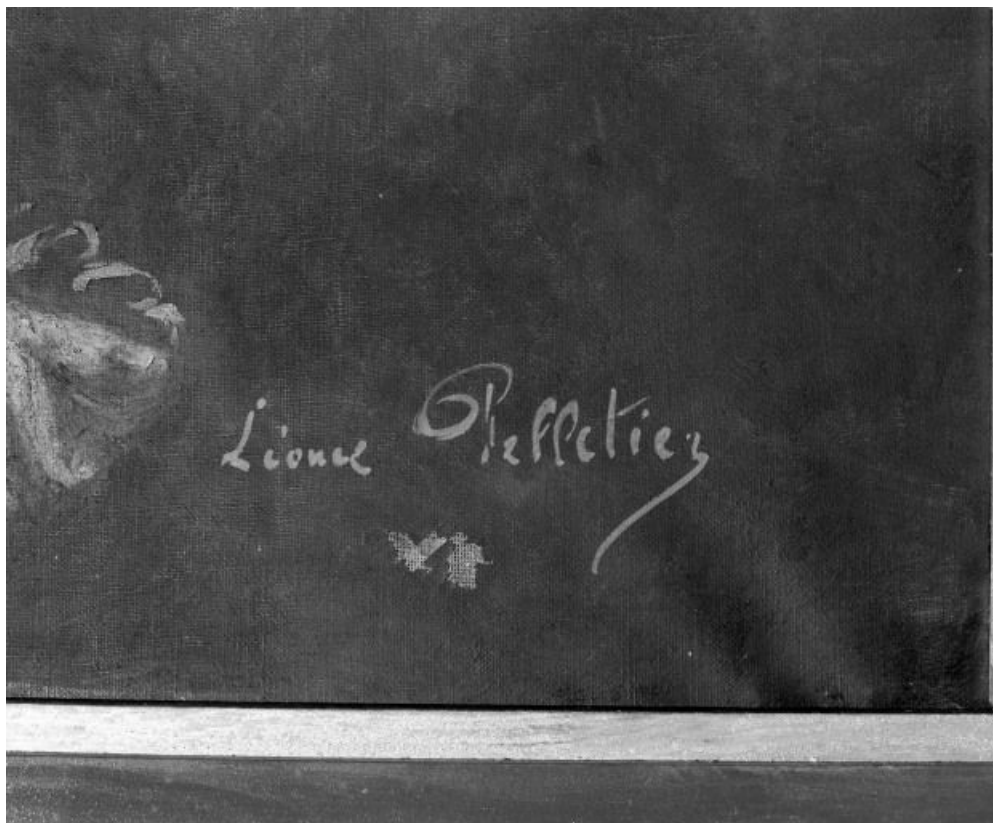

Signature

21, Pouilly-sur-Saône

N° de l'illustration : 19852101162X

Date : 1985

Auteur : Michel Thierry

Reproduction soumise à autorisation du titulaire des droits d'exploitation

© Région Bourgogne-Franche-Comté, Inventaire du patrimoine