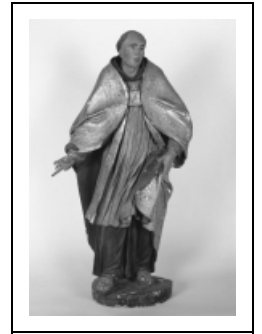

## STATUE (2, EN PENDANT, PETITE NATURE) : SAINT ANTOINE DE PADOUE ?, SAINT BONAVENTURE ?

Bourgogne-Franche-Comté, Côte-d'Or  
Pouilly-sur-Saône

Situé dans : Église paroissiale Saint-Antoine  
Emplacement : Choeur

Dossier IM21000629 réalisé en 1985 revu en  
1989

Auteur(s) : Brigitte Fromaget

**Période(s) principale(s)** : 17e siècle

**Auteur(s) de l'oeuvre** :  
auteur inconnu (auteur inconnu)

### Description

Revers de saint Antoine de Padoue légèrement concave et en partie évidé. Main droite de saint Antoine de Padoue rapportée ; dorure sur assiette

**Saint Bonaventure, face**

21, Pouilly-sur-Saône

N° de l'illustration : 19852101194V

Date : 1985

Auteur : Jean-Luc Duthu

Reproduction soumise à autorisation du titulaire des droits d'exploitation

© Région Bourgogne-Franche-Comté, Inventaire du patrimoine