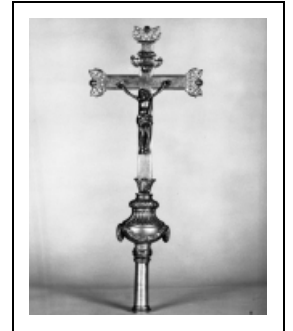

## CROIX DE PROCESSION

Bourgogne-Franche-Comté, Côte-d'Or  
Pagny-la-Ville

Situé dans : Église paroissiale Saint-Léger  
Emplacement : Sacristie

Dossier IM21000568 réalisé en 1985 revu en  
1989

Auteur(s) : Brigitte Fromaget

### Description

Éléments : croix, noeud, douille ; revers du Christ creux ; extrémités ajourées. Assemblages soudés ; fleuron inférieur emboîté ; Christ et titulus dorés fixés par des boulons.

### Éléments descriptifs

**Catégories :** orfèvrerie

**Matériaux :** bronze, doré, argenté, décor dans la masse, décor rapporté

**Dimensions :**

h = 65 ; la = 26 ; pr = 8. Christ : h = 17, la = 12

### Iconographie :

description : Christ sur la croix, têtes d'angelots ailées aux extrémités de la Croix, décor végétal et géométriques sur le noeud

figures bibliques Christ en croix angelot

ornementation ornement à forme végétale ornement à forme géométrique