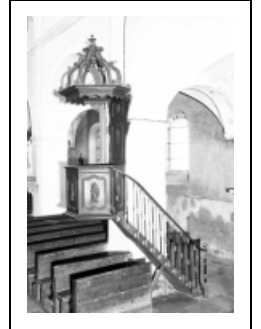

CHAIRE À PRÊCHER

Bourgogne-Franche-Comté, Côte-d'Or
Pagny-la-Ville

Situé dans : Église paroissiale Saint-Léger
Emplacement : Nef, mur gauche

Dossier IM21000541 réalisé en 1985 revu en
1989

Auteur(s) : Brigitte Fromaget

Historique

Chaire à prêcher du 18e siècle ; escalier refait au 19e siècle

Période(s) principale(s) : 18e siècle

Auteur(s) de l'oeuvre :
auteur inconnu (auteur inconnu)

Description

Cuve suspendue. Coupe carrée chevillée, raccord à Grand cadre ; rampe de l'escalier en fonte ; traces de peinture bleue sur le dorsal et l'abat-voix. Chêne : peint (faux bois, décor rapporté, décor en relief) ; fonte : peint (noir, peint doré).

Iconographie :

description : Bon Pasteur sur le dorsal, colombe du Saint-Esprit sous l'abat-voix, les évangélistes sur les pans de la cuve, rosace sur le portillon et le dorsal, volutes sur l'abat-voix