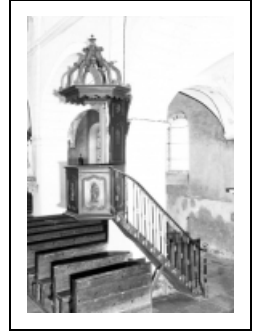

CHAIRE À PRÊCHER

Bourgogne-Franche-Comté, Côte-d'Or
Pagny-la-Ville

Situé dans : Église paroissiale Saint-Léger
Emplacement : Nef, mur gauche

Dossier IM21000541 réalisé en 1985 revu en
1989

Auteur(s) : Brigitte Fromaget

Historique

Chaire à prêcher du 18e siècle ; escalier refait au 19e siècle

Période(s) principale(s) : 18e siècle

Auteur(s) de l'oeuvre :
auteur inconnu (auteur inconnu)

Description

Cuve suspendue. Coupe carrée chevillée, raccord à Grand cadre ; rampe de l'escalier en fonte ; traces de peinture bleue sur le dorsal et l'abat-voix. Chêne : peint (faux bois, décor rapporté, décor en relief) ; fonte : peint (noir, peint doré).

Iconographie :

description : Bon Pasteur sur le dorsal, colombe du Saint-Esprit sous l'abat-voix, les évangélistes sur les pans de la cuve, rosace sur le portillon et le dorsal, volutes sur l'abat-voix