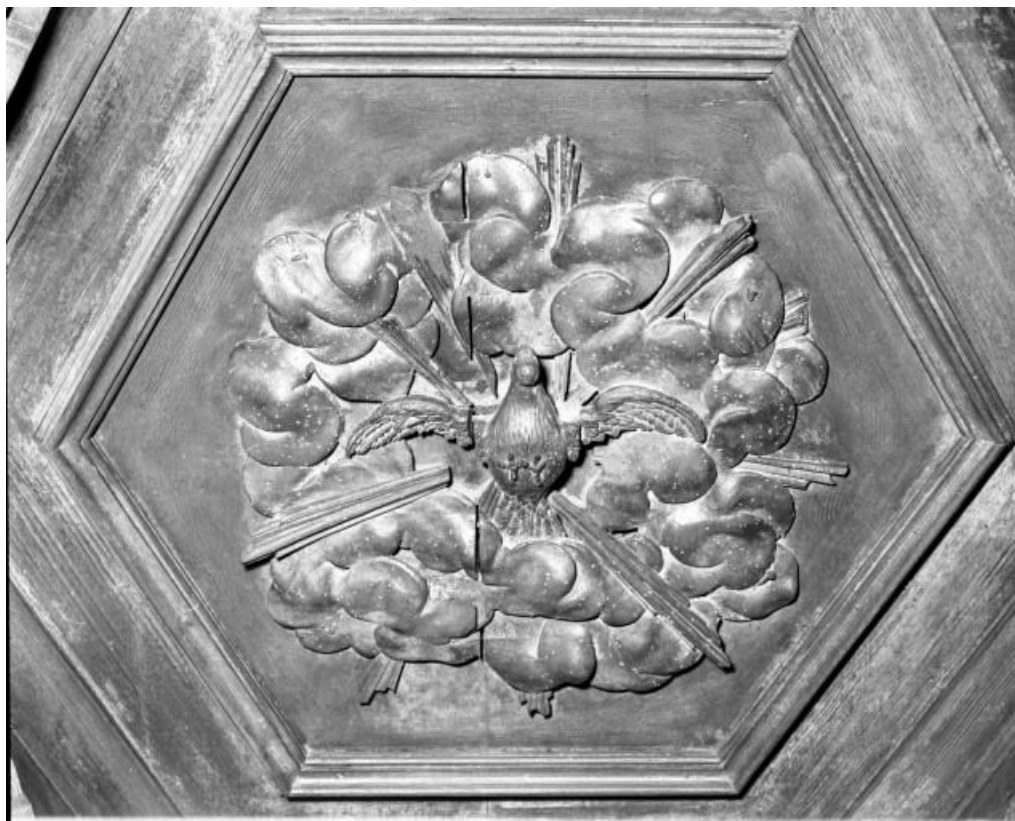

Détail de l'abat-voix
21, Pagny-la-Ville

N° de l'illustration : 19852101793X

Date : 1985

Auteur : Jean-Luc Duthu

Reproduction soumise à autorisation du titulaire des droits d'exploitation

© Région Bourgogne-Franche-Comté, Inventaire du patrimoine