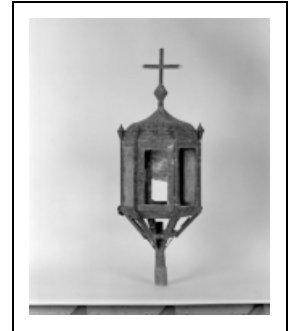

LANTERNE DE PROCESSION

Bourgogne-Franche-Comté, Côte-d'Or
Montmain

Situé dans : Église paroissiale Saint-Laurent
Emplacement : Comble de la sacristie

Dossier IM21000527 réalisé en 1985 revu en
1989

Auteur(s) : Brigitte Fromaget

Période(s) principale(s) : milieu 19e siècle

Auteur(s) de l'oeuvre :
auteur inconnu (auteur inconnu)

Description

Lanterne à faces vitrées

Éléments descriptifs

Catégories : ferblanterie

Structures : plan hexagonal

Matériaux : fer, découpé, repercé; verre transparent

Dimensions :

h = 83 ; la = 23,5

Iconographie :

ornementation ornement à forme végétale ornement à forme géométrique

État de conservation :

Complètement rouillée ; vitres cassées ; manquent 2 fleurs et les motifs des extrémités de la Croix.

Informations complémentaires

- Voir le dossier numérisé : <https://patrimoine.bourgognefranchecomte.fr/gtrudov/IM21000527.pdf>

Aire d'étude et canton : Seurre

Dénomination : lanterne de procession

© Région Bourgogne-Franche-Comté, Inventaire du patrimoine