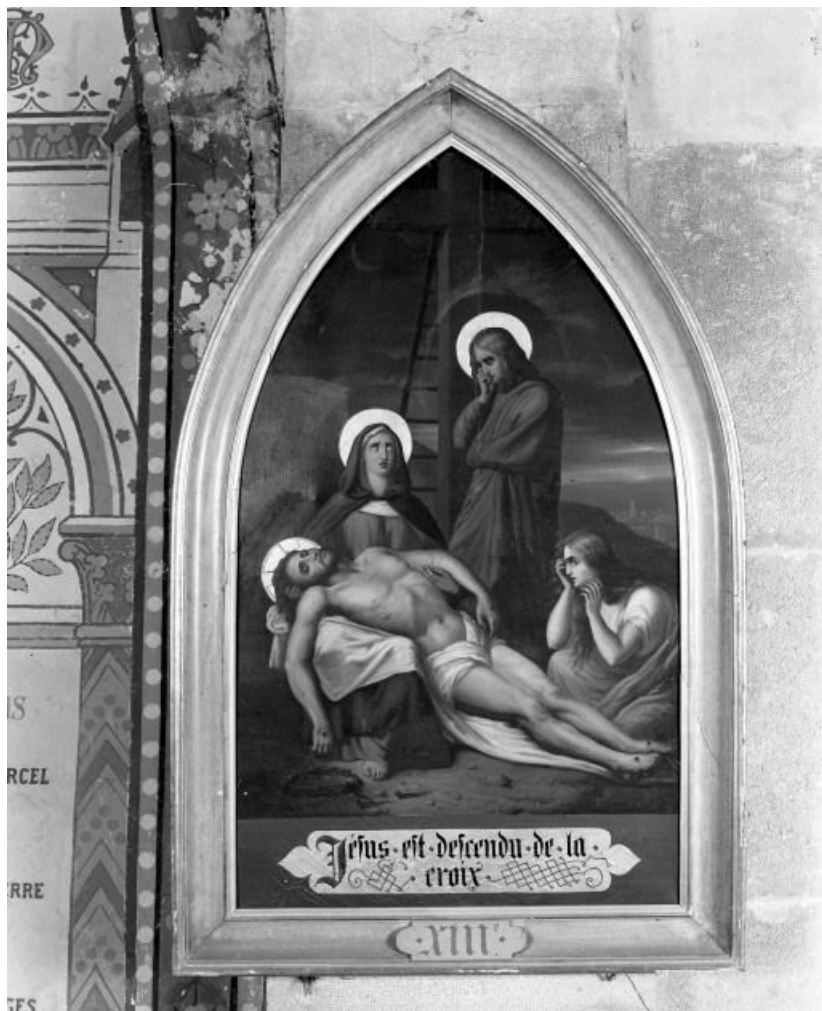

Jésus est descendu de la croix

21, Labergement-lès-Seurre rue de l' Eglise

N° de l'illustration : 19852101259X

Date : 1985

Auteur : Michel Thierry

Reproduction soumise à autorisation du titulaire des droits d'exploitation

© Région Bourgogne-Franche-Comté, Inventaire du patrimoine