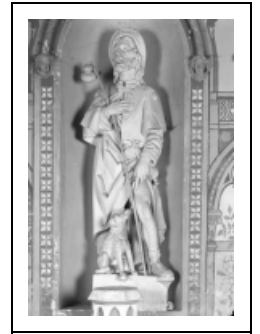

STATUE, GROUPE SCULPTÉ (EN PENDANT, GRANDEUR NATURE) : VIERGE À L'ENFANT, SAINT ROCH

Bourgogne-Franche-Comté, Côte-d'Or
Labergement-lès-Seurre

Situé dans : Église paroissiale de l'Assomption
Emplacement : Chapelle droite, chapelle gauche

Dossier IM21000392 réalisé en 1985 revu en 1988

Auteur(s) : Brigitte Fromaget

Période(s) principale(s) : 3e quart 19e siècle

Auteur(s) de l'oeuvre :
auteur inconnu (auteur inconnu)

Description

Groupe relié. Traces de gradine sur le socle ; bâton en bois de saint Roch rapporté

Éléments descriptifs

Catégories : sculpture

Structures : revers sculpté

Matériaux : plâtre, taillé, peint (polychrome, blanc); bois, taillé

Dimensions :

h = 177 ; la = 60 ; pr = 45

Iconographie :

figures bibliques Vierge à l'Enfant