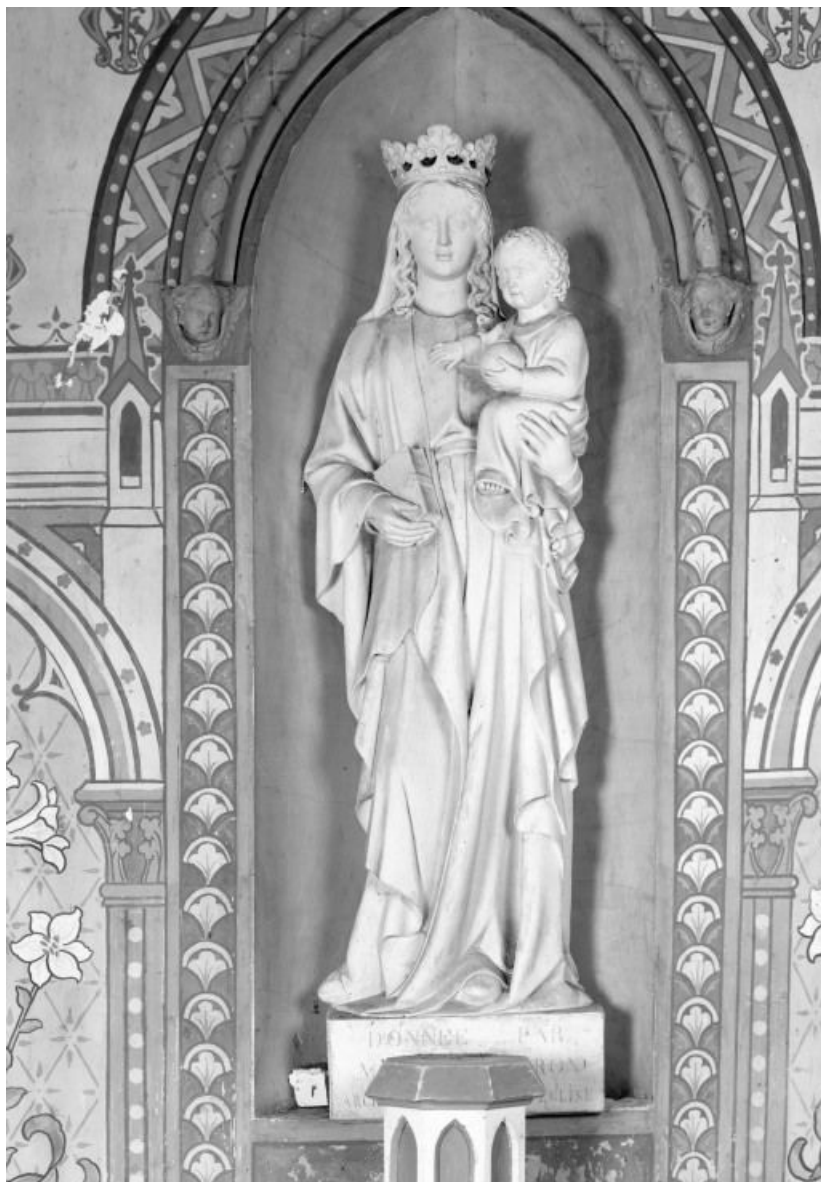

Vierge à l'Enfant

21, Labergement-lès-Seurre rue de l' Eglise

N° de l'illustration : 19852101241V

Date : 1985

Auteur : Michel Thierry

Reproduction soumise à autorisation du titulaire des droits d'exploitation

© Région Bourgogne-Franche-Comté, Inventaire du patrimoine